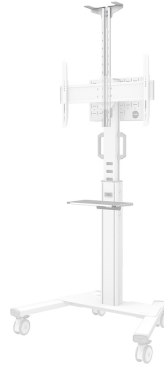

AFLS-825WH1

NEOMOUNTS AFLS-825WH1 SUPPORT

CARACTÉRISTIQUES

GÉNÉRAL

Poids max. 9 kg (par écran)

FONCTIONNALITÉ

Réglage de la hauteur 22,5-65,1 cm

Type de réglage Manuel

INFORMATIONS

Série MOVE Up

Couleur Blanc

Matériau principal Acier

Garantie 5 ans

EAN code 8717371449681

*Remarque : Les tailles en pouces indiquées ne sont qu'une indication et sont combinées avec le poids maximum et les dimensions VESA. Par contre, le poids maximum et les dimensions VESA sont des limitations à ne pas dépasser.

Neomounts

Neomounts

Neomounts MOVE AFLS-825WH1 Support vidéobar et kit multimédia - max 9 kg - universel et Logitech adaptateur - adapté pour FL50S-825WH1 - blanc

Le kit Neomounts AFLS-825WH1 est un kit vidéobar et multimédia en option pour le chariot mobile FL50S-825WH1. Le kit permet l'installation d'une étagère pour une caméra et d'une étagère pour appareils multimédia séparées sur le chariot. L'étagère à caméra universelle peut être installée au-dessus et au-dessous de l'écran et est réglable en hauteur, pour s'adapter à l'écran. En outre, l'étagère pour caméra peut être montée à l'avant et à l'arrière du support. Le kit comprend un adaptateur pour les Logitech Rally Bar et Rally Bar Mini (tous deux pouvant être placés au-dessus et au-dessous de l'écran). En outre, l'étagère multimédia universelle permet d'installer, entre autres, le Logitech Tap