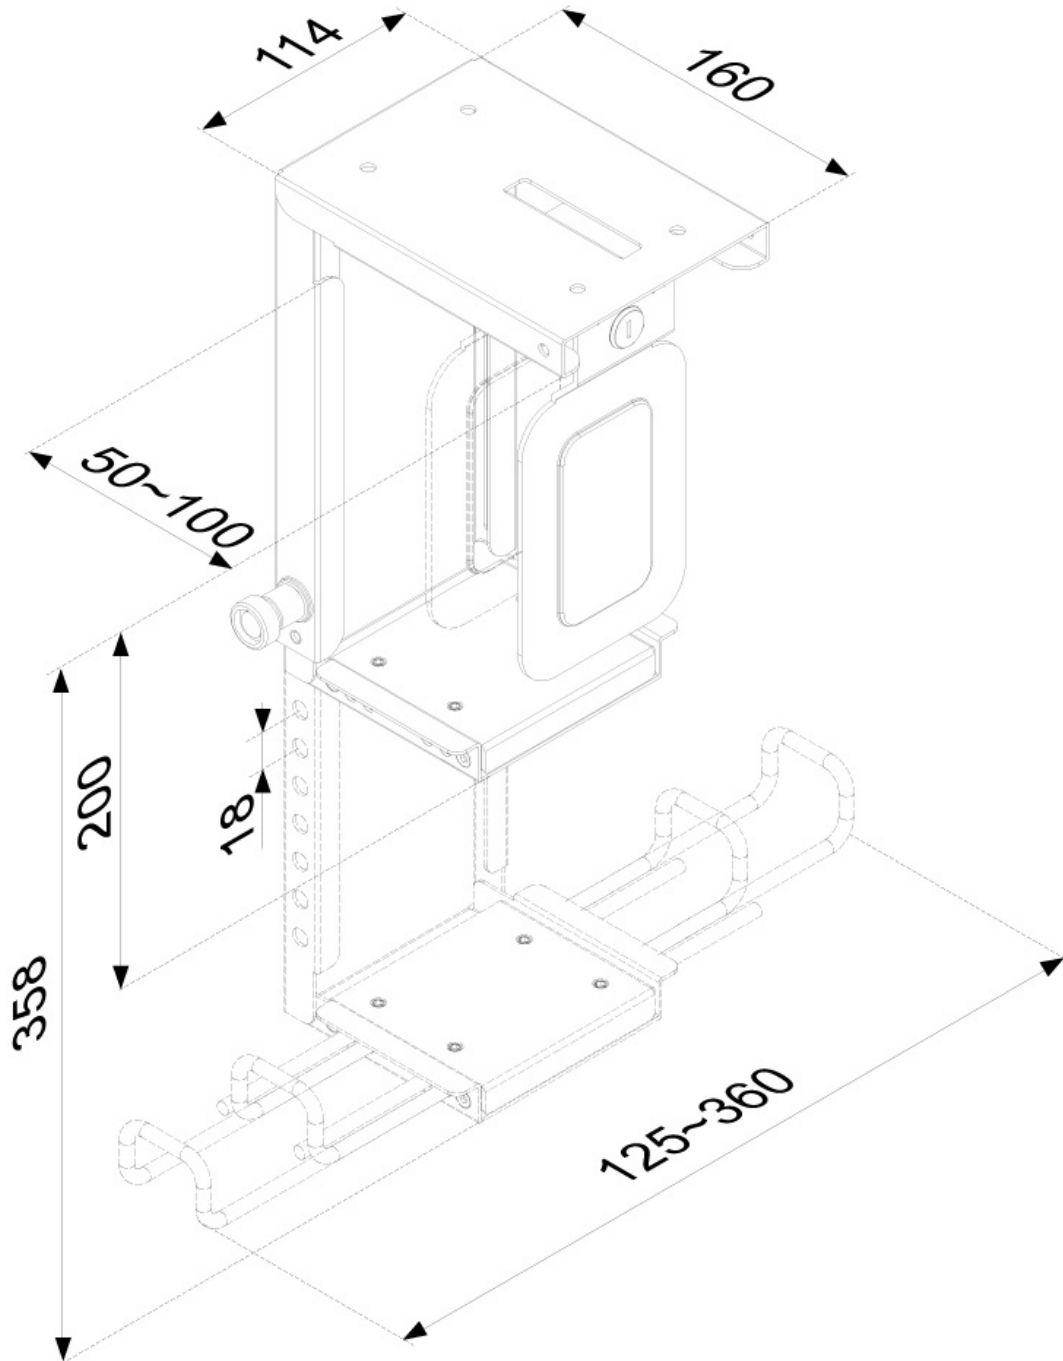

CPU-D075BLACK-LK

NEOMOUNTS CPU-D075BLACK/LK SUPPORT

CARACTÉRISTIQUES

GÉNÉRAL

Poids min.	0 kg (par écran)
Poids max.	10 kg (par écran)

FONCTIONNALITÉ

Type	Fixé
Réglage de la hauteur	20-36 cm
Réglage de la largeur	5-10 cm
Verrouillable	Verrouillable - Serrure incluse
Type de réglage	Manuel

INFORMATIONS

Couleur	Noir
Matériau principal	Acier
Garantie	5 ans
EAN code	8717371443986

*Remarque : Les tailles en pouces indiquées ne sont qu'une indication et sont combinées avec le poids maximum et les dimensions VESA. Par contre, le poids maximum et les dimensions VESA sont des limitations à ne pas dépasser.

Neomounts

Neomounts

Neomounts CPU-D075BLACK/LK Support pour ordinateur/PC - max 10 kg - verrouillable (cadenas inclus) - h20-36 cm - l5-10 cm - universel - noir

Ce support d'ordinateur Neomounts, modèle CPU-D075BLACK/LK, vous permet de monter un ordinateur sous un bureau. Un support d'ordinateur crée un bureau propre, car le moniteur est stocké sous le bureau et n'utilise pas d'espace précieux sur le bureau.

Tout le matériel d'installation est fourni avec le produit.

CPU-D075BLACK-LK NEOMOUNTS CPU-D075BLACK/LK SUPPORT

Neomounts

Measuring unit: mm