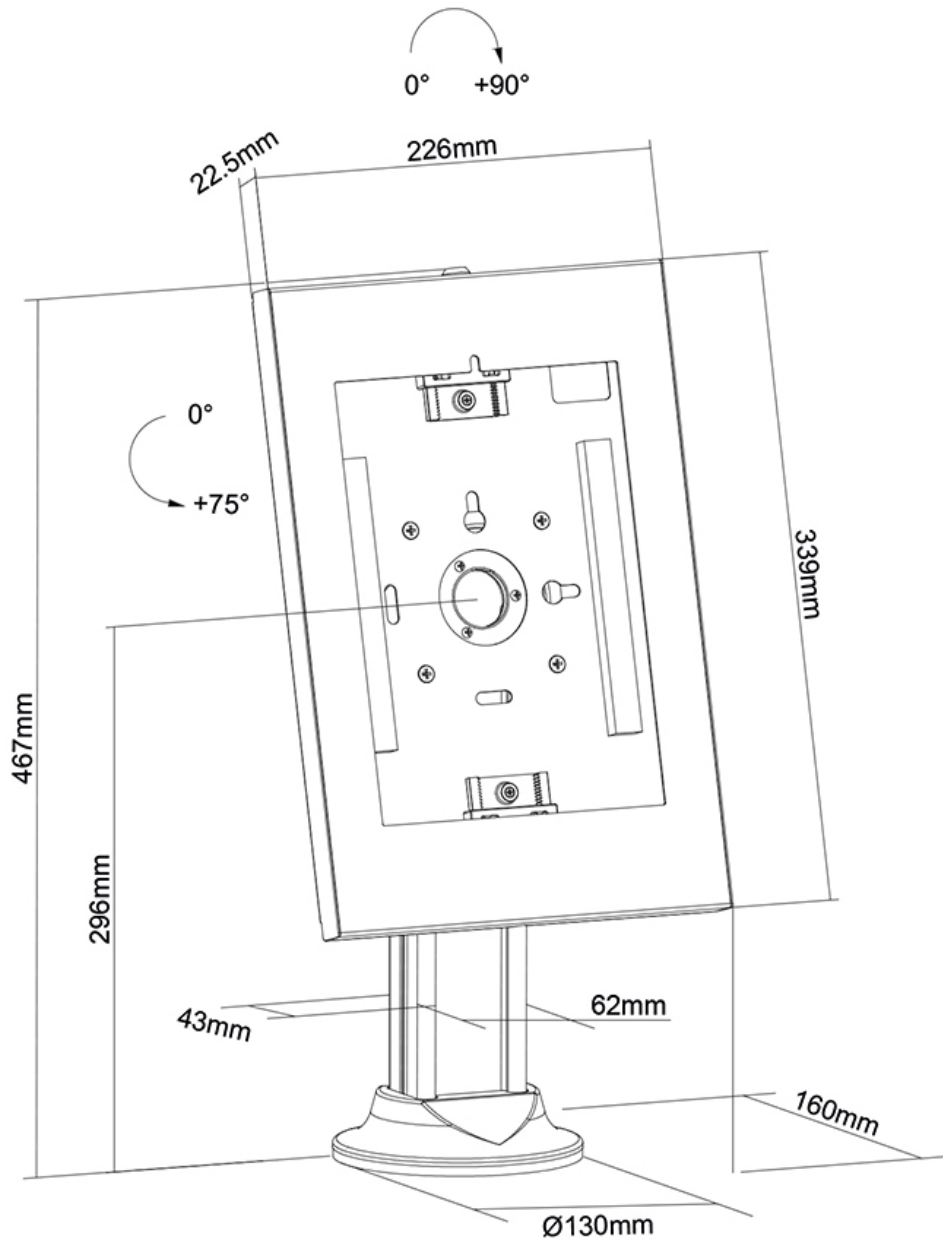

DS15-640WH1

NEOMOUNTS DS15-640WH1 SUPPORT DE

Neomounts