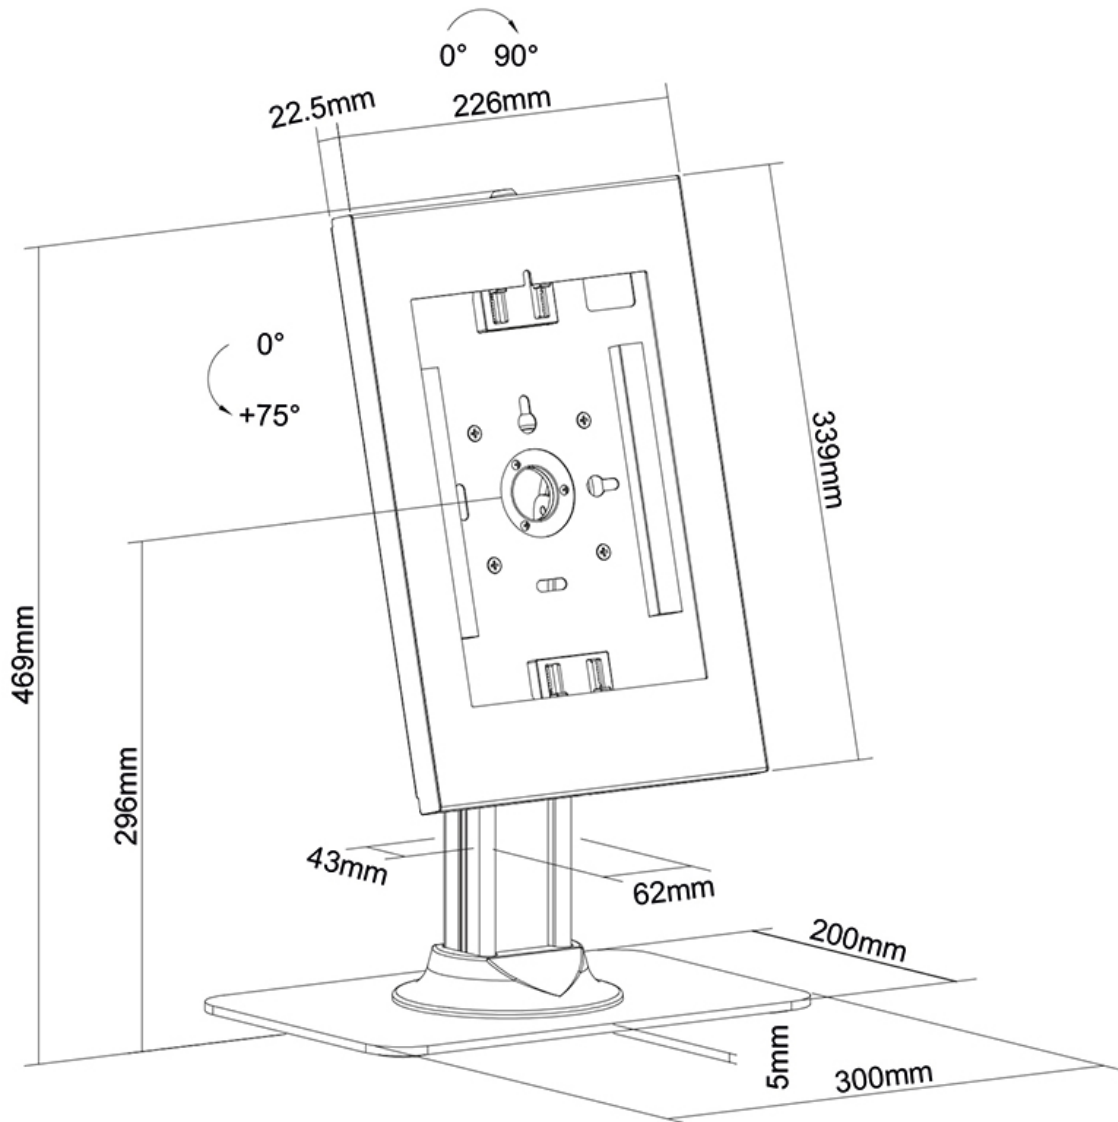

DS15-650WH1

NEOMOUNTS DS15-650WH1 SUPPORT DE

Neomounts