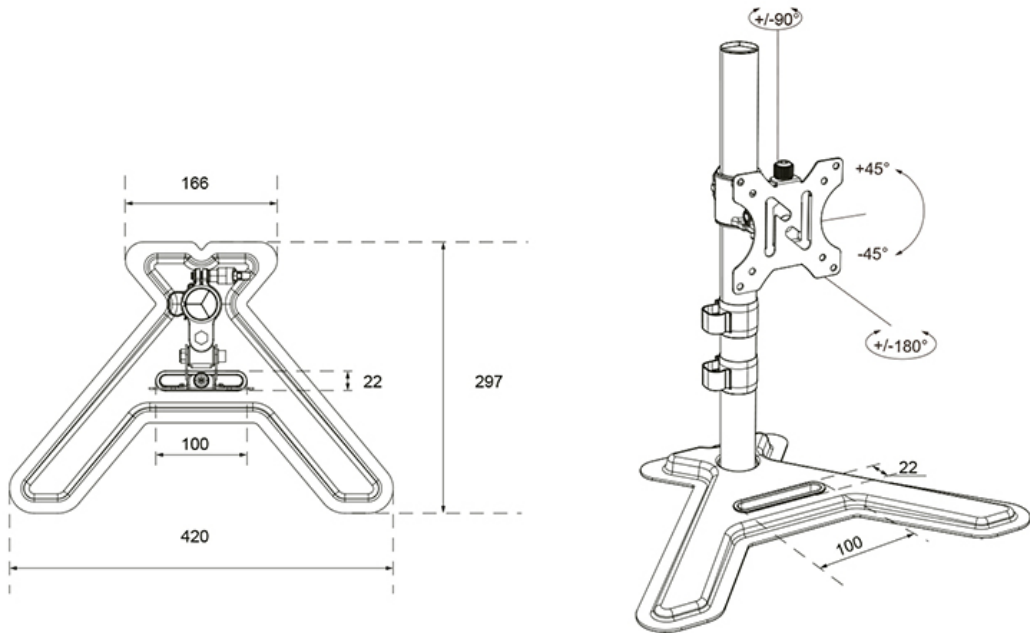

DS45-600BL1

NEOMOUNTS DS45-600BL1 SUPPORT DE MONITEUR SIMPLE 10-32"

CARACTÉRISTIQUES

GÉNÉRAL

Taille de l'écran min.*	10
Taille de l'écran max.*	32
Poids max.	9
Écrans	1
VESA minimum	75x75 mm
VESA maximum	100x100 mm
Support de bureau	Pied
Distance au mur	15,3 cm

FUNCTIE

Type	Inclinaison Rotation Tourner
Réglage de la hauteur	14-40 cm
Verrouillable	Non verrouillable
Inclinaison (degrés)	90°
Pivotement (degrés)	180°
Rotation (degrés)	360°
Hauteur	44,7 cm
Largeur	42 cm
Profondeur	29,7 cm
Type de réglage	Manuel

Neomounts

Neomounts

Neomounts DS45-600BL1 Support de moniteur simple - 10-32" - 0-9 kg | 19,8 lbs - 10-32" - inclinable à 90° - rotatif à 360° - VESA 75x75 - Noir

Le Neomounts DS45-600BL1 est le choix idéal pour ceux qui recherchent une solution robuste et polyvalente pour les moniteurs jusqu'à 32" avec une capacité de charge de 9 kg. Ce support de moniteur "full motion" offre une flexibilité maximale grâce à sa technologie d'inclinaison (90°), de rotation (360°) et de pivotement (180°). Cela vous permet de toujours trouver l'angle de vue optimal pour une posture de travail ergonomique.

DS45-600BL1

NEOMOUNTS DS45-600BL1 SUPPORT DE
MONITEUR SIMPLE 10-32"

Neomounts

Measuring unit: mm