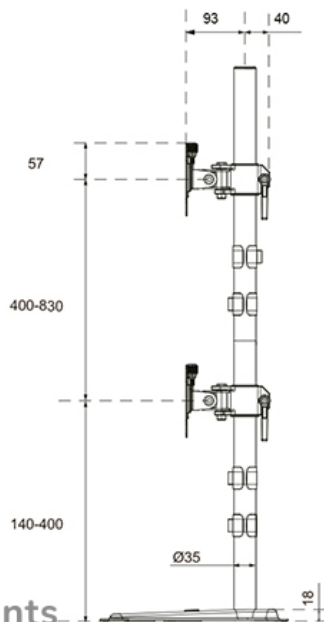

DS45-600BL2V

NEOMOUNTS DS45-600BL2V SUPPORT DE MONITEUR DOUBLE 10-32"

CARACTÉRISTIQUES

GÉNÉRAL

Taille de l'écran min.*	10
Taille de l'écran max.*	32
Poids max.	9
Écrans	2
VESA minimum	75x75 mm
VESA maximum	100x100 mm
Support de bureau	Pied
Distance au mur	15,3 cm

FUNCTIE

Type	Inclinaison Rotation Tourner
Réglage de la hauteur	14-83 cm
Verrouillable	Non verrouillable
Inclinaison (degrés)	90°
Pivotement (degrés)	180°
Rotation (degrés)	360°
Hauteur	87,7 cm
Largeur	42 cm
Profondeur	29,7 cm
Type de réglage	Manuel

Ce modèle permet de libérer un espace considérable sur votre bureau en exploitant la hauteur. Sa construction robuste garantit que vos moniteurs restent parfaitement stables en toute circonstance. Le système de gestion des câbles intégré maintient votre espace propre, tandis que l'emplacement dédié au téléphone dans la base permet de garder votre smartphone à portée de main.

DS45-600BL2V

NEOMOUNTS DS45-600BL2V SUPPORT DE
MONITEUR DOUBLE 10-32"

Neomounts

Measuring unit: mm