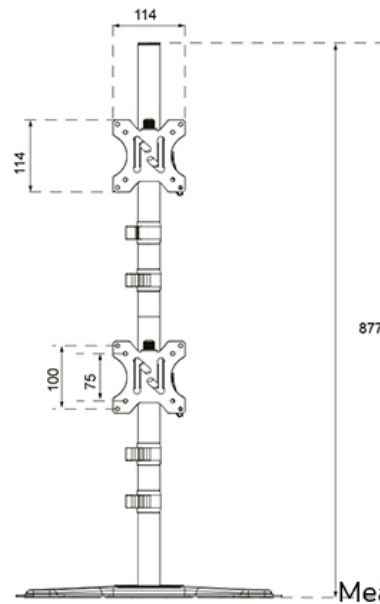

DS45-600BL2V

NEOMOUNTS DS45-600BL2V SUPPORT DE MONITEUR DOUBLE 10-32"

CARACTÉRISTIQUES

GÉNÉRAL

Taille de l'écran min.*	10
Taille de l'écran max.*	32
Poids max.	9
Écrans	2
VESA minimum	75x75 mm
VESA maximum	100x100 mm
Support de bureau	Pied
Distance au mur	15,3 cm

FUNCTIE

Type	Inclinaison Rotation Tourner
Réglage de la hauteur	14-83 cm
Verrouillable	Non verrouillable
Inclinaison (degrés)	90°
Pivotement (degrés)	180°
Rotation (degrés)	360°
Hauteur	87,7 cm
Largeur	42 cm
Profondeur	29,7 cm
Type de réglage	Manuel

Ce modèle permet de libérer un espace considérable sur votre bureau en exploitant la hauteur. Sa construction robuste garantit que vos moniteurs restent parfaitement stables en toute circonstance. Le système de gestion des câbles intégré maintient votre espace propre, tandis que l'emplacement dédié au téléphone dans la base permet de garder votre smartphone à portée de main.

DS45-600BL2V

NEOMOUNTS DS45-600BL2V SUPPORT DE
MONITEUR DOUBLE 10-32"

Neomounts

Measuring unit: mm