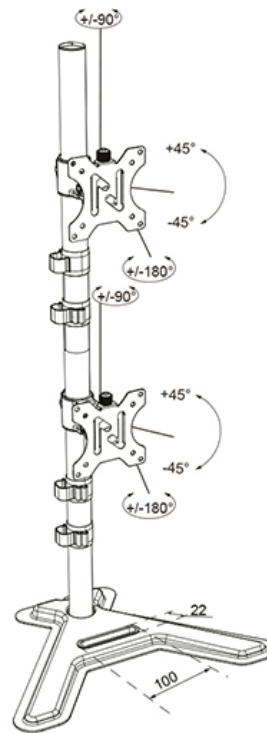

DS45-600BL2V

NEOMOUNTS DS45-600BL2V SUPPORT DE MONITEUR DOUBLE 10-32"

CARACTÉRISTIQUES

GÉNÉRAL

Taille de l'écran min.*	10
Taille de l'écran max.*	32
Poids max.	9
Écrans	2
VESA minimum	75x75 mm
VESA maximum	100x100 mm
Support de bureau	Pied
Distance au mur	15,3 cm

FUNCTIE

Type	Inclinaison Rotation Tourner
Réglage de la hauteur	14-83 cm
Verrouillable	Non verrouillable
Inclinaison (degrés)	90°
Pivotement (degrés)	180°
Rotation (degrés)	360°
Hauteur	87,7 cm
Largeur	42 cm
Profondeur	29,7 cm
Type de réglage	Manuel

INFORMATIONS

Couleur	Noir
Matériau principal	Acier
Garantie	5 ans

*Remarque : Les tailles en pouces indiquées ne sont qu'une indication et sont combinées avec le poids maximum et les dimensions VESA. Par contre, le poids maximum et les dimensions VESA sont des limitations à ne pas dépasser.

Neomounts

Neomounts

Neomounts DS45-600BL2V Support de moniteur double - 10-32" - 0-9 kg | 19,8 lbs (2x) - inclinable à 90° - rotatif à 360° - pivotant à 180° - VESA 75x75 - Noir

Le Neomounts DS45-600BL2V est la solution idéale pour les utilisateurs privilégiant une configuration d'écrans superposés verticalement. Conçu pour supporter deux moniteurs jusqu'à 32" (9 kg par écran), ce support "full motion" offre une flexibilité exceptionnelle. Grâce aux technologies d'inclinaison (90°), de rotation (360°) et de pivotement (180°), vous ajustez vos écrans avec précision pour une ergonomie de travail optimale.

Ce modèle permet de libérer un espace considérable sur votre bureau en exploitant la hauteur. Sa construction robuste garantit que vos moniteurs restent parfaitement stables en toute circonstance. Le système de gestion des câbles intégré maintient votre espace propre, tandis que l'emplacement dédié au téléphone dans la base permet de garder votre smartphone à portée de main.

Compatible avec les normes VESA 75x75 et 100x100 mm, il dispose du système Easy-release VESA pour une installation simple et rapide. Le DS45-600BL2V constitue un choix durable et professionnel pour tout environnement de bureau ou espace de télétravail sophistiqué.

DS45-600BL2V

NEOMOUNTS DS45-600BL2V SUPPORT DE
MONITEUR DOUBLE 10-32"

Neomounts

Measuring unit: mm