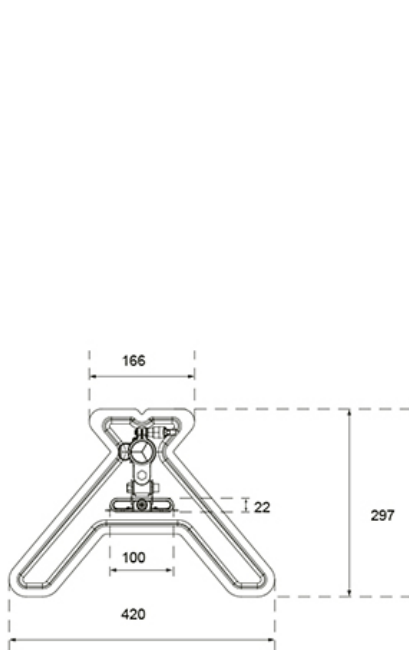

DS45-600BL2V

NEOMOUNTS DS45-600BL2V SUPPORT DE MONITEUR DOUBLE 10-32"

CARACTÉRISTIQUES

GÉNÉRAL

Taille de l'écran min.*	10
Taille de l'écran max.*	32
Poids max.	9
Écrans	2
VESA minimum	75x75 mm
VESA maximum	100x100 mm
Support de bureau	Pied
Distance au mur	15,3 cm

FUNCTIE

Type	Inclinaison Rotation Tourner
Réglage de la hauteur	14-83 cm
Verrouillable	Non verrouillable
Inclinaison (degrés)	90°
Pivotement (degrés)	180°
Rotation (degrés)	360°
Hauteur	87,7 cm
Largeur	42 cm
Profondeur	29,7 cm
Type de réglage	Manuel

INFORMATIONS

Couleur	Noir
Matériau principal	Acier
Garantie	5 ans

*Remarque : Les tailles en pouces indiquées ne sont qu'une indication et sont combinées avec le poids maximum et les dimensions VESA. Par contre, le poids maximum et les dimensions VESA sont des limitations à ne pas dépasser.

Neomounts

Neomounts

Neomounts DS45-600BL2V Support de moniteur double - 10-32" - 0-9 kg | 19,8 lbs (2x) - inclinable à 90° - rotatif à 360° - pivotant à 180° - VESA 75x75 - Noir

Le Neomounts DS45-600BL2V est la solution idéale pour les utilisateurs privilégiant une configuration d'écrans superposés verticalement. Conçu pour supporter deux moniteurs jusqu'à 32" (9 kg par écran), ce support "full motion" offre une flexibilité exceptionnelle. Grâce aux technologies d'inclinaison (90°), de rotation (360°) et de pivotement (180°), vous ajustez vos écrans avec précision pour une ergonomie de travail optimale.

Ce modèle permet de libérer un espace considérable sur votre bureau en exploitant la hauteur. Sa construction robuste garantit que vos moniteurs restent parfaitement stables en toute circonstance. Le système de gestion des câbles intégré maintient votre espace propre, tandis que l'emplacement dédié au téléphone dans la base permet de garder votre smartphone à portée de main.

Compatible avec les normes VESA 75x75 et 100x100 mm, il dispose du système Easy-release VESA pour une installation simple et rapide. Le DS45-600BL2V constitue un choix durable et professionnel pour tout environnement de bureau ou espace de télétravail sophistiqué.

DS45-600BL2V

NEOMOUNTS DS45-600BL2V SUPPORT DE
MONITEUR DOUBLE 10-32"

Neomounts

Measuring unit: mm