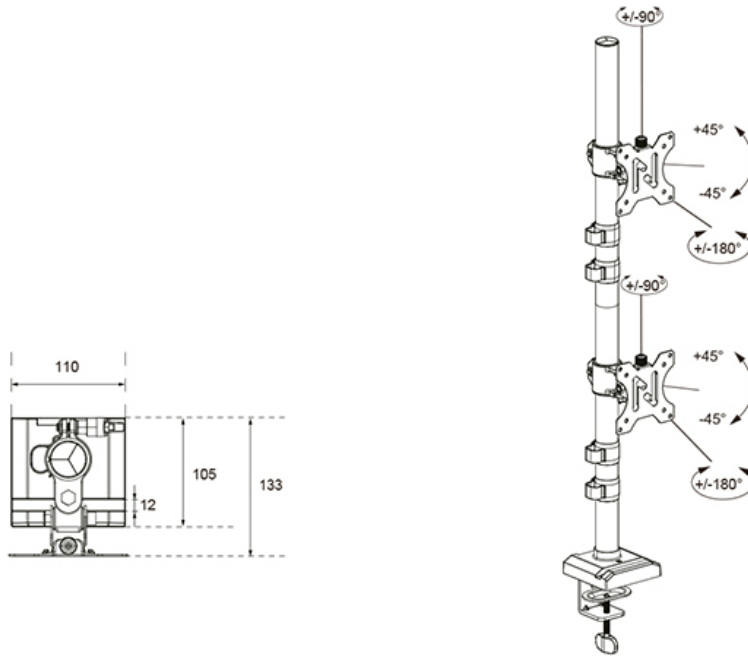

DS60-600BL2V

NEOMOUNTS DS60-600BL2V BRAS DE

CARACTÉRISTIQUES

GÉNÉRAL

Taille de l'écran min.*	10 inch
Taille de l'écran max.*	32 inch
Poids max.	9 kg (par écran)
Écrans	2
VESA minimum	75x75 mm
VESA maximum	100x100 mm
Support de bureau	Oeillet Pince
Distance au mur	13,3 cm

FONCTIONNALITÉ

Type	Inclinaison Rotation Tourner
Réglage de la hauteur	14-83 cm
Verrouillable	Non verrouillable
Inclinaison (degrés)	90°
Pivotement (degrés)	180°
Rotation (degrés)	360°
Hauteur	87,5 cm
Largeur	11 cm
Profondeur	13,3 cm
Type de réglage	Manuel

Neomounts

Neomounts

Neomounts DS60-600BL2V Bras de moniteur double - 10-32" - 0-9 kg | 19,8 lbs (2x) - inclinable à 90° - rotatif à 360° - pivotant à 160° - VESA 75x75 - Noir

Le Neomounts DS60-600BL2V est un bras de moniteur professionnel doté d'une colonne verticale solide, conçu spécifiquement pour une configuration d'écrans superposés. Ce support "full motion" accueille deux écrans jusqu'à 32" (9 kg par écran) et offre une plage de réglage en hauteur impressionnante de 14 à 83 cm. Grâce aux technologies d'inclinaison (90°), de rotation (360°) et de pivotement (160°), vous ajustez vos écrans avec précision pour une ergonomie optimale.

DS60-600BL2V

NEOMOUNTS DS60-600BL2V BRAS DE

Neomounts

Measuring unit: mm