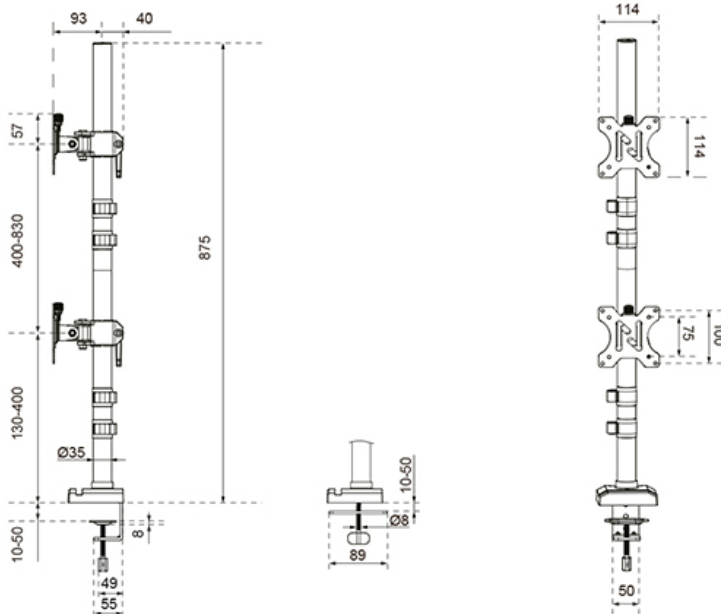

DS60-600BL2V

NEOMOUNTS DS60-600BL2V BRAS DE

CARACTÉRISTIQUES

GÉNÉRAL

Taille de l'écran min.*	10 inch
Taille de l'écran max.*	32 inch
Poids max.	9 kg (par écran)
Écrans	2
VESA minimum	75x75 mm
VESA maximum	100x100 mm
Support de bureau	Oeillet Pince
Distance au mur	13,3 cm

FONCTIONNALITÉ

Type	Inclinaison Rotation Tourner
Réglage de la hauteur	14-83 cm
Verrouillable	Non verrouillable
Inclinaison (degrés)	90°
Pivotement (degrés)	180°
Rotation (degrés)	360°
Hauteur	87,5 cm
Largeur	11 cm
Profondeur	13,3 cm
Type de réglage	Manuel

Neomounts

Neomounts

Neomounts DS60-600BL2V Bras de moniteur double - 10-32" - 0-9 kg | 19,8 lbs (2x) - inclinable à 90° - rotatif à 360° - pivotant à 160° - VESA 75x75 - Noir

Le Neomounts DS60-600BL2V est un bras de moniteur professionnel doté d'une colonne verticale solide, conçu spécifiquement pour une configuration d'écrans superposés. Ce support "full motion" accueille deux écrans jusqu'à 32" (9 kg par écran) et offre une plage de réglage en hauteur impressionnante de 14 à 83 cm. Grâce aux technologies d'inclinaison (90°), de rotation (360°) et de pivotement (160°), vous ajustez vos écrans avec précision pour une ergonomie optimale.

DS60-600BL2V

NEOMOUNTS DS60-600BL2V BRAS DE

Neomounts

Measuring unit: mm