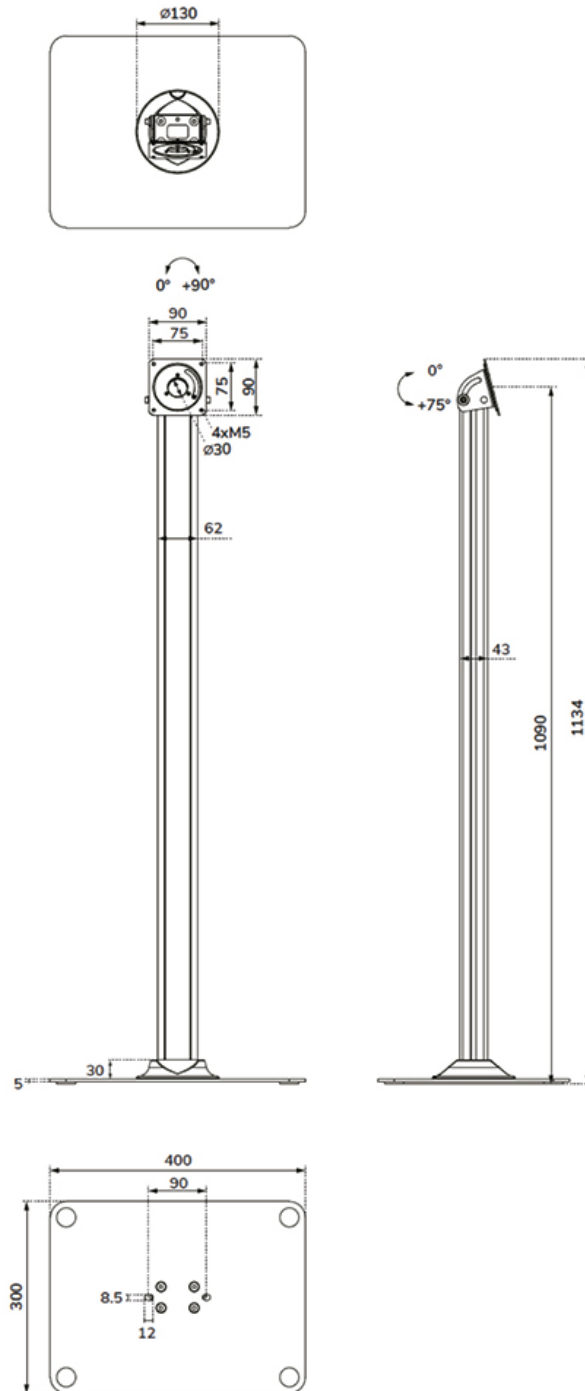

FL15-627BL1

CARACTÉRISTIQUES

GÉNÉRAL

Poids max.	3 kg (par écran)
VESA minimum	75X75 mm
VESA maximum	75X75 mm

FONCTIONNALITÉ

Type	Inclinaison Rotation
Verrouillable	Non verrouillable
Inclinaison (degrés)	+75°
Rotation (degrés)	+90°
Hauteur	113,4 cm
Largeur	40 cm
Profondeur	30 cm
Type de réglage	Aucun

INFORMATIONS

Couleur	Noir
Matériau principal	Acier
Garantie	5 ans
EAN code	8721246340331

*Remarque : Les tailles en pouces indiquées ne sont qu'une indication et sont combinées avec le poids maximum et les dimensions VESA. Par contre, le poids maximum et les dimensions VESA sont des limitations à ne pas dépasser.

Le support pour tablette fait partie d'un ensemble modulaire et doit être combiné avec les boîtiers pour tablette suivants

WL15-601BL1 : pour les tablettes de 10,9-11" | 25,4-27,9 cm

WL15-602BL1 : pour les tablettes de 12,4-13" | 31,5-33 cm

WL15-603BL1 : pour les tablettes de 14,6" | 37,1 cm

FL15-627BL1

NEOMOUNTS FL15-627BL1 SUPPORT POUR

Neomounts

Measuring unit: mm