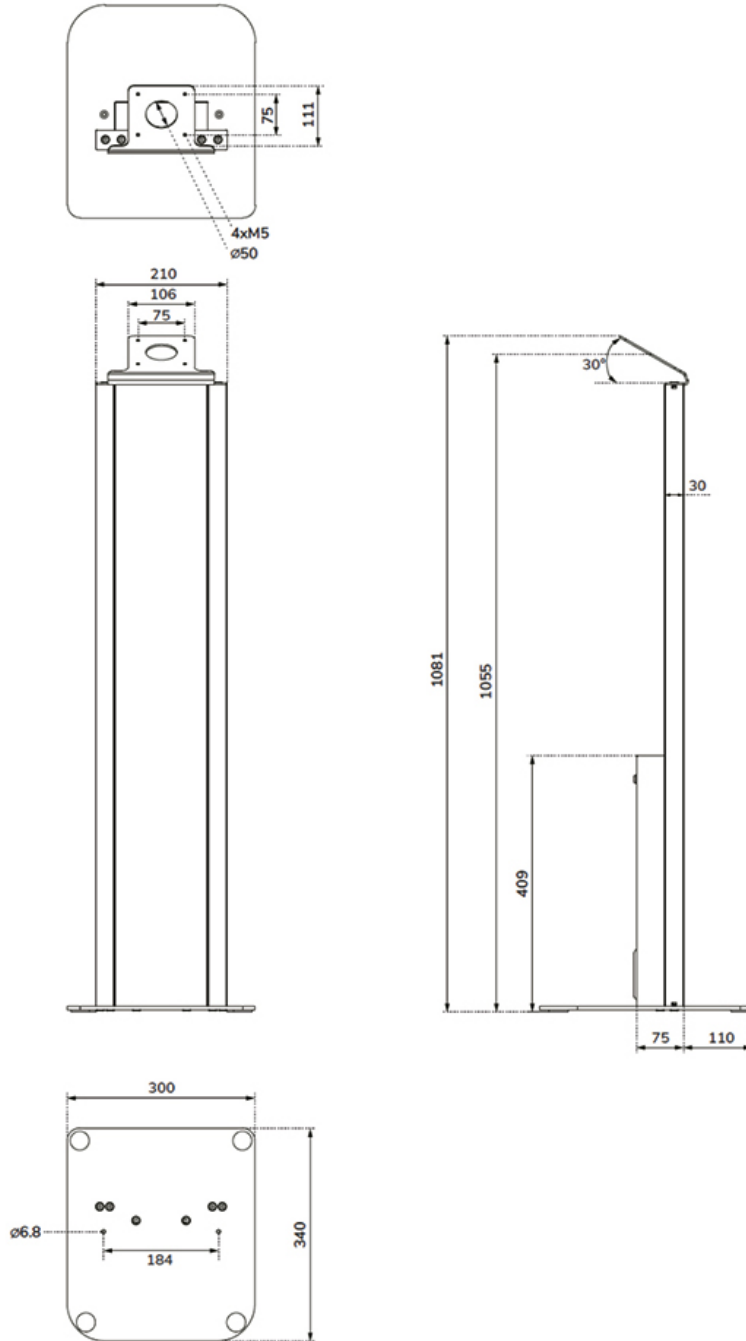

FL15-628BL1

NEOMOUNTS FL15-628BL1 SUPPORT POUR

Neomounts

Measuring unit: mm