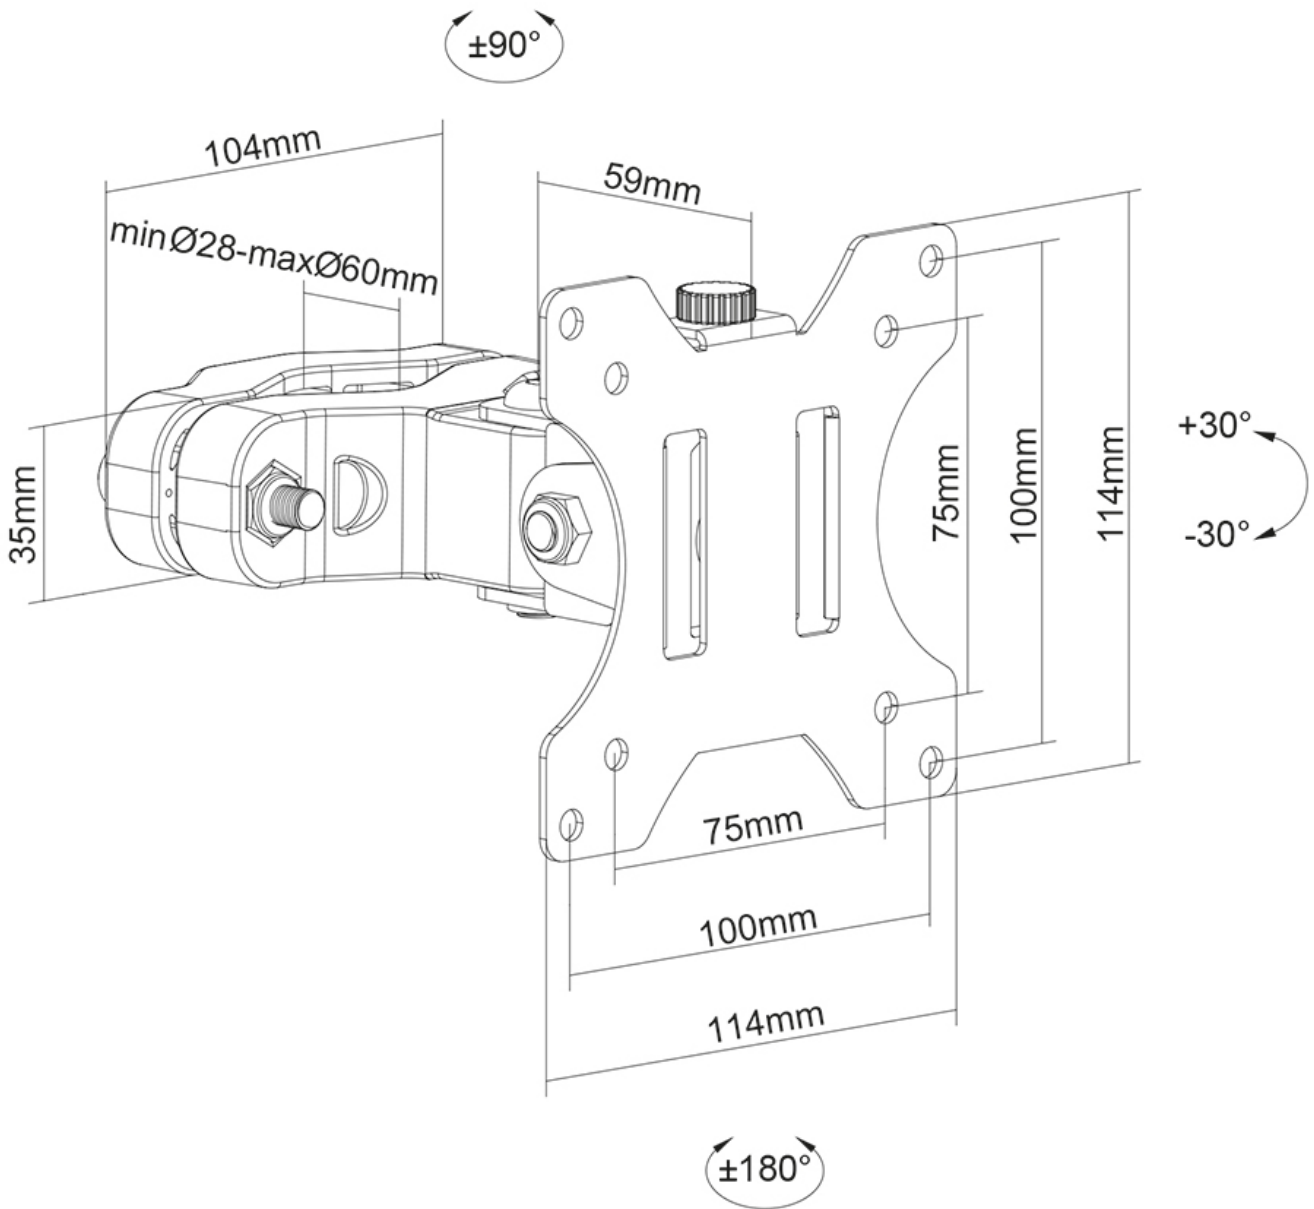

FL40-430BL11

NEOMOUNTS FL40-430BL11 SUPPORT DE

Neomounts