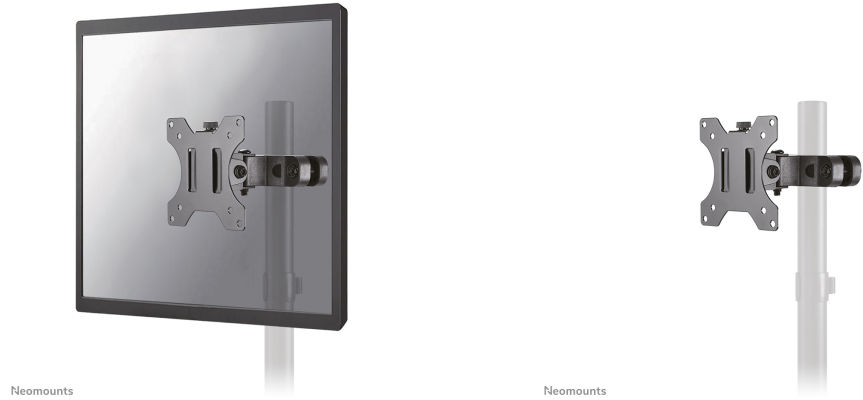

FL40-430BL11

NEOMOUNTS FL40-430BL11 SUPPORT DE

CARACTÉRISTIQUES

GÉNÉRAL

Taille de l'écran min.*	17 inch
Taille de l'écran max.*	32 inch
Poids min.	0 kg (par écran)
Poids max.	8 kg (par écran)
Écrans	1
VESA minimum	75x75 mm
VESA maximum	100x100 mm
Distance au mur	11 cm

FONCTIONNALITÉ

Type	Inclinaison Rotation Tourner
Inclinaison (degrés)	+30° -30°
Pivotement (degrés)	180°
Rotation (degrés)	360°
Hauteur	11.4 cm
Largeur	11.4 cm
Profondeur	14 cm

INFORMATIONS

Couleur	Noir
Matériau principal	Acier
Garantie	5 ans
EAN code	8717371448981

Neomounts FL40-430BL11 Support de colonne pour écran 17-32" - max 8 kg - VESA 75x75-100x100 - adapté pour Ø 28-60 mm - noir

Le Neomounts FL40-430BL11 est un support de colonne à mouvement complet pour écrans plats jusqu'à 32" avec une capacité de charge maximale de 8 kg. La technologie polyvalente inclinable (60°), pivotant (180°) et rotative (360°) permet de créer l'angle de vision optimal.

Le FL40-430BL11 a une profondeur de 11 cm et convient aux écrans avec un motif de trous VESA de 75x75 à 100x100 mm. Le support est équipé d'un Quick-release VESA pratique, avec lequel vous pouvez fixer le téléviseur en un clin d'œil.