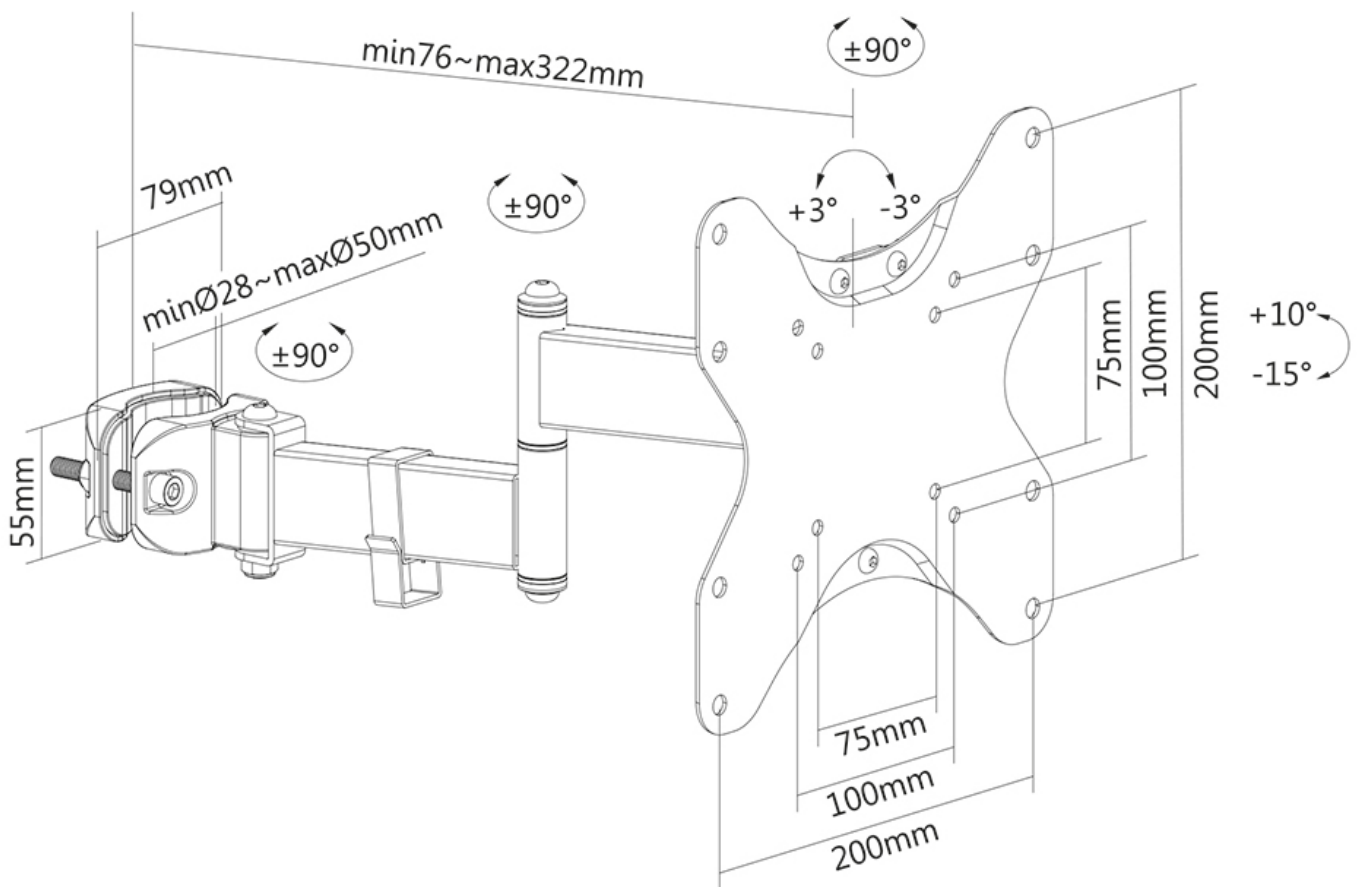

FL40-450BL12

NEOMOUNTS FL40-450BL12 SUPPORT DE

Neomounts