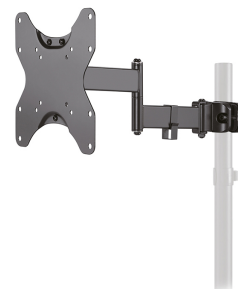

Neomounts

Neomounts FL40-450BL12 Support de colonne pour écran 23-42" - max 25 kg - VESA 75x75-200x200 - adapté pour Ø 28-50 mm - ajustement du niveau - orientable - noir

Le Neomounts FL40-430BL12 est un support de colonne à mouvement complet pour les écrans plats jusqu'à 42" avec une capacité de charge maximale de 25 kg. La technologie polyvalente inclinable (25°) et pivotante (180°) rend le support possible de créer l'angle de vision optimal. Le réglage du niveau est possible pour une installation parfaite.

Le FL40-430BL12 a une profondeur de 7,6-32,2 cm et convient aux écrans avec un motif de trous VESA de 75x75 à 200x200 mm. Le support est équipé d'un système de gestion des câbles, les câbles peuvent être sécurisés et guidés.