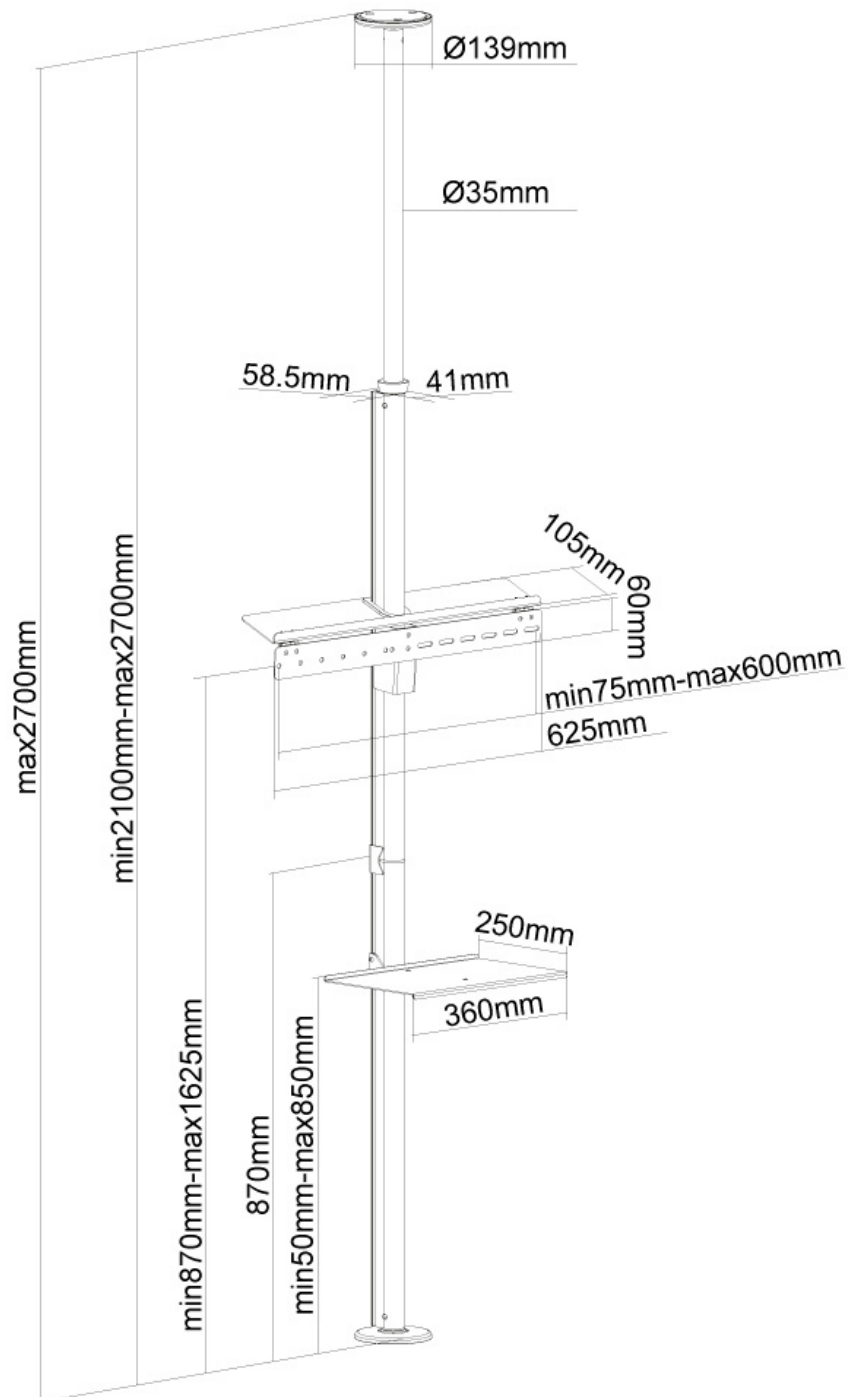

FPMA-CF200SILVER

NEOMOUNTS FPMA-CF200SILVER SUPPORT DU

Neomounts