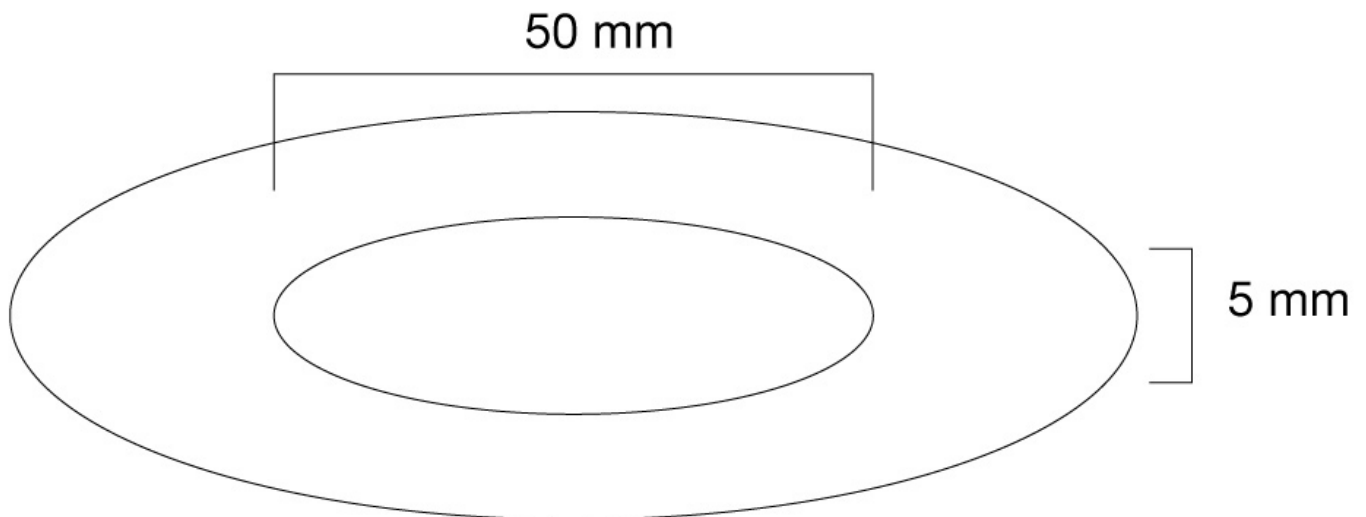

FPMA-CRB5HM

NEOMOUNTS FPMA-CRB5HM ROSACE

Neomounts