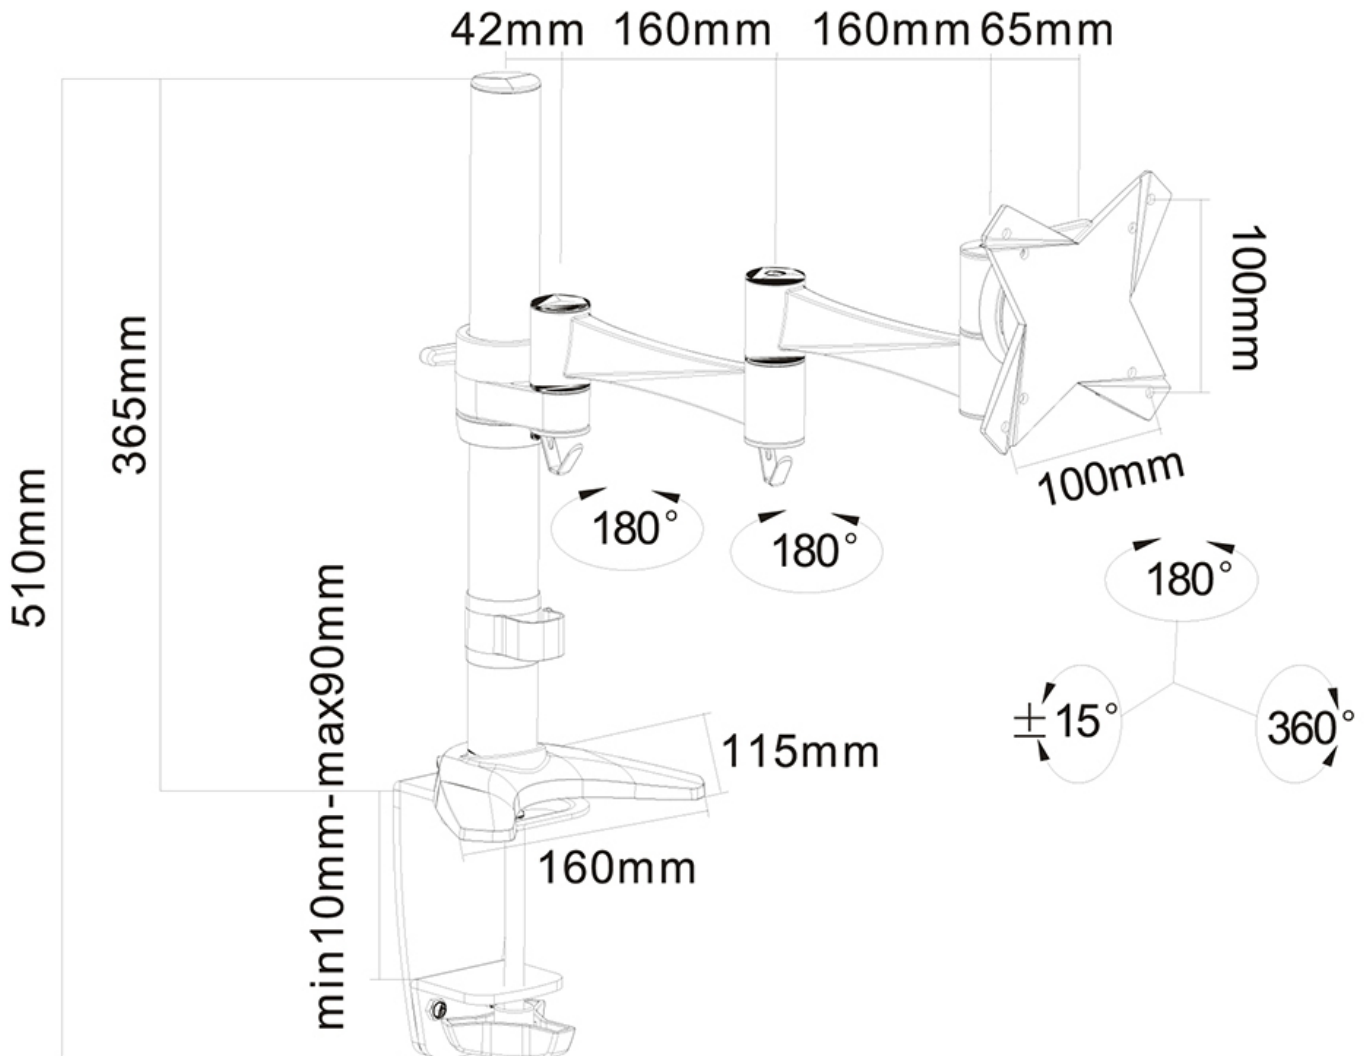

FPMA-D1330WHITE

NEOMOUNTS FPMA-D1330WHITE SUPPORT

Neomounts