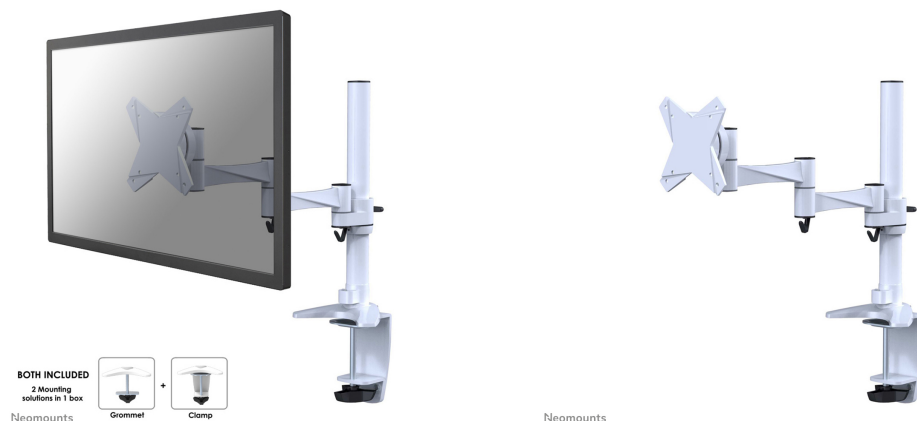

FPMA-D1330WHITE

NEOMOUNTS FPMA-D1330WHITE SUPPORT

CARACTÉRISTIQUES

GÉNÉRAL

Taille de l'écran min.*	10 inch
Taille de l'écran max.*	30 inch
Poids min.	0 kg (par écran)
Poids max.	9 kg (par écran)
Écrans	1
VESA minimum	75x75 mm
VESA maximum	100x100 mm
Support de bureau	Oeillet Pince

Neomounts FPMA-D1330WHITE Support à fixer pour écran simple 10-30" - 0-9 kg - blanc

Le support de bureau Neomounts, modèle FPMA-D1330WHITE, est un montage inclinable, pivotant et rotatif, pour écrans plats jusqu'à 30" (76 cm). Ce support est un excellent choix pour économiser de l'espace sur les bureaux en l'installant à l'aide d'une pince de bureau ou œillet à monter.

La technologie de Neomounts, inclinaison de 30°, rotation de 360° et pivot de 180°, permet au montage de changer l'angle de vue pour profiter pleinement des capacités de l'écran. Le montage est facile, réglable en hauteur jusqu'à 40 centimètres. Profondeur réglable de 4 à 43 centimètres. Une gestion des câbles unique cache et achemine les câbles pour garder le lieu de travail bien rangé.

Neomounts FPMA-D1330WHITE a trois points de pivot et est adapté pour les écrans jusqu'à 30" (76 cm). La capacité de poids de ce produit est de 8 kg. Ce support de bureau est adapté pour les écrans qui répondent au VESA 75x75 ou 100x100 mm. Différents modèles de trous peuvent être couverts à l'aide des plaques d'adaptation Neomounts VESA.