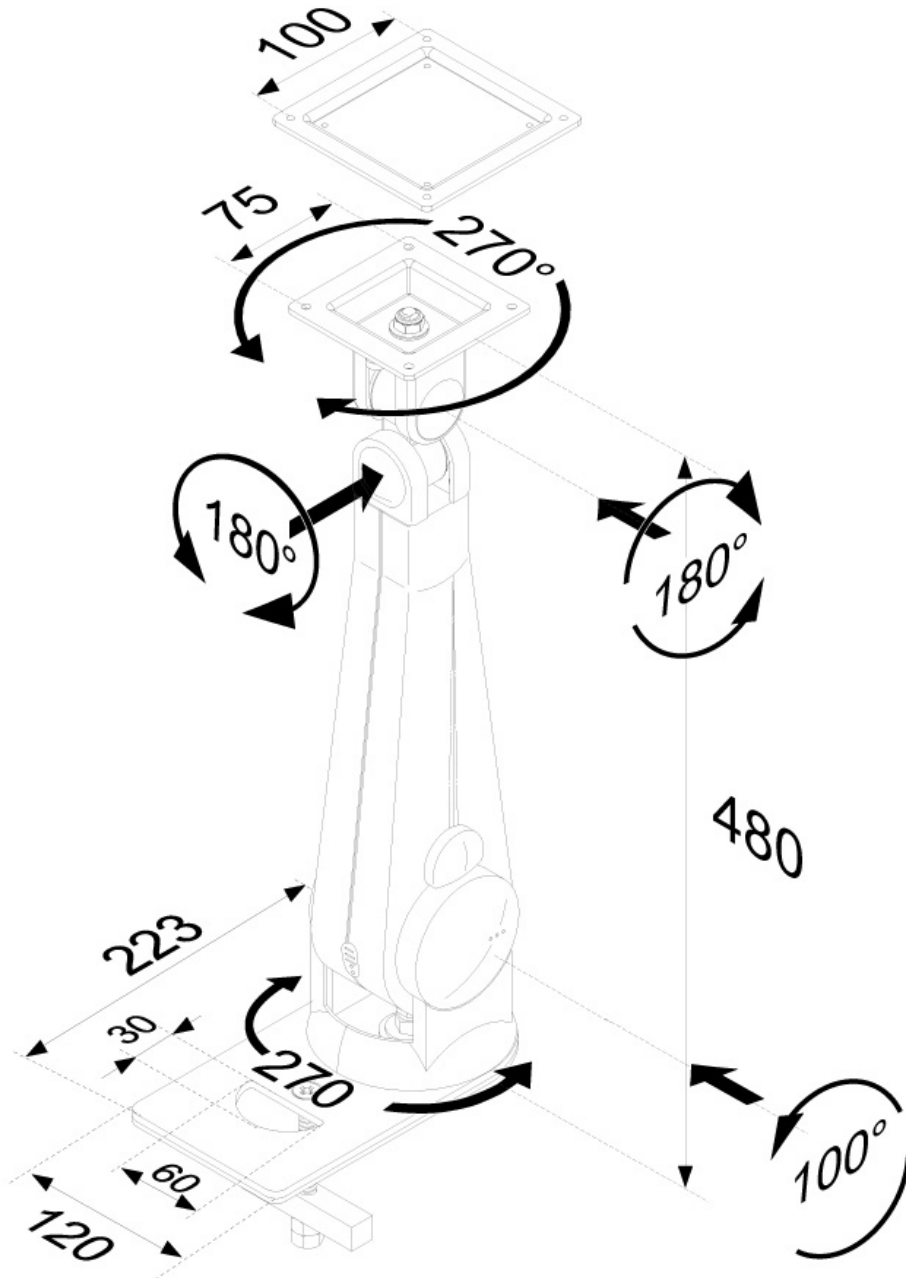

FPMA-D200BLACK

NEOMOUNTS FPMA-D200BLACK SUPPORT

Neomounts

Measuring unit: mm