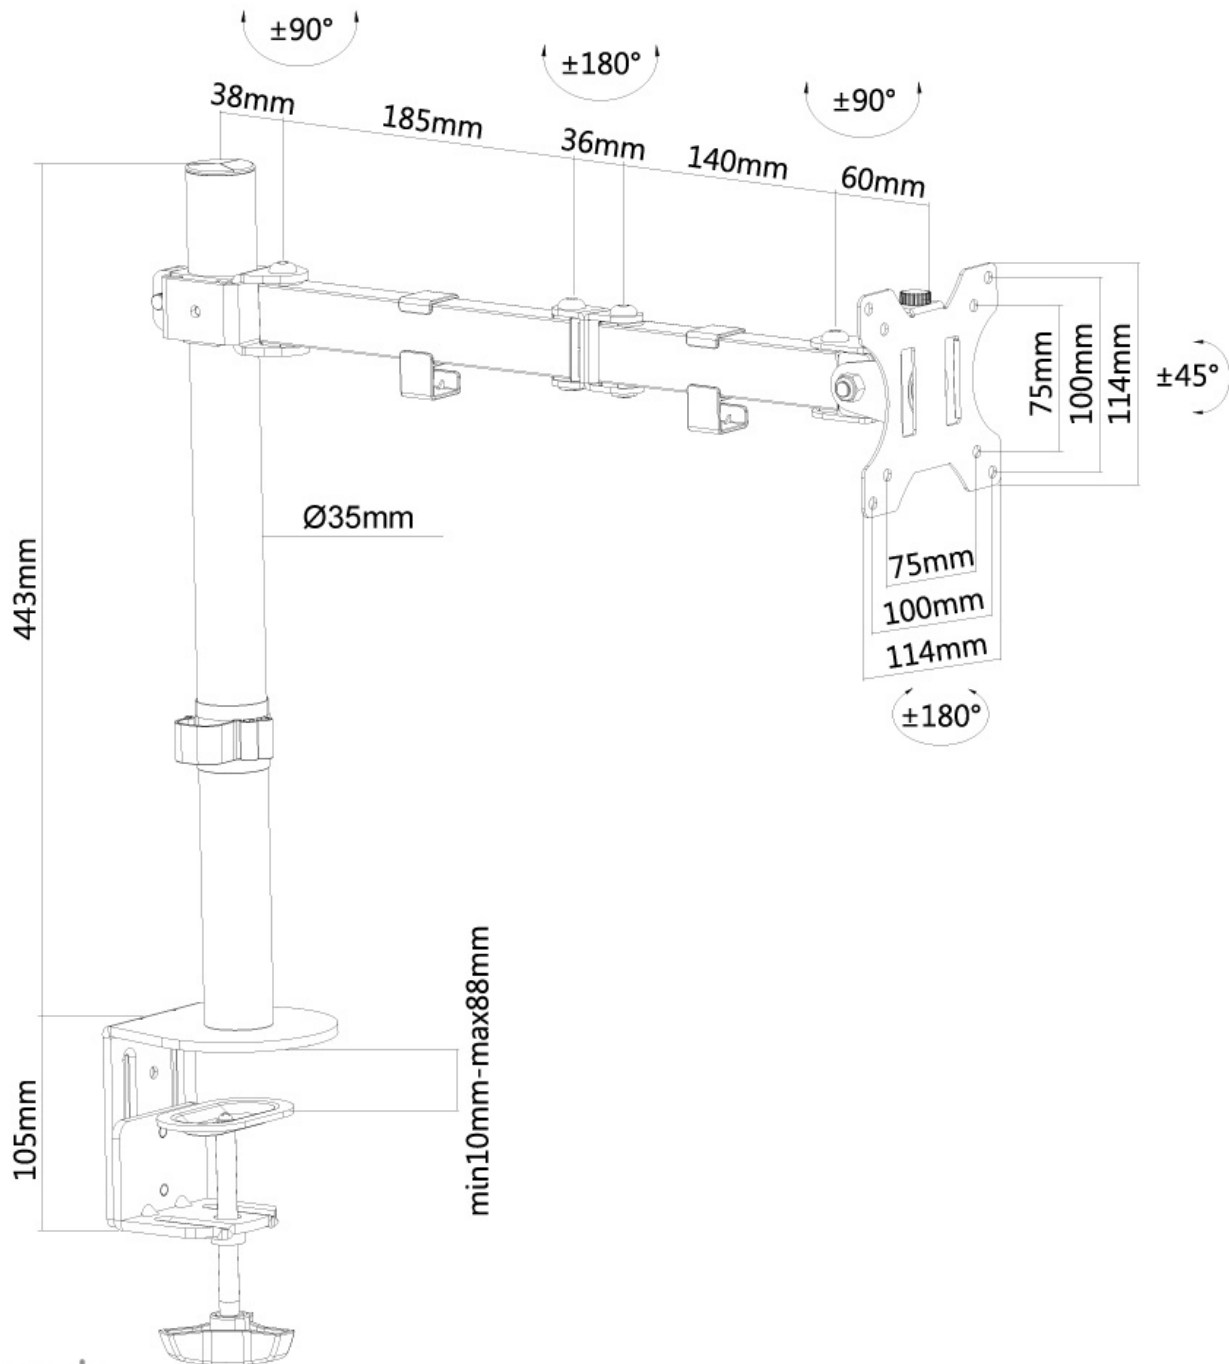

FPMA-D550BLACK

NEOMOUNTS SUPPORT MONITEUR DE

Neomounts