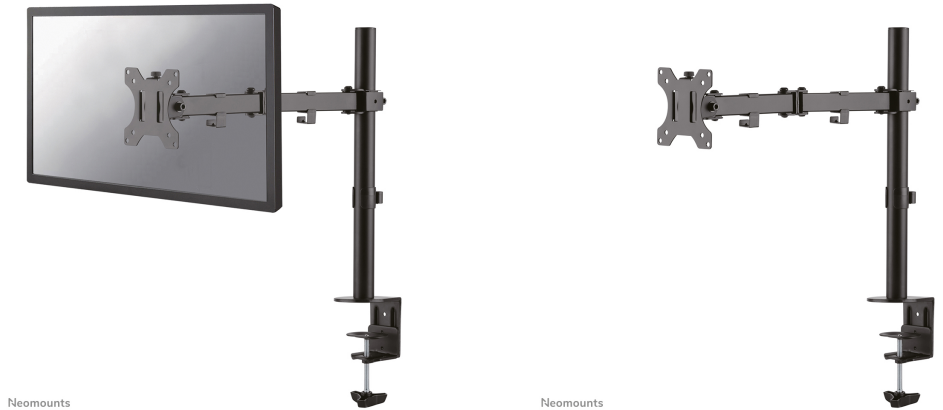

FONCTIONNALITÉ

Type	Inclinaison Rotation Tourner Mouvement complet
Réglage de la hauteur	0-44 cm
Réglage de la profondeur	4-46 cm
Inclinaison (degrés)	90°
Pivotement (degrés)	180°
Rotation (degrés)	360°
Hauteur	54,8 cm
Type de réglage	Manuel

Le support de bureau Neomounts, modèle FPMA-D550BLACK, est un montage inclinable, pivotant et rotatif, pour écrans plats jusqu'à 32" - Noir

Le support de bureau Neomounts, modèle FPMA-D550BLACK, est un montage inclinable, pivotant et rotatif, pour écrans plats jusqu'à 32". Ce support est un excellent choix pour économiser de l'espace sur les bureaux en l'installant à l'aide d'une pince de bureau ou œillet à monter.

La technologie de Neomounts, inclinaison de +45°/-45°, rotation de 360° et pivot de 180°, permet au montage de changer l'angle de vue pour profiter pleinement des capacités de l'écran. Le montage est facile, réglable en hauteur jusqu'à 44 centimètres. Profondeur réglable de 4 à 46 centimètres. Une gestion des câbles unique cache et achemine les câbles pour garder le lieu de travail bien rangé.

Neomounts FPMA-D550BLACK a trois points de pivot et est adapté pour les écrans jusqu'à 32". La capacité de poids de ce produit est de 8 kg. Ce support de bureau est adapté pour les écrans qui répondent au VESA 75x75 ou 100x100 mm. Différents modèles de trous peuvent être couverts à l'aide des plaques d'adaptation Neomounts VESA.