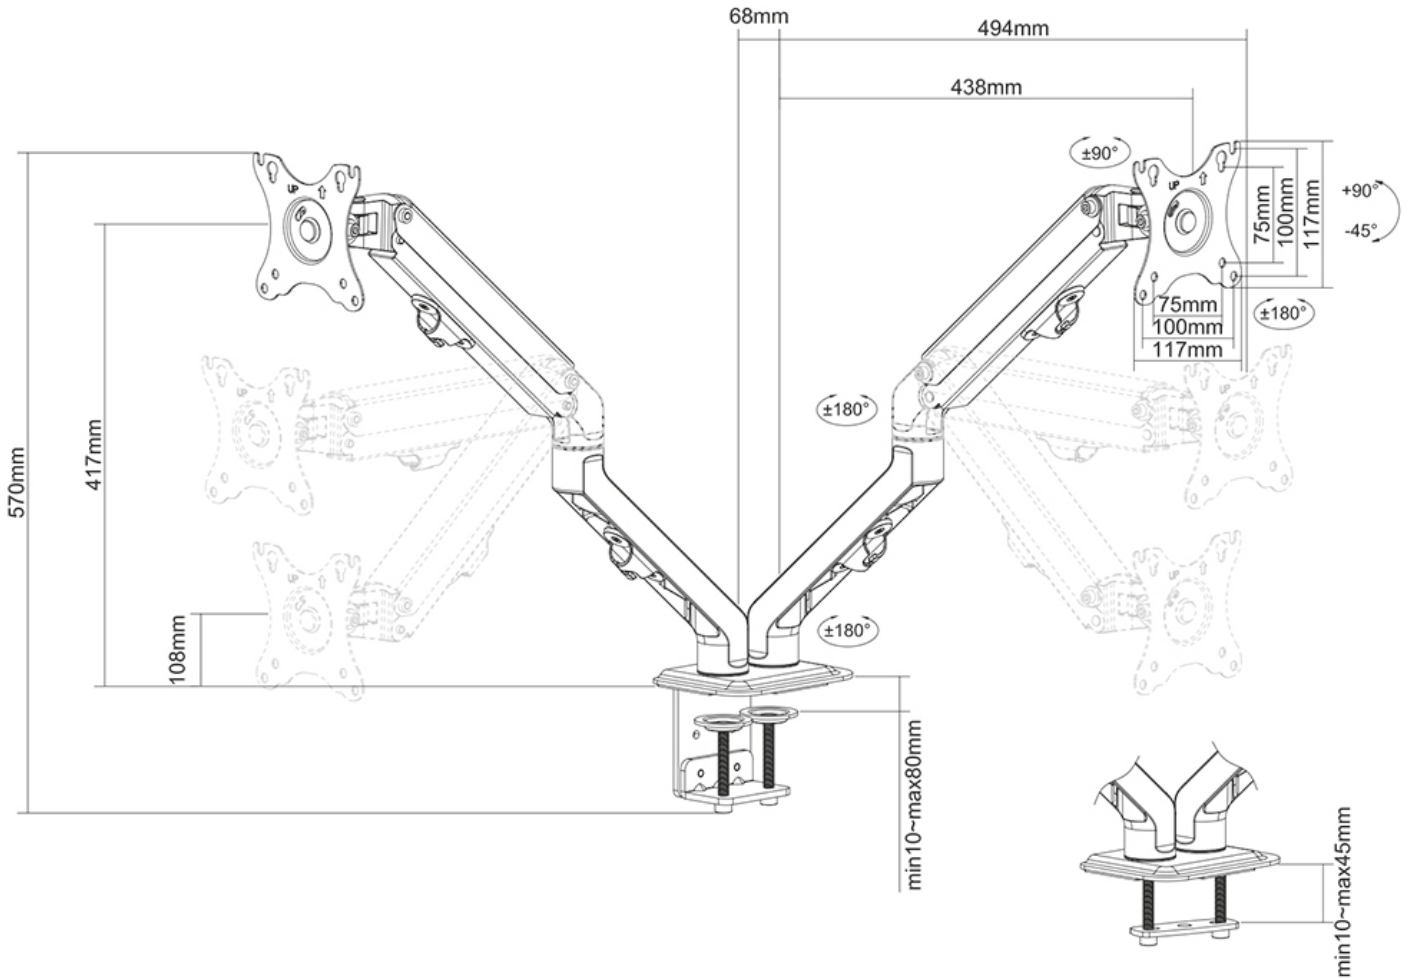

FPMA-D650DBLACK

NEOMOUNTS FPMA-D650DBLACK SUPPORT D'ÉCRAN À FIXER 17-27" - RESSORT HÉLICOÏDAL

Neomounts