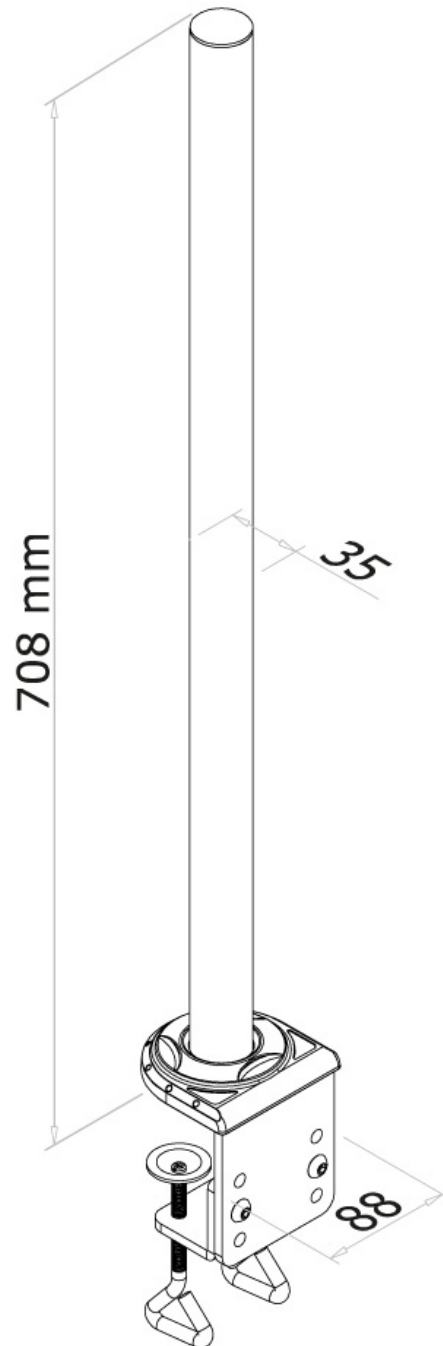

FPMA-D935POLE

CARACTÉRISTIQUES

GÉNÉRAL

Support de bureau Pince

FONCTIONNALITÉ

Type Fixé
Réglage de la hauteur 70 cm
Type de réglage Manuel

INFORMATIONS

Couleur Argent
Matériau principal Aluminium
Garantie 5 ans
EAN code 8717371444433

*Remarque : Les tailles en pouces indiquées ne sont qu'une indication et sont combinées avec le poids maximum et les dimensions VESA. Par contre, le poids maximum et les dimensions VESA sont des limitations à ne pas dépasser.

NEOMOUNTS FPMA-D935POLE EXTENSION

Neomounts FPMA-D935POLE Extension pour support d'écran à fixer - h70 cm - adapté pour FPMA-D935/D935D - argent

Wanneer een monitorarm een hoger bereik dan 45 cm nodig heeft, dan is dit product ideaal. Met deze 70 cm paal van Neomounts, model FPMA-D935POLE, vervangt u de standaard meegeleverde paal van 40 cm. Hierdoor kunt u het hoogtebereik van de arm en het scherm aanzienlijk vergroten. Met een hogere staander is het tevens mogelijk meerdere schermen boven elkaar te monteren. Deze staander is ook aan een plafond te monteren zodat een plafondmontage ontstaat. Inkorten van de paal is gemakkelijk uit te voeren.

Deze paal kan gebruikt worden voor de volgende bureausteunen: FPMA-D935 en FPMA-D935D.

De diameter van de zilveren paal is 3,5 cm. De staander wordt zonder arm geleverd.

FPMA-D935POLE

NEOMOUNTS FPMA-D935POLE EXTENSION