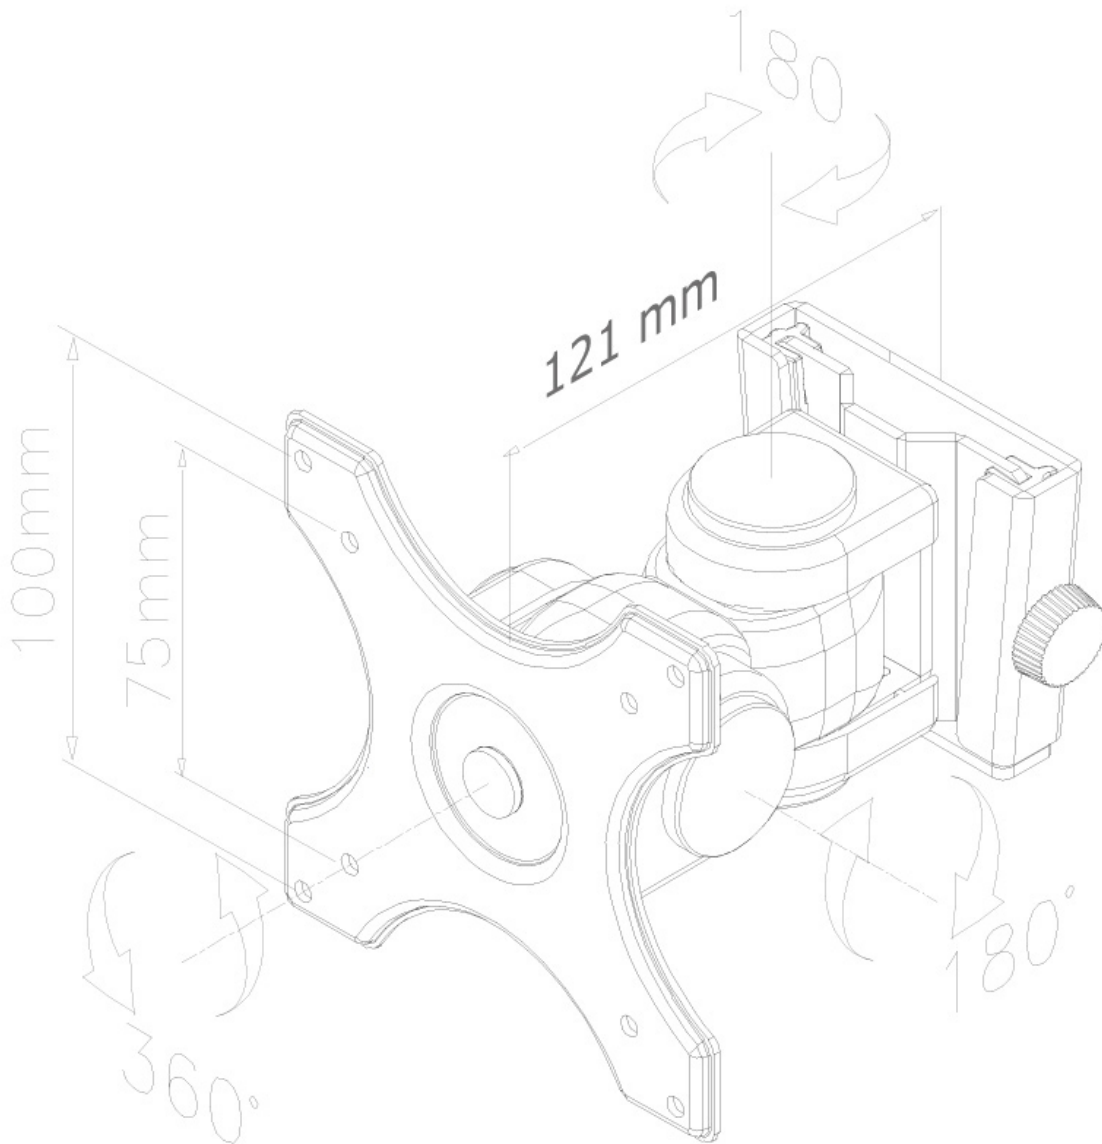

FPMA-W250BLACK

NEOMOUNTS FPMA-W250BLACK SUPPORT

CARACTÉRISTIQUES

GÉNÉRAL

Taille de l'écran min.*	10 inch
Taille de l'écran max.*	30 inch
Poids min.	0 kg (par écran)
Poids max.	12 kg (par écran)
Écrans	1
VESA minimum	75x75 mm
VESA maximum	100x100 mm
Distance au mur	12 cm

FONCTIONNALITÉ

Type	Inclinaison Rotation Tourner Mouvement complet
Inclinaison (degrés)	180°
Pivotement (degrés)	180°
Rotation (degrés)	360°
Type de réglage	Aucun

INFORMATIONS

Couleur	Noir
Matériau principal	Acier
Garantie	5 ans
EAN code	8717371444808

Neomounts

Neomounts

Neomounts FPMA-W250BLACK Support orientable pour écran mural 10-30" - max 12 kg - VESA 75x75-100x100 - p12 cm - noir

Le support mural Neomounts FPMA-W250BLACK convient aux écrans plats jusqu'à 30" avec une capacité de poids maximale de 12 kg. Le support peut s'incliner et pivoter pour placer l'écran dans une position de visualisation optimale.

Le FPMA-W250BLACK a une profondeur de 12 cm et convient aux écrans qui répondent au modèle de trou VESA 75x75 à 100x100 mm.

FPMA-W250BLACK

NEOMOUNTS FPMA-W250BLACK SUPPORT

Neomounts