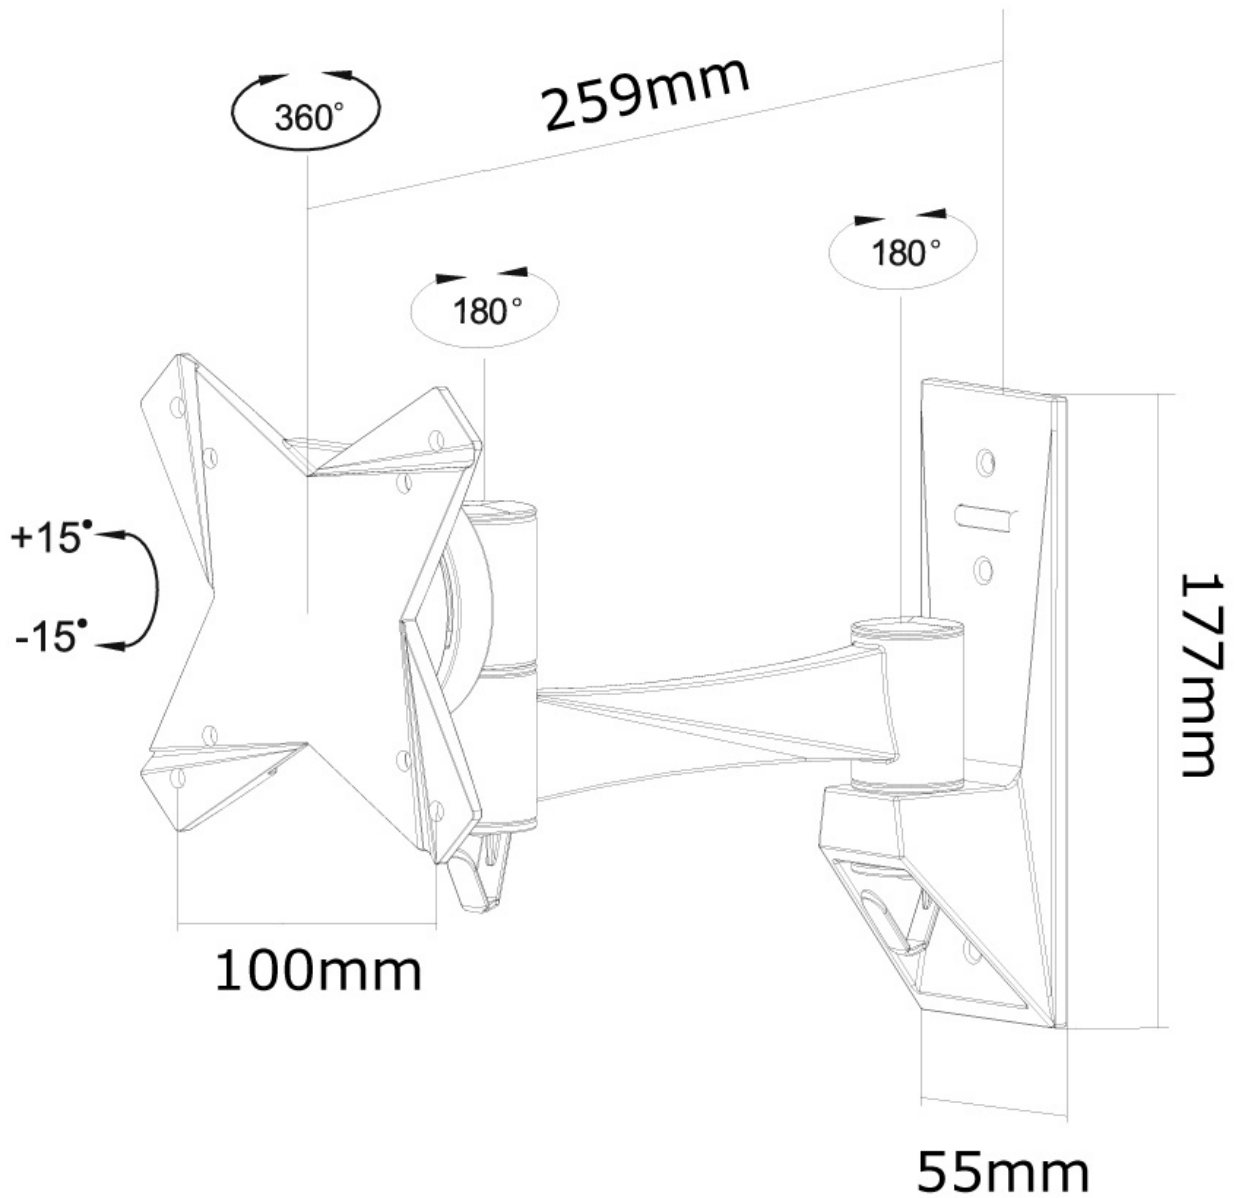

FPMA-W822

NEOMOUNTS BY NEWSTAR SUPPORT MURAL

Neomounts