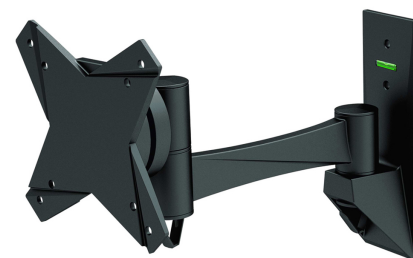

FONCTIONNALITÉ

Type	Mouvement complet Inclinaison Rotation Tourner
Inclinaison (degrés)	30°
Pivotement (degrés)	180°
Rotation (degrés)	360°
Type de réglage	Aucun

INFORMATIONS

Couleur	Noir
Matériau principal	Aluminium
Garantie	5 ans
EAN code	8717371443955

NEOMOUNTS BY NEWSTAR SUPPORT MURAL

Neomounts

Neomounts

Le support mural Neomounts by Newstar, modèle FPMA-W822 est inclinable, pivotant et a une paroi rotative de montage pour écrans plats jusqu'à 30" (76 cm).

Le support mural Neomounts by Newstar, modèle FPMA-W822 est inclinable, pivotant et a une paroi rotative de montage pour écrans plats jusqu'à 30" (76 cm).

Ce support est un excellent choix si vous voulez une ultime flexibilité de visualisation avec votre écran plat. Sans effort, tirez l'écran du mur, placez-le dans presque toutes les directions, tournez-le dans les coins, puis faites-le revenir en douceur sur le mur une fois terminé.

La technologie de Neomounts by Newstars, inclinaison de 30°, rotation de 360° et pivot de 180°, permet au montage de changer l'angle de vue pour profiter pleinement des capacités de l'écran plat. Profondeur réglable de 9 à 26 centimètres. Dissimulez les câbles de montage de votre écran plat et continuez à vivre dans une chambre à coucher ou une maison avec une installation agréable et bien rangée.