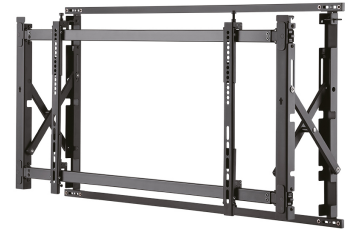

LED-VW1750BLACK

NEOMOUNTS LED-VW1750BLACK SUPPORT

CARACTÉRISTIQUES

GÉNÉRAL

Taille de l'écran min.*	32 inch
Taille de l'écran max.*	55 inch
Poids min.	0 kg (par écran)
Poids max.	35 kg (par écran)
Écrans	1
VESA minimum	200x200 mm
VESA maximum	600x400 mm
Distance au mur	4,9-22,3 cm

Neomounts

Neomounts

Neomounts LED-VW1750BLACK Support mural pour mur d'images 32-55" - max 35 kg - VESA 200x200-600x400 - p4,9-22,3 cm - extraire - micro-réglage - noir

Le support mural Neomounts, modèle LED-VW1750BLACK est un support mural fixe pour écrans plats jusqu'à 55" (140 cm).

Ce support est un excellent choix si vous voulez une ultime flexibilité de visualisation avec votre écran plat. Ce support mural est spécialement réalisé pour être utilisé dans les murs vidéos. l'écran peut facilement être retiré.

Neomounts LED-VW1750BLACK est adapté pour les écrans jusqu'à 55" (140 cm). La capacité de poids de ce produit est de 35 kg chaque écran. Le montage mural est adapté pour les écrans qui répondent au VESA 200x200 à 600x400mm.