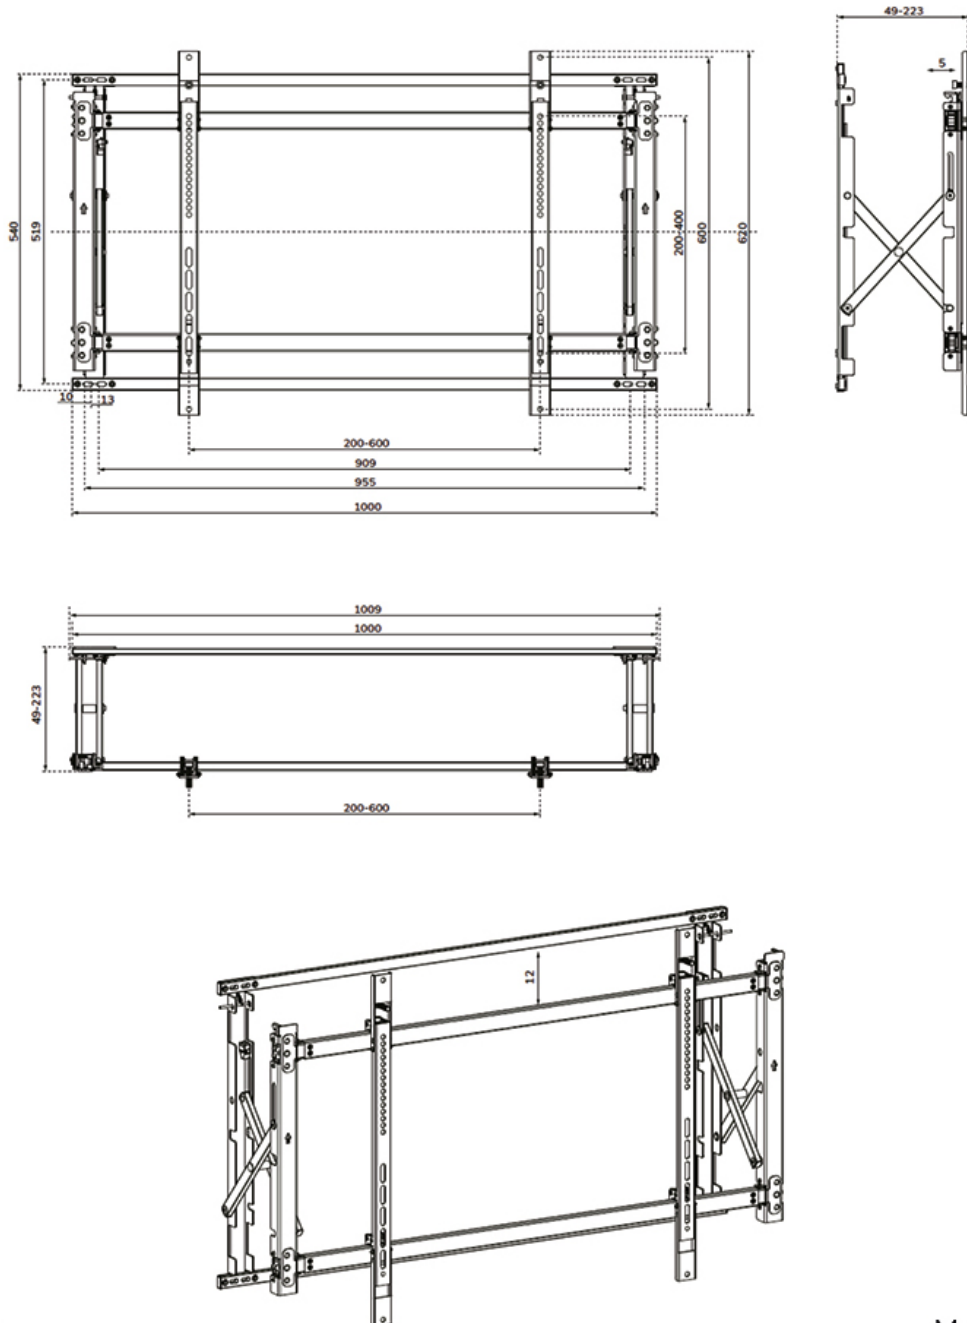

LED-VW1750BLACK

NEOMOUNTS LED-VW1750BLACK SUPPORT

Landscape

Neomounts

Measuring unit: mm