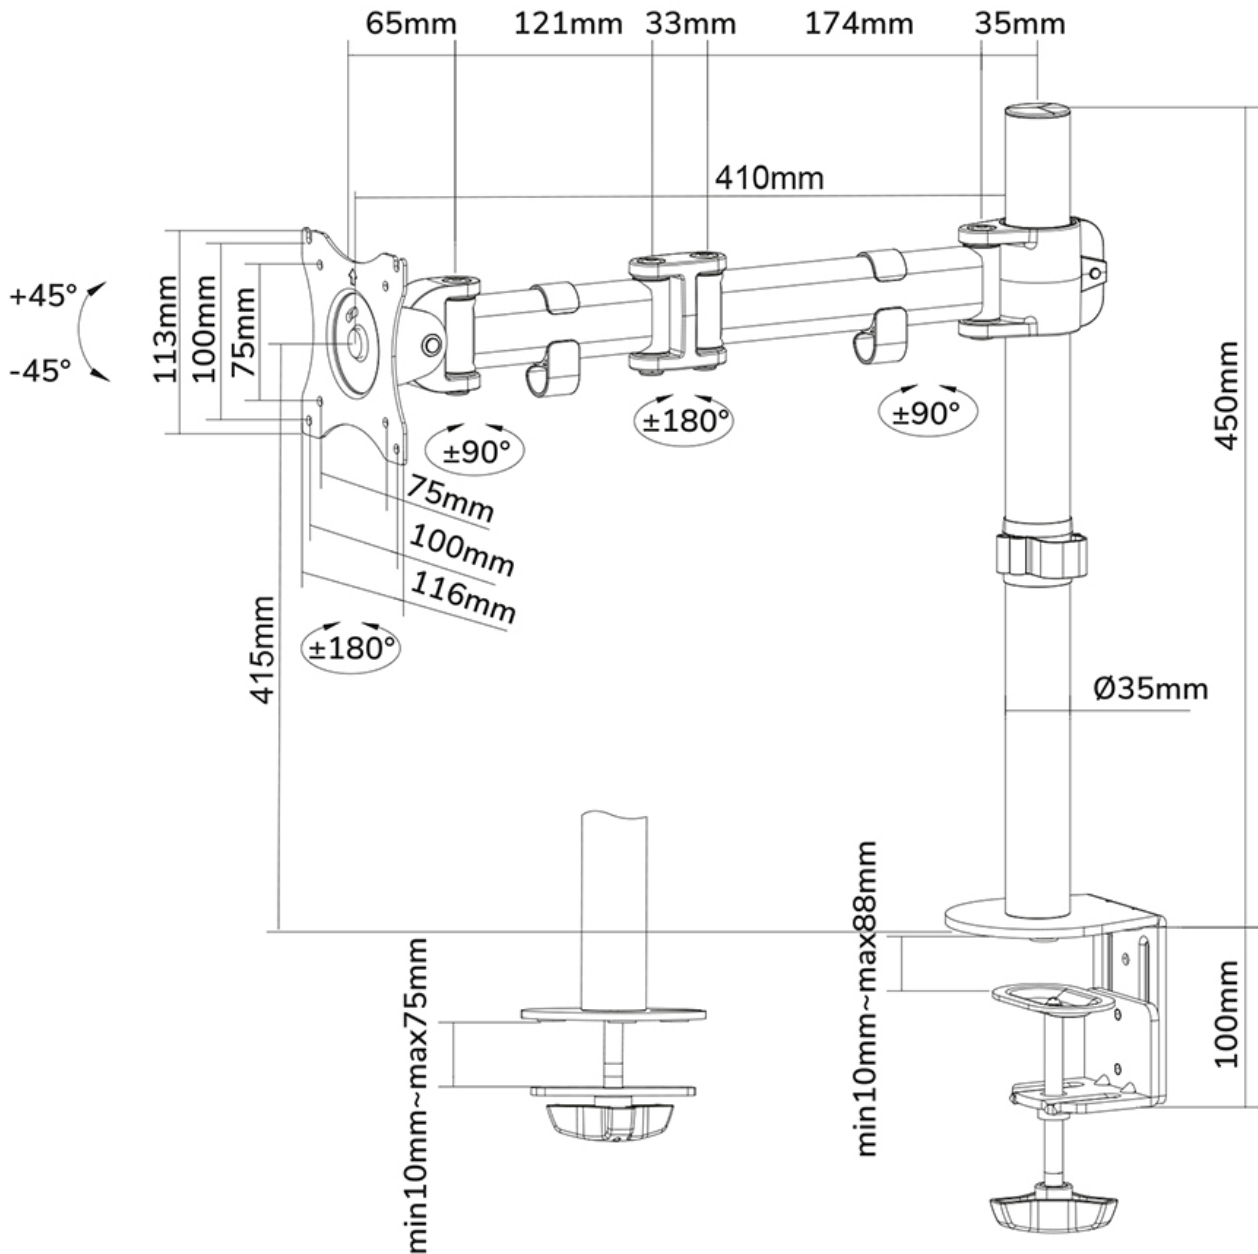

NM-D135BLACK

NEOMOUNTS SELECT SUPPORT MONITEUR DE

Neomounts