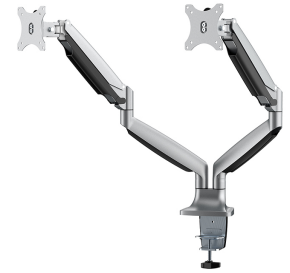

FONCTIONNALITÉ

Type	Mouvement complet Inclinaison Rotation Tourner
Réglage de la hauteur	17-50,5 cm
Réglage de la largeur	110 cm
Réglage de la profondeur	0-61,5 cm
Inclinaison (degrés)	+90°, -90°
Pivotement (degrés)	+90°, -90°
Rotation (degrés)	+180°, -180°
Type de réglage	Ressort à gaz

NEOMOUNTS NM-D750DSILVER SUPPORT

Neomounts

Neomounts

Neomounts NM-D750DSILVER Support à fixer pour écran double 10-32" - 1-9 kg/écran - ressort à gaz - argent

Le support de bureau Neomounts, modèle NM-D750DSILVER, s'incline, se tourne et pivote, il est adapté pour deux écrans plats jusqu'à 32" (82 cm). Ce support est un excellent choix pour économiser de l'espace sur les bureaux en l'installant à l'aide d'une pince de bureau ou œillet à monter.

La technique de Neomounts, inclinaison de 180°, rotation de 180° et pivot de 180° permet au montage de changer l'angle de vue pour profiter pleinement des capacités des écrans plats. La hauteur est facilement réglable jusqu'à 51 centimètres grâce à un ressort à gaz. Profondeur réglable jusqu'à 61 cm. Une gestion des câbles unique cache et achemine les câbles pour garder le lieu de travail bien rangé.

Neomounts NM-D750DSILVER a trois points de pivot et est adapté pour 2 écrans jusqu'à 32" (82 cm). La capacité de poids de ce produit est de 9 kg chaque écran. Ce support de bureau est adapté pour les écrans qui répendent au VESA 75x75 ou 100x100 mm. Différents modèles de trous peuvent être couverts à l'aide des plaques d'adaptation Neomounts VESA.