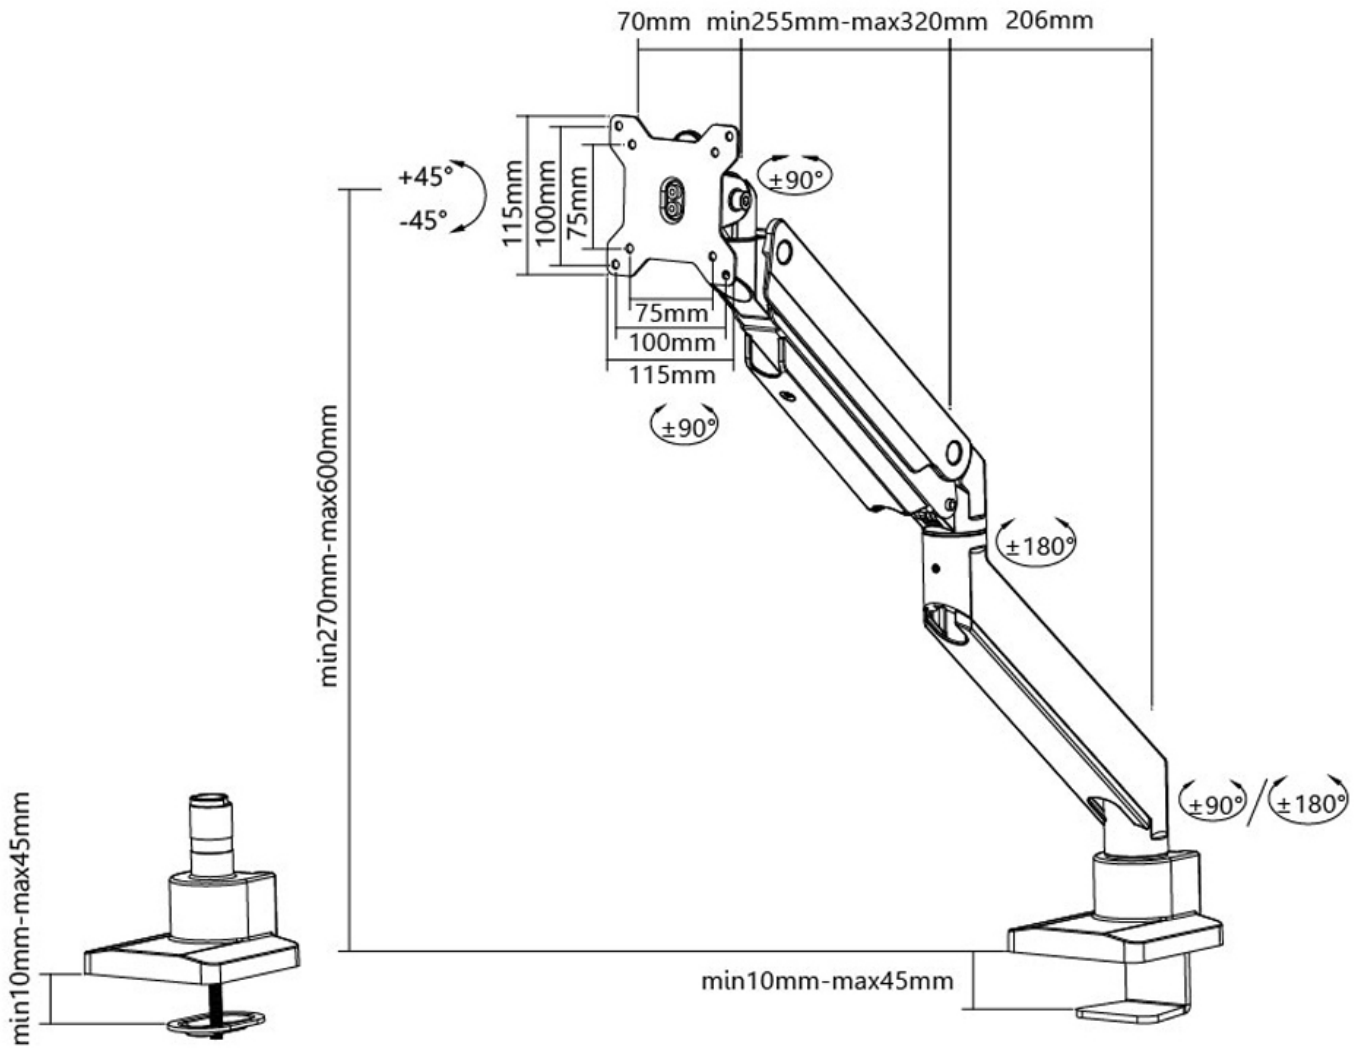

NM-D775BLACK

NEOMOUNTS SUPPORT MONITEUR DE

Neomounts