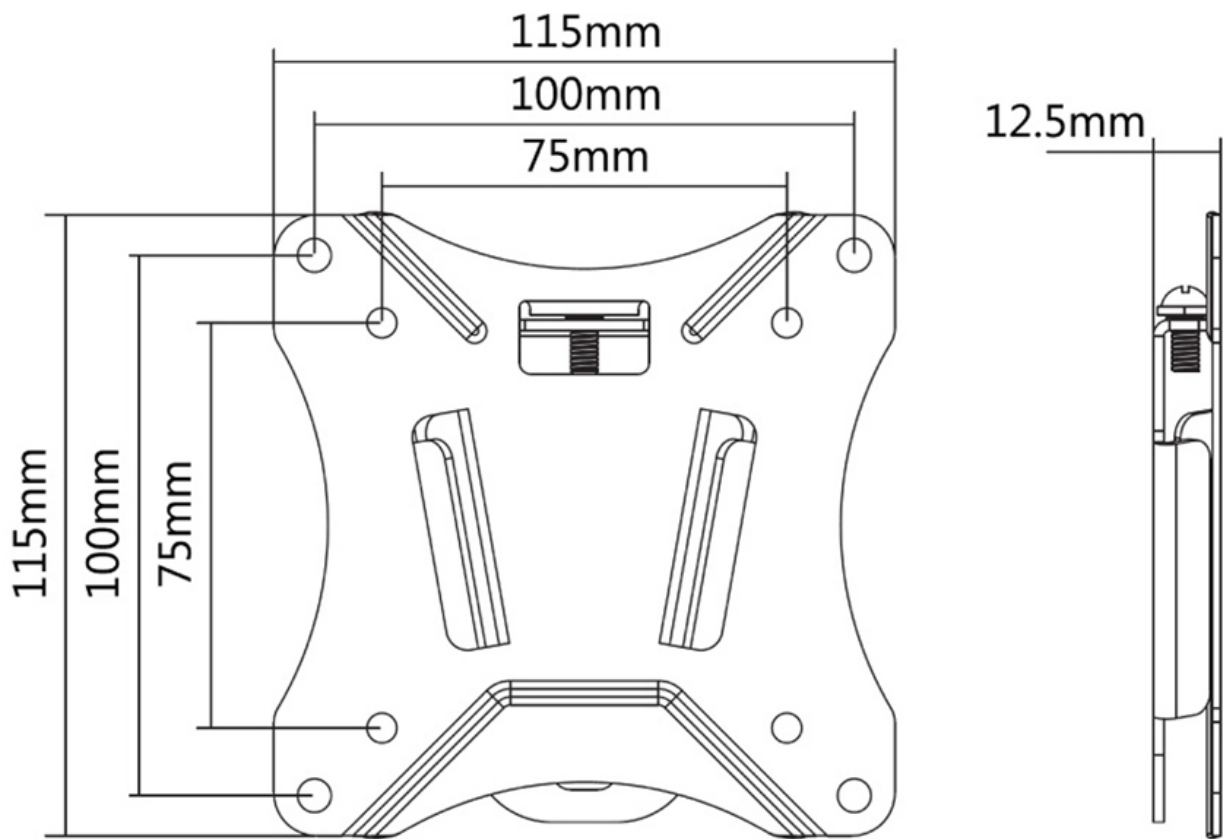

NM-W25BLACK

NEOMOUNTS NM-W25BLACK SUPPORT POUR

Neomounts