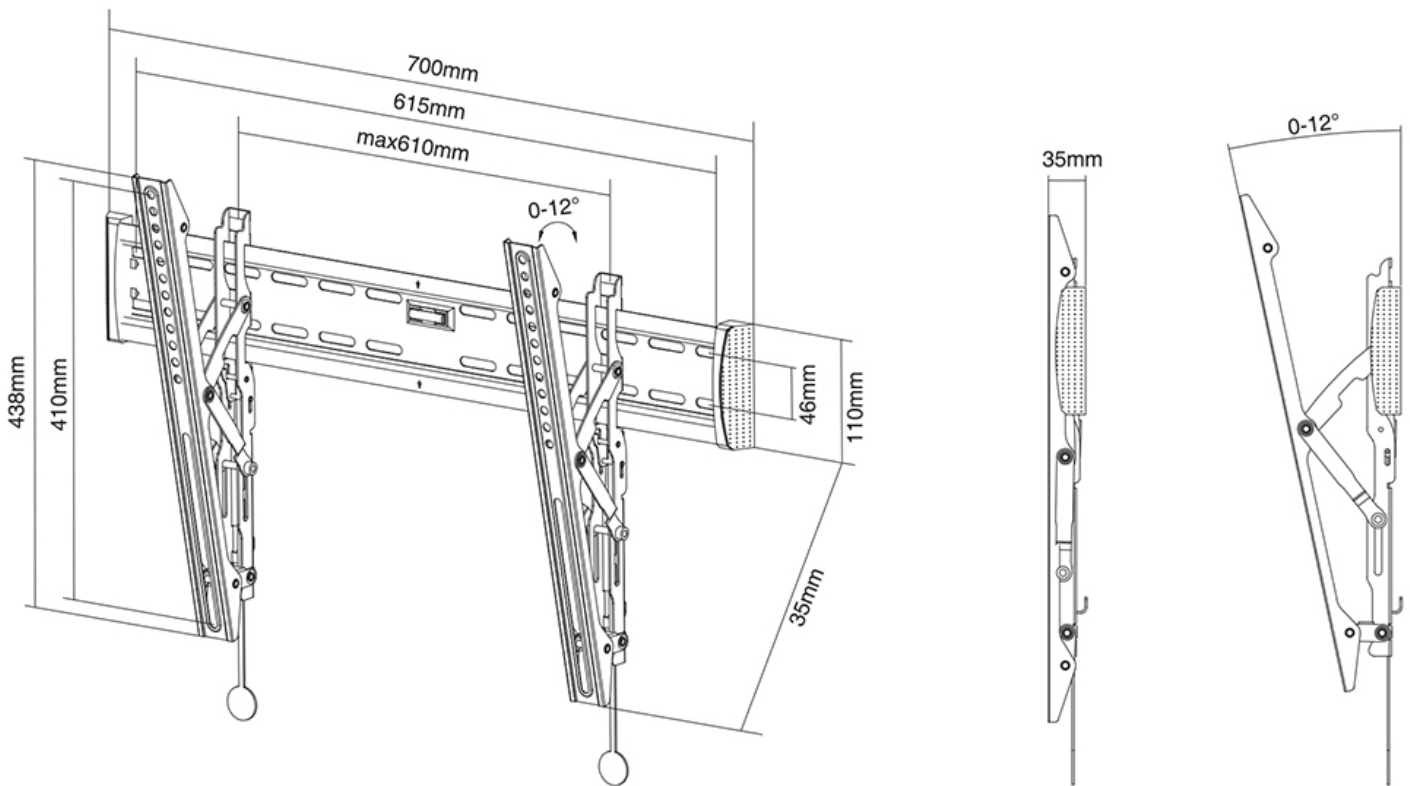

NM-W365BLACK

NEOMOUNTS SELECT SUPPORT MURAL POUR

Neomounts