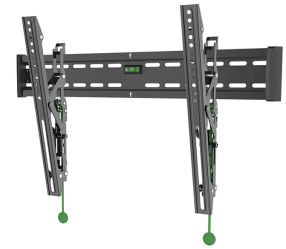

FONCTIONNALITÉ

Type	Inclinaison
Inclinaison (degrés)	12°
Type de réglage	Aucun

INFORMATIONS

Couleur	Noir
Matériau principal	Acier
Garantie	5 ans
EAN code	8717371444662

*Remarque : Les tailles en pouces indiquées ne sont qu'une indication et sont combinées avec le poids maximum et les dimensions VESA. Par contre, le poids maximum et les dimensions VESA sont des limitations à ne pas dépasser.

Neomounts

Neomounts

Le support mural Neomounts Select, modèle NM-W365BLACK est un support mural inclinable pour écrans plats jusqu'à 65" (162 cm).

Le support mural Neomounts Select, modèle NM-W365BLACK est un support mural inclinable pour écrans plats jusqu'à 65".

Ce support est un excellent choix si vous voulez une ultime flexibilité de visualisation avec votre écran plat.

La technologie Neomounts Select (inclinaison de 12°) permet au montage de changer l'angle de vue pour profiter pleinement des capacités de l'écran plat. La profondeur de ce support est de 3,5 centimètres.

Le modèle Neomounts Select NM-W365BLACK est adapté pour écrans jusqu'à 65" (162 cm). La capacité de poids de ce produit est de 35 kg chaque écran. Le montage mural est adapté pour les écrans qui répondent au VESA 100x100 à 600x400mm. Différents modèles de trous peuvent être couverts en utilisant des plaques d'adaptation Neomounts Select VESA.