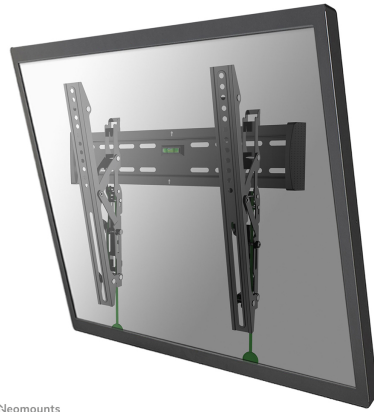

NM-W365BLACK

NEOMOUNTS SELECT SUPPORT MURAL POUR

CARACTÉRISTIQUES

GÉNÉRAL

Taille de l'écran min.*	37 inch
Taille de l'écran max.*	65 inch
Poids min.	0 kg (par écran)
Poids max.	35 kg (par écran)
Écrans	1
VESA minimum	100x100 mm
VESA maximum	600x400 mm
Distance au mur	3,5 cm

Neomounts

Neomounts

Le support mural Neomounts Select, modèle NM-W365BLACK est un support mural inclinable pour écrans plats jusqu'à 65" (162 cm).

Le support mural Neomounts Select, modèle NM-W365BLACK est un support mural inclinable pour écrans plats jusqu'à 65".

Ce support est un excellent choix si vous voulez une ultime flexibilité de visualisation avec votre écran plat.

La technologie Neomounts Select (inclinaison de 12°) permet au montage de changer l'angle de vue pour profiter pleinement des capacités de l'écran plat. La profondeur de ce support est de 3,5 centimètres.

Le modèle Neomounts Select NM-W365BLACK est adapté pour écrans jusqu'à 65" (162 cm). La capacité de poids de ce produit est de 35 kg chaque écran. Le montage mural est adapté pour les écrans qui répondent au VESA 100x100 à 600x400mm. Différents modèles de trous peuvent être couverts en utilisant des plaques d'adaptation Neomounts Select VESA.