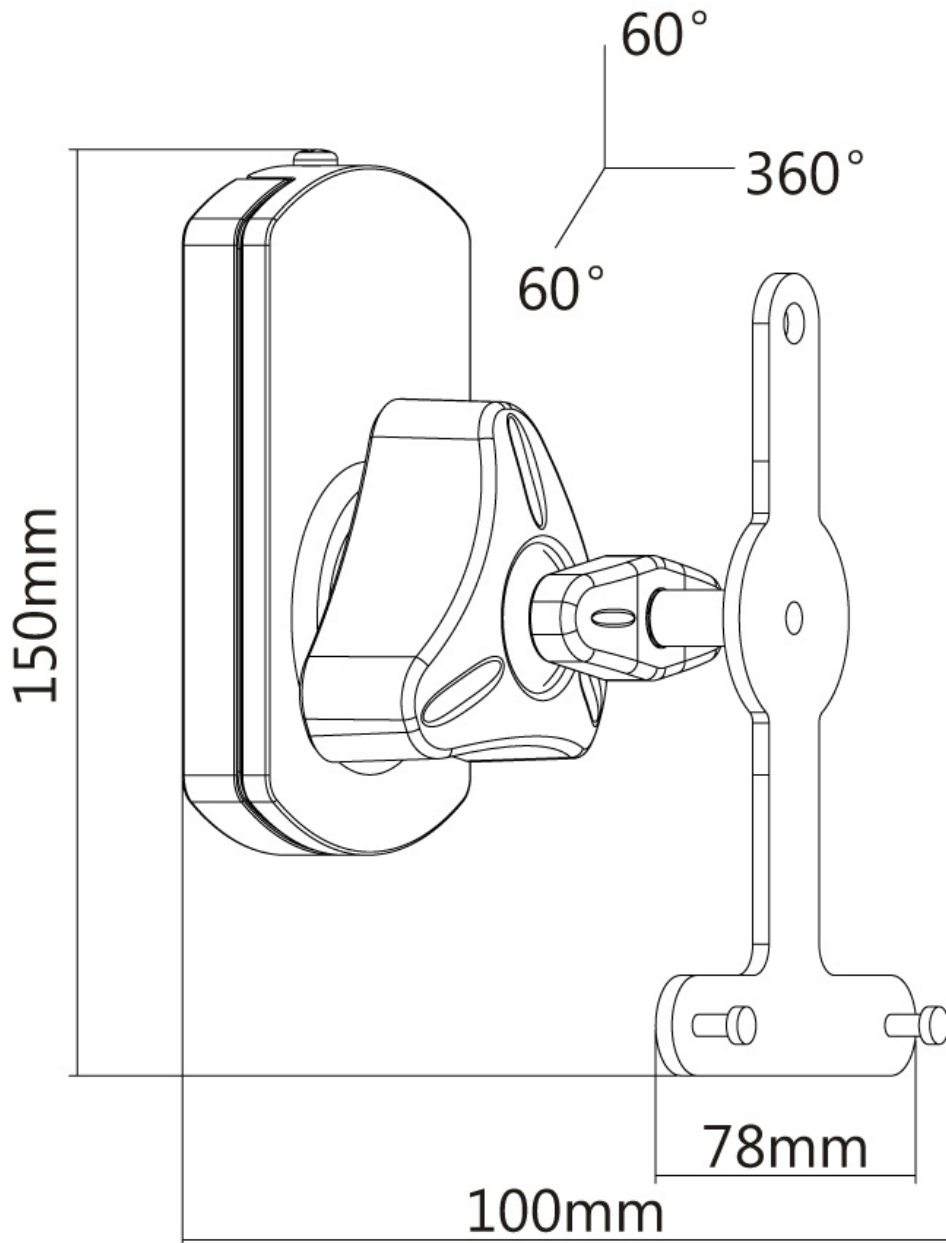

NM-WS130WHITE

CARACTÉRISTIQUES

GÉNÉRAL

Poids min.	0 kg (par écran)
Poids max.	10 kg (par écran)

FONCTIONNALITÉ

Type	Inclinaison Rotation Tourner Mouvement complet
Réglage de la largeur	8 cm
Réglage de la profondeur	10 cm
Inclinaison (degrés)	60°
Pivotement (degrés)	60°
Points de pivot	3
Rotation (degrés)	360°
Type de réglage	Aucun

INFORMATIONS

Couleur	Blanc
Matériau principal	Plastique
Garantie	5 ans
EAN code	8717371445041

*Remarque : Les tailles en pouces indiquées ne sont qu'une indication et sont combinées avec le poids maximum et les dimensions VESA. Par contre, le poids maximum et les dimensions VESA sont des limitations à ne pas dépasser.

NEOMOUNTS NM-WS130WHITE SUPPORT

Neomounts NM-WS130WHITE Support mural orientable pour enceintes Sonos Play1 et Play3 - max 10 kg - blanc

Le support pour haut-parleurs Neomounts, modèle NM-WS130WHITE, est le meilleur choix de support pour monter un Sonos Play1 ou Play3 haut-parleur sur mur.

Le produit a 1 pivot et fonction d'inclinaison. Le modèle Neomounts NM-WS130WHITE supports des haut-parleurs jusqu'à 10 kilos.

NM-WS130WHITE

NEOMOUNTS NM-WS130WHITE SUPPORT

Neomounts