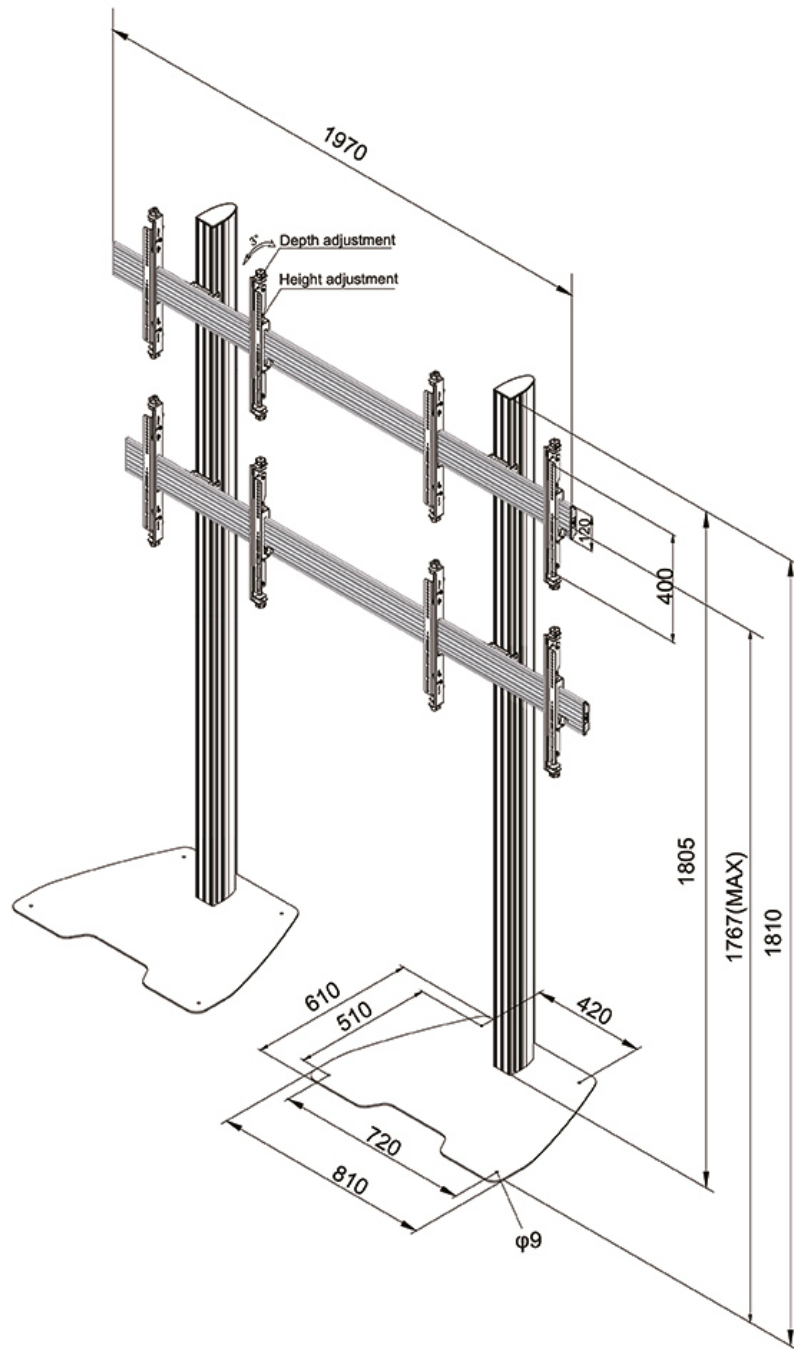

NEOMOUNTS NMPRO-S22 SUPPORT AU SOL POUR MUR D'IMAGES 42-55"

Neomounts

Neomounts

Neomounts NMPRO-S22 Support au sol pour mur d'images 4 écrans - 42-55" - max 30 kg/écran - h 181 cm - VESA 100x100-600x400 - noir

Le support mur d'images au sol fixe Neomounts Pro, modèle NMPRO-S22 est un socle au sol pour les écrans plats jusqu'à 55"/65". Obtenez un positionnement optimal debout et assis.

Le support mur d'images au sol fixe Neomounts Pro NMPRO-S22 est adapté pour quatre écrans jusqu'à 55"/65". La capacité de poids de ce produit est de 30 kg chaque écran. Le support est adapté pour les écrans qui répondent au VESA 100x100 à 400x400mm (65") ou VESA 100x100 à 600x400mm (55"). Une gestion des câbles unique cache et achemine les câbles de montage à l'écran plat pour garder le pied bien rangé.

Ce support est un excellent choix pour réaliser des économies d'espace ou lorsque les solutions de montage au mur, au plafond ou sur un bureau ne sont pas une option.

* Tout le matériel d'installation est fourni avec le produit.

NMPRO-S22

NEOMOUNTS NMPRO-S22 SUPPORT AU SOL POUR MUR D'IMAGES 42-55"

Neomounts

Measuring unit: mm