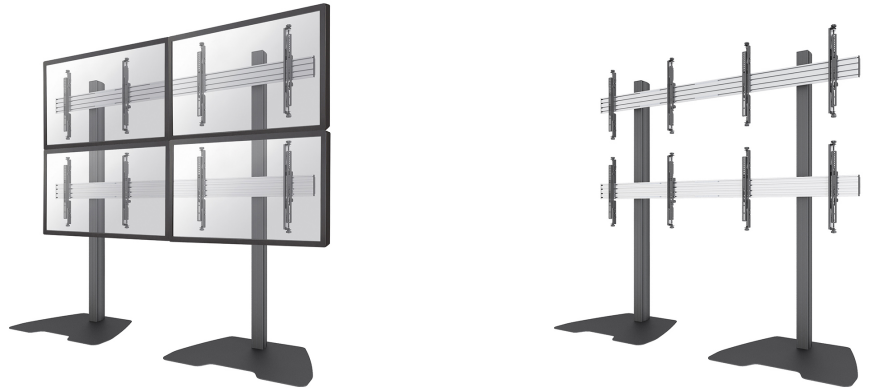

NMPRO-S22

CARACTÉRISTIQUES

GÉNÉRAL

Taille de l'écran min.*	42
Taille de l'écran max.*	55
Poids min.	0
Poids max.	30
Écrans	4
VESA minimum	100x100 mm
VESA maximum	600x400 mm

FUNCTIE

Type	Fixé
Réglage de la hauteur	181 cm
Réglage de la largeur	197 cm
Réglage de la profondeur	61 cm
Type de réglage	Manuel

NEOMOUNTS NMPRO-S22 SUPPORT AU SOL POUR MUR D'IMAGES 42-55"

Neomounts

Neomounts

Neomounts NMPRO-S22 Support au sol pour mur d'images 4 écrans - 42-55" - max 30 kg/écran - h 181 cm - VESA 100x100-600x400 - noir

Le support mur d'images au sol fixe Neomounts Pro, modèle NMPRO-S22 est un socle au sol pour les écrans plats jusqu'à 55"/65". Obtenez un positionnement optimal debout et assis.

Le support mur d'images au sol fixe Neomounts Pro NMPRO-S22 est adapté pour quatre écrans jusqu'à 55"/65". La capacité de poids de ce produit est de 30 kg chaque écran. Le support est adapté pour les écrans qui répondent au VESA 100x100 à 400x400mm (65") ou VESA 100x100 à 600x400mm (55"). Une gestion des câbles unique cache et achemine les câbles de montage à l'écran plat pour garder le pied bien rangé.

Ce support est un excellent choix pour réaliser des économies d'espace ou lorsque les solutions de montage au mur, au plafond ou sur un bureau ne sont pas une option.

* Tout le matériel d'installation est fourni avec le produit.