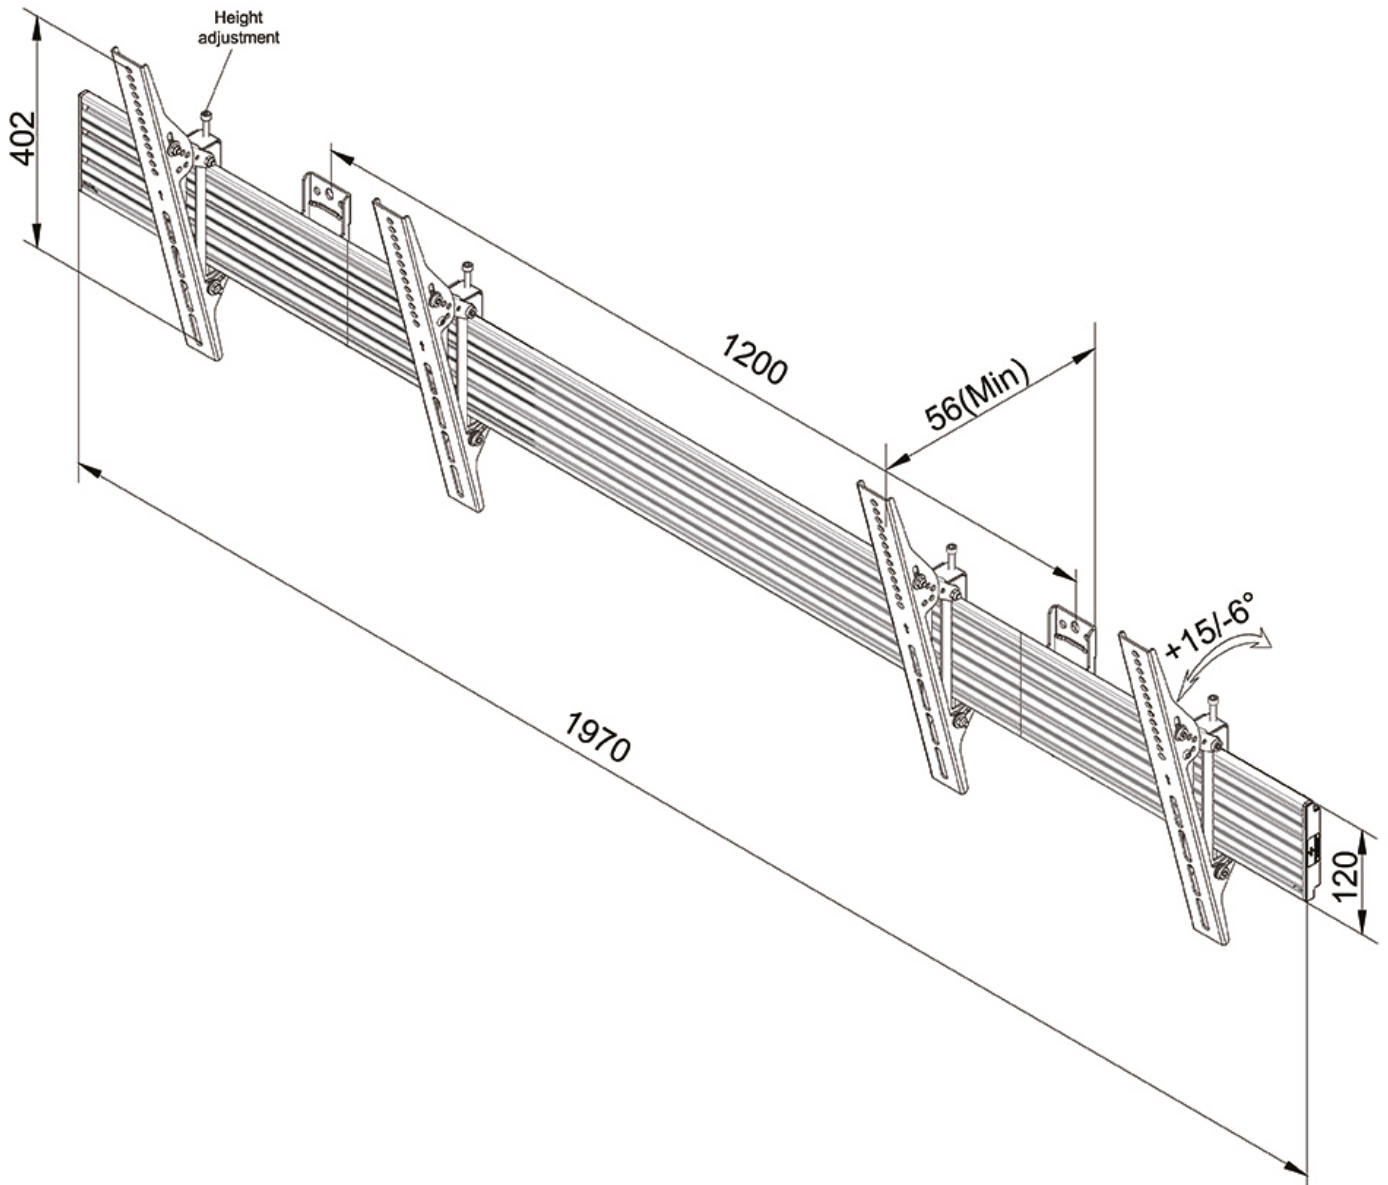

NMPRO-WMB2

NEOMOUNTS PRO SUPPORT MENU BOARD

Neomounts

Measuring unit: mm