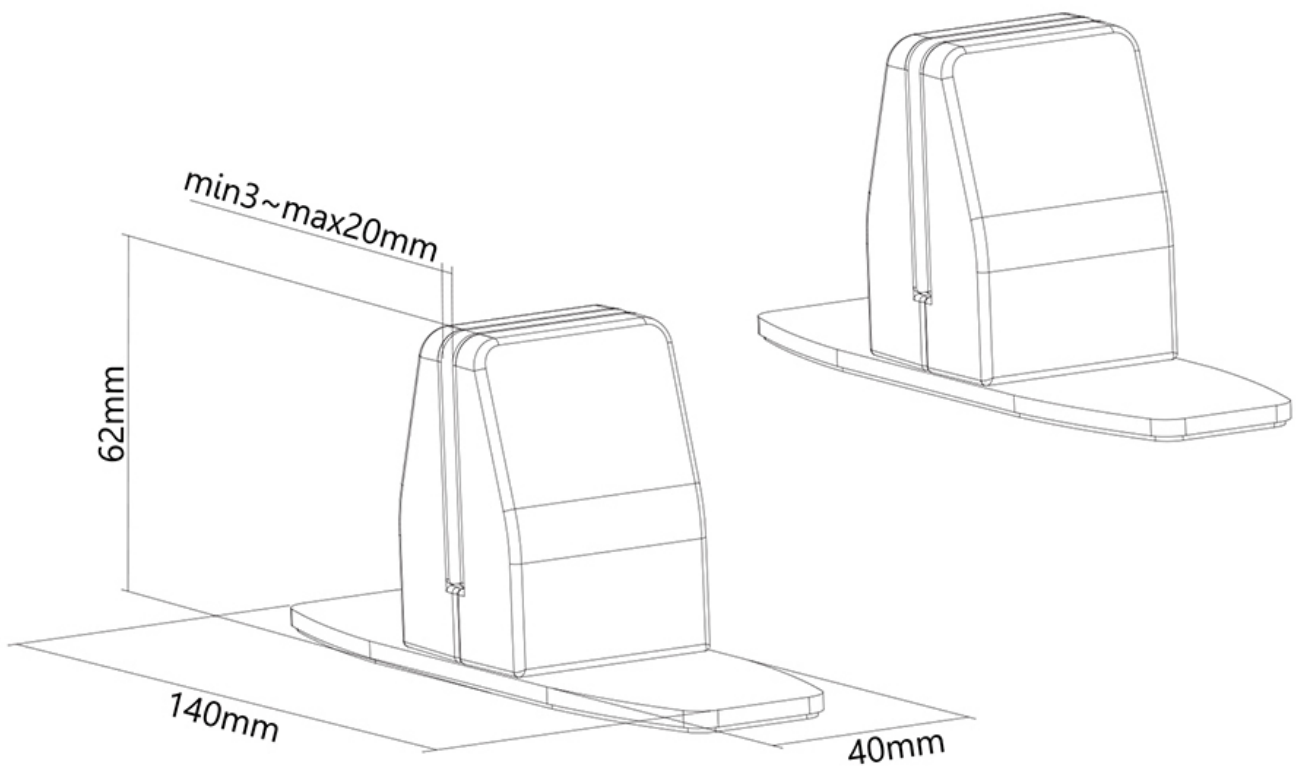

NEOMOUNTS NS-CLMPSTANDBLACK JEU DE

Neomounts