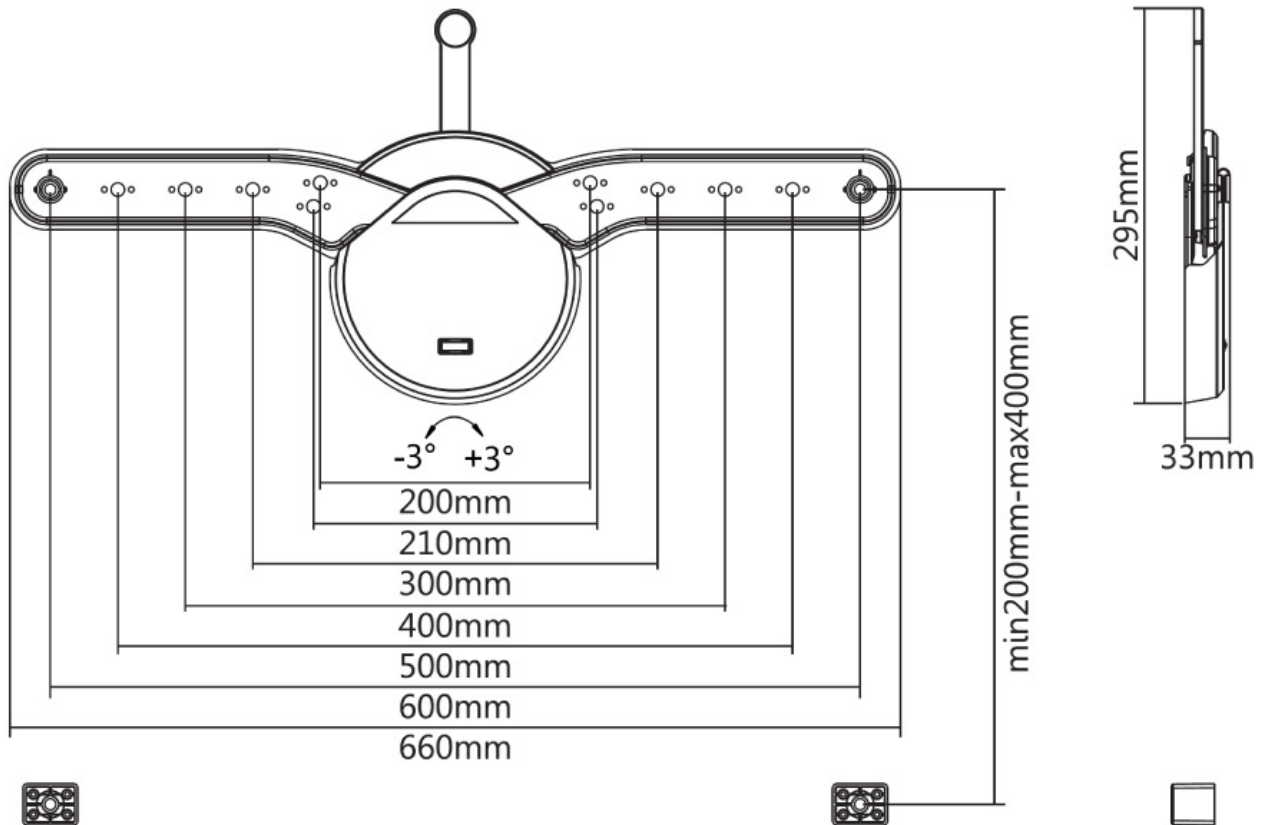

OLED-W600BLACK

NEOMOUNTS OLED-W600BLACK SUPPORT
ÉCRAN MURAL 32-70" - FIXE

Neomounts