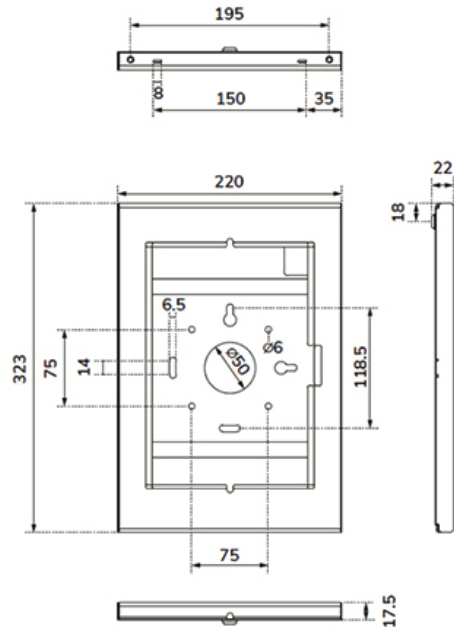

WL15-601BL1

CARACTÉRISTIQUES

GÉNÉRAL

Taille de l'écran min.*	10.9 inch
Taille de l'écran max.*	11 inch
Poids max.	1 kg (par écran)
Écrans	1
VESA minimum	75X75 mm
VESA maximum	75X75 mm

FONCTIONNALITÉ

Verrouillable	Verrouillable - Serrure incluse
Hauteur	32,3 cm
Largeur	22 cm
Profondeur	2,2 cm
Type de réglage	Aucun

Sa construction robuste en aluminium garantit un placement sûr et solide, tandis que le système de gestion des câbles permet de les acheminer à l'intérieur ou à l'extérieur du boîtier. Un câble avec un connecteur à angle droit peut être utile pour une installation optimale. La conception astucieuse comprend différents panneaux d'insertion pour tablettes, ce qui rend le boîtier adapté à diverses tablettes de 10,9 à 11".

Le boîtier de tablette fait partie d'un ensemble modulaire et doit être combiné avec l'un des supports suivants :

- DS15- 629BL1 : support de bureau - pour montage sur bureau ou mural
- DS15- 631BL1 : support de bureau - pour montage sur bureau ou autonome
- DS15- 632BL1 : support de bureau - pour montage sur bureau
- FL15-627BL1 : support au sol - position inclinable et rotative
- FL15-628BL1 : support au sol - position fixe paysage ou portrait

WL15-601BL1

NEOMOUNTS WL15-601BL1 BOÎTIER DE

Neomounts

Measuring unit: mm