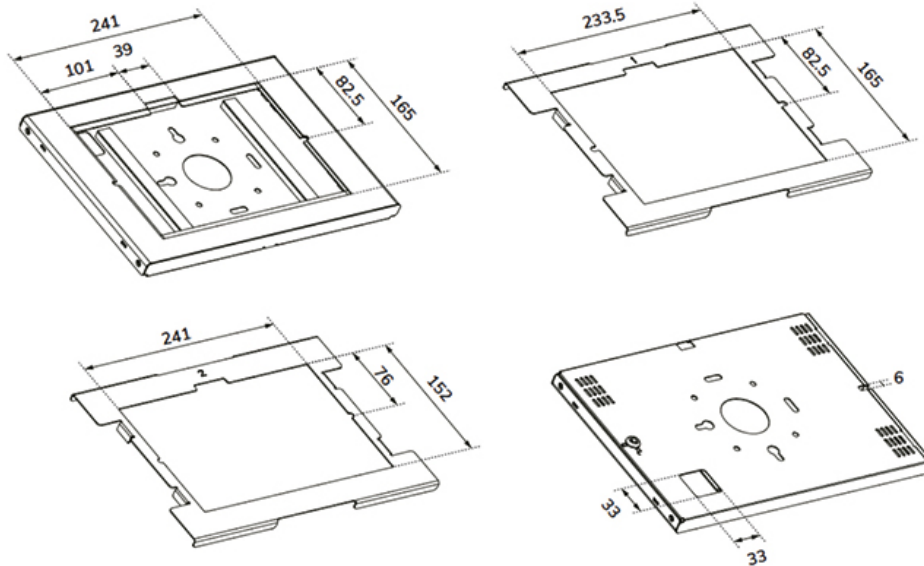

WL15-601BL1

NEOMOUNTS WL15-601BL1 BOÎTIER DE

Neomounts

Measuring unit: mm