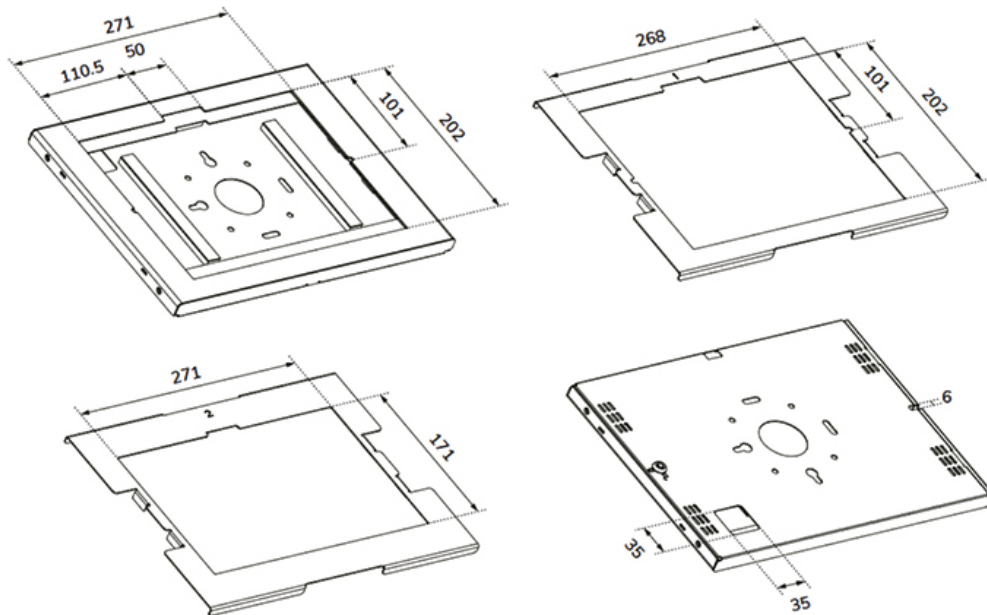

WL15-602BL1

NEOMOUNTS WL15-602BL1 BOÎTIER DE

Neomounts

Measuring unit: mm