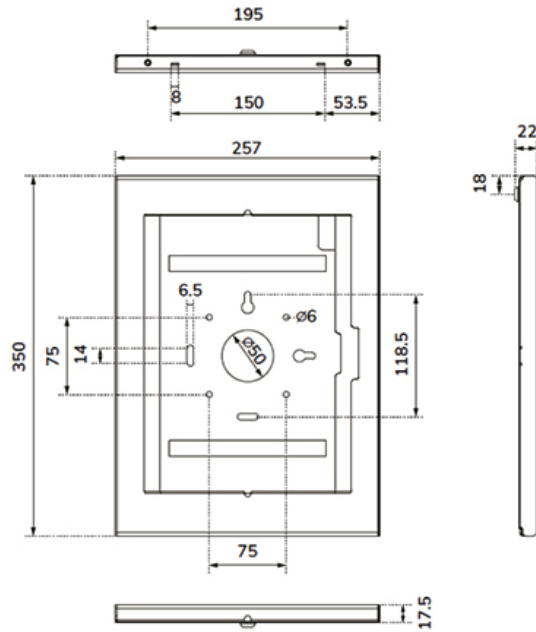

WL15-602BL1

CARACTÉRISTIQUES

GÉNÉRAL

Taille de l'écran min.*	12.4 inch
Taille de l'écran max.*	13 inch
Poids max.	1 kg (par écran)
Écrans	1
VESA minimum	75X75 mm
VESA maximum	75X75 mm

FONCTIONNALITÉ

Verrouillable	Verrouillable - Serrure incluse
Hauteur	35,0 cm
Largeur	25,7 cm
Profondeur	2,2 cm
Type de réglage	Aucun

Sa construction robuste en aluminium garantit un placement sûr et solide, tandis que le système de gestion des câbles permet de les acheminer à l'intérieur ou à l'extérieur du boîtier. Un câble avec un connecteur à angle droit peut être utile pour une installation optimale. La conception intelligente comprend différents panneaux d'insertion pour tablettes, ce qui rend le boîtier adapté à diverses tablettes de 12,4 à 13".

Le boîtier de tablette fait partie d'un ensemble modulaire et doit être combiné avec l'un des supports suivants :

- DS15- 629BL1 : support de bureau - pour montage sur bureau ou mural
- DS15- 631BL1 : support de bureau - pour montage sur bureau ou autonome
- DS15- 632BL1 : support de bureau - pour montage sur bureau
- FL15-627BL1 : support au sol - position inclinable et rotative
- FL15-628BL1 : support au sol - position fixe paysage ou portrait

*Convient pour:

- 12,9" Apple iPad Pro 3, 4, 5, 6
- 13" Apple iPad Pro 7 & iPad Air 6, 7, 8
- 12,4" Samsung Galaxy TAB S7+, S8+, S9+/FE+, S10+

WL15-602BL1

NEOMOUNTS WL15-602BL1 BOÎTIER DE

Neomounts

Measuring unit: mm