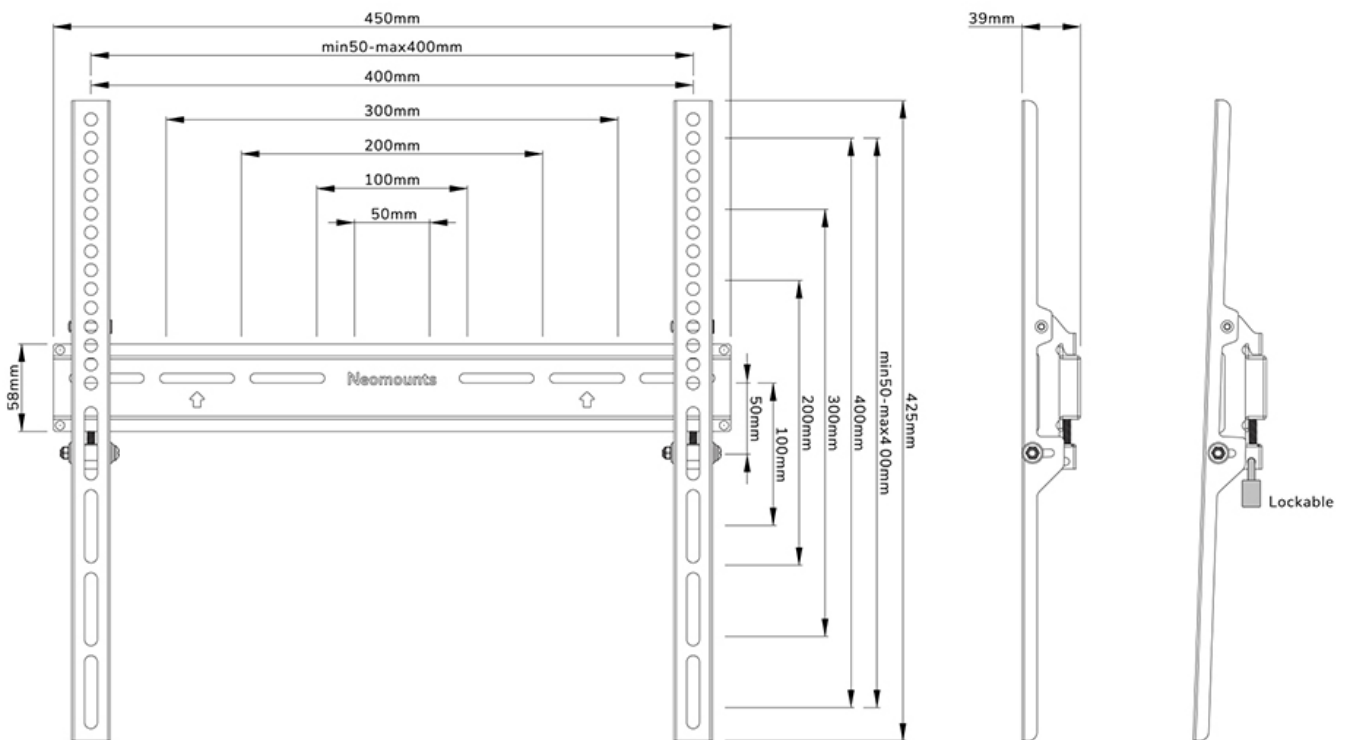

WL30-350BL14

NEOMOUNTS SUPPORT MURAL

Neomounts