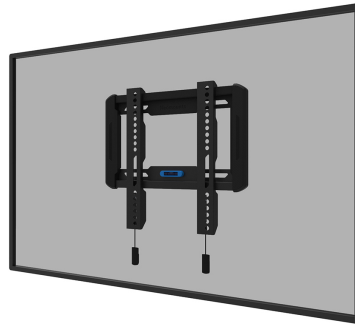

WL30-550BL12

NEOMOUNTS WL30-550BL12 SUPPORT POUR

CARACTÉRISTIQUES

GÉNÉRAL

Taille de l'écran min.*	24 inch
Taille de l'écran max.*	65 inch
Poids max.	40 kg (par écran)
Écrans	1
VESA minimum	50x50 mm
VESA maximum	200x200 mm
Distance au mur	2,3 cm

FONCTIONNALITÉ

Type	Fixé
Verrouillable	Non verrouillable
Hauteur	28,7 cm
Largeur	31,5 cm
Profondeur	2,3 cm

INFORMATIONS

Série	LEVEL 550
Couleur	Noir
Matériau principal	Acier
Garantie	5 ans
EAN code	8717371448639

Neomounts

Neomounts

Neomounts LEVEL-550 WL30-550BL12 Support mural ultra-plat pour écran 24-65" - max 40 kg - VESA 50x50-200x200 - p2,3 cm - Modèle à installation facile -modèle - noir

Le Neomounts WL30-550BL12 LEVEL est un support mural fixe pour écrans plats allant jusqu'à 65" avec une capacité de poids maximale de 40 kg.

Le LEVEL-550 support mural est ultra-plat avec une profondeur de 2,3 cm et convient aux écrans conformes au modèle de trous VESA 50x50 à 200x200mm.

Le WL30-550BL12 est doté d'un astucieux système pull & release magnétique, qui vous permet de fixer le téléviseur en un clin d'œil et de sécuriser le téléviseur de manière sûre et solide. De plus, les sangles de traction et de libération peuvent être facilement cachées derrière l'écran en cliquant sur l'aimant sur le support. Le niveau à bulle intégré assure une installation facile du support.