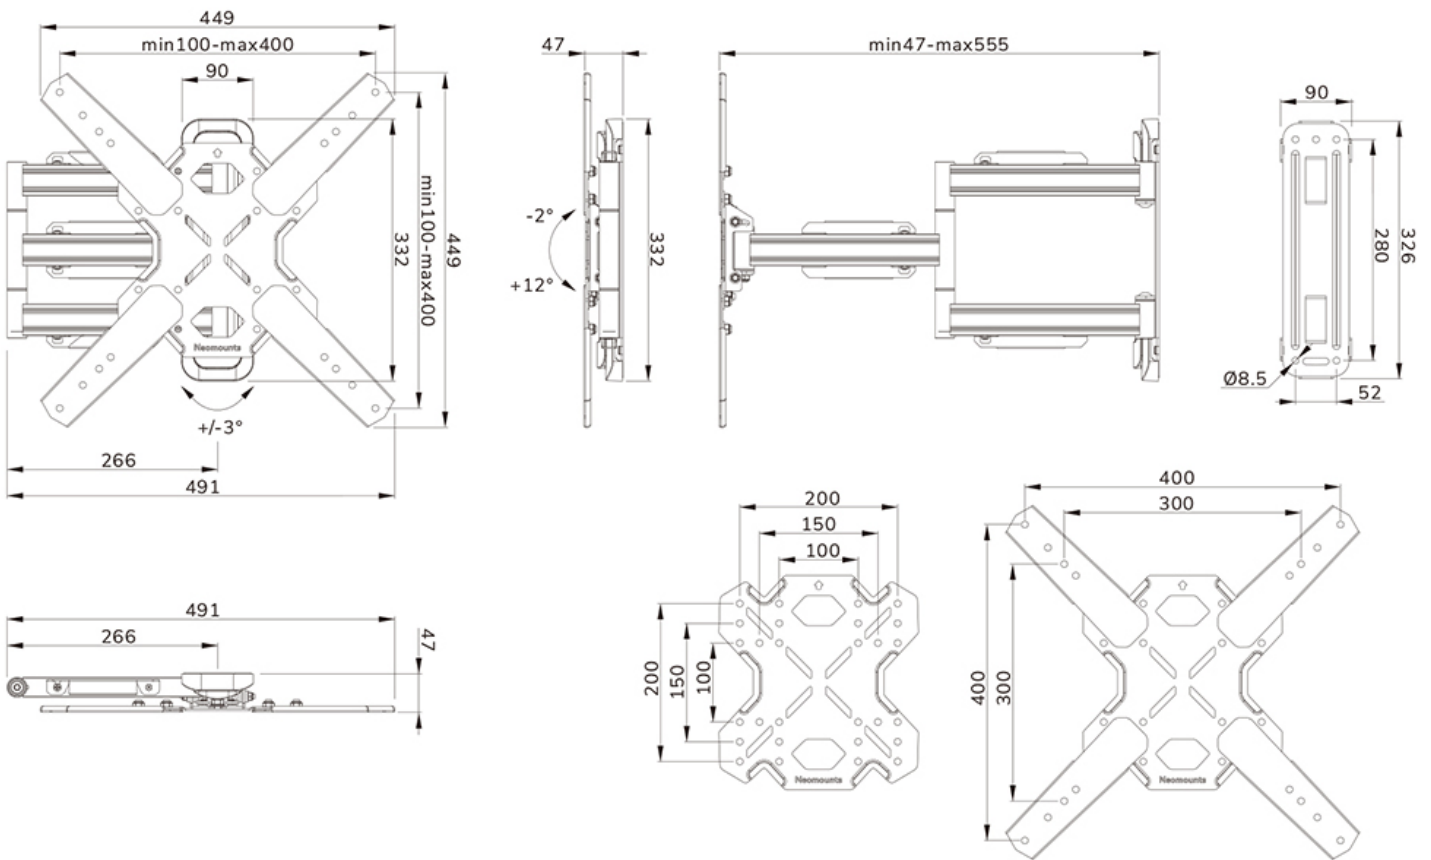

WL40S-850BL14

NEOMOUNTS WL40S-850BL14 SUPPORT POUR

Neomounts

Measuring unit: mm