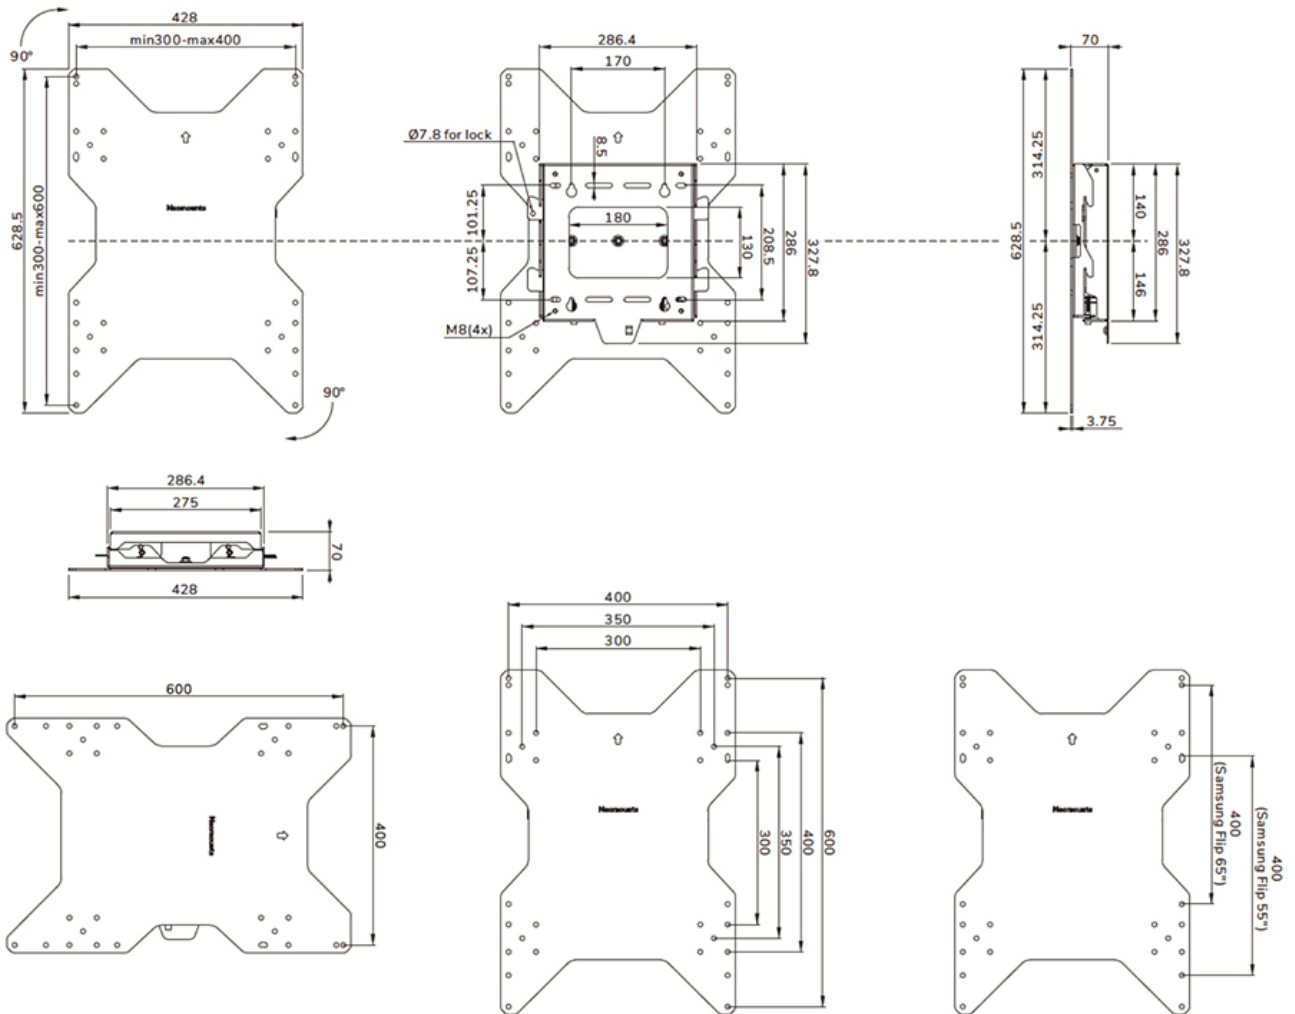

WL85-515BL16

NEOMOUNTS WL85-515BL16 SUPPORT MURAL 55-75" - ROTATIF

Neomounts

Measuring unit: mm