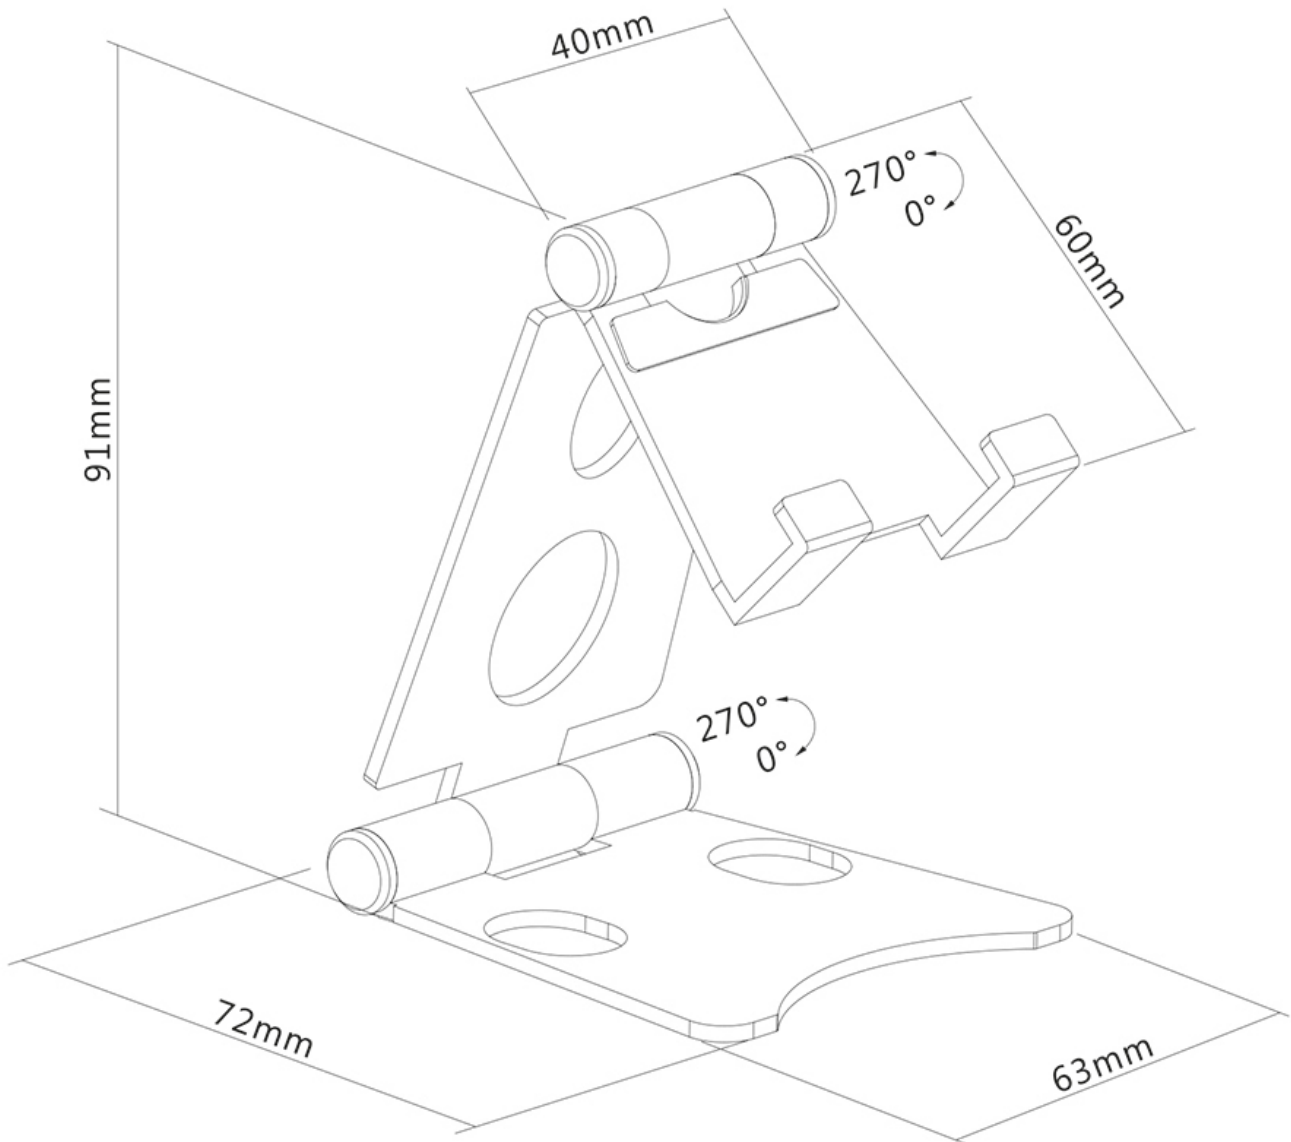

DS10-150SL1

NEOMOUNTS DS10-150SL1 SUPPORT POUR

Neomounts