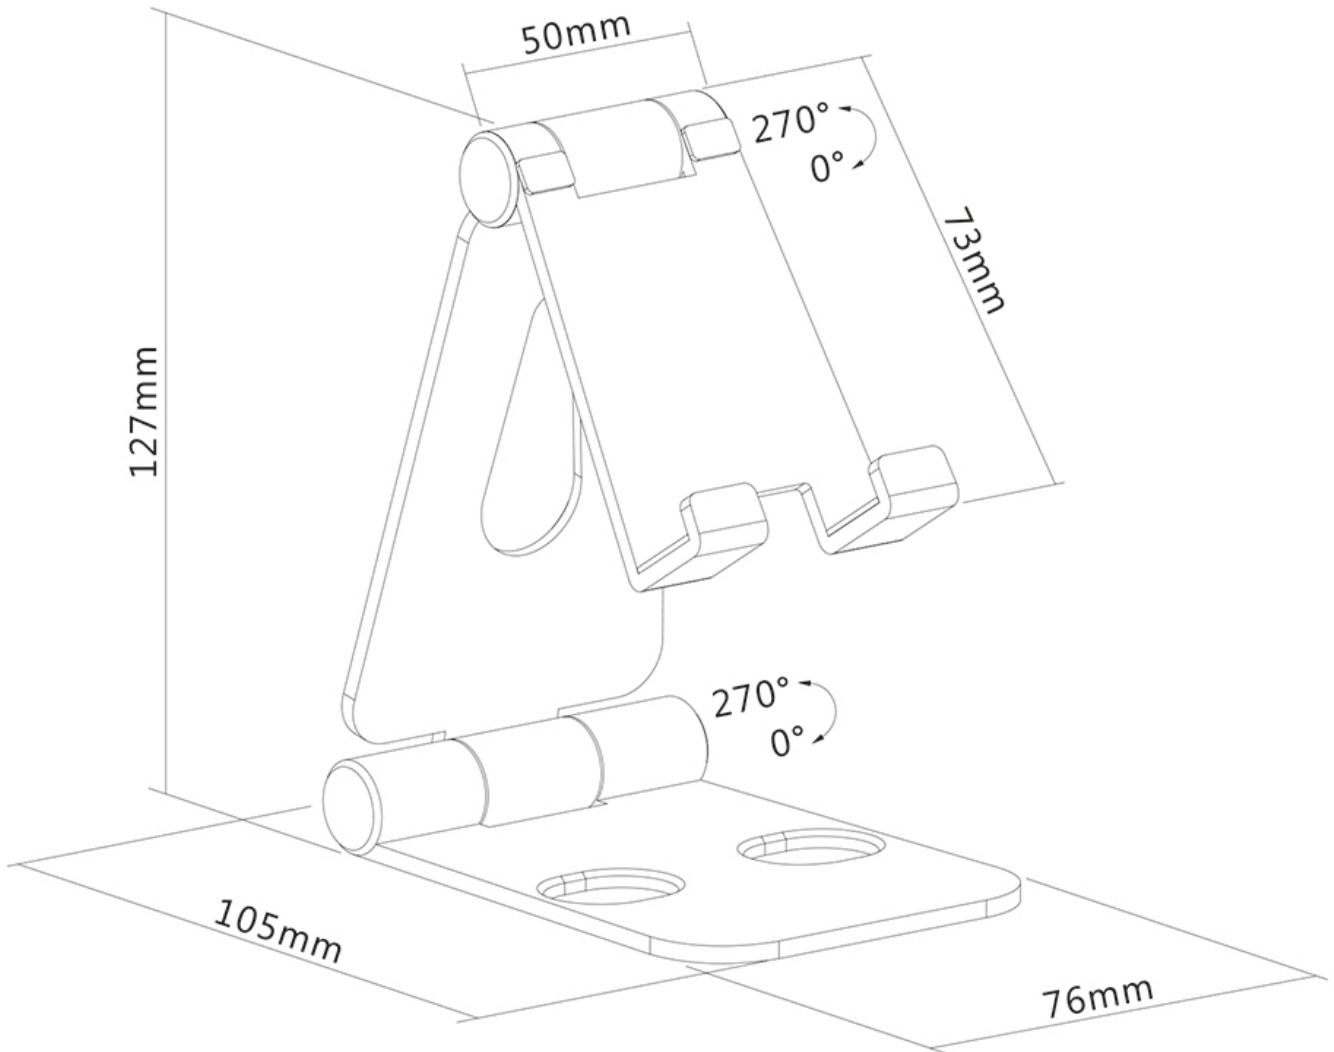

DS10-160SL1

NEOMOUNTS DS10-160SL1 SUPPORT POUR

Neomounts