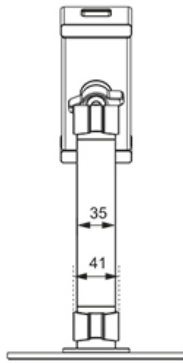

FONCTIONNALITÉ

Type	Inclinaison Rotation Tourner
Réglage de la hauteur	0-33 cm
Inclinaison (degrés)	270°
Pivotement (degrés)	104°
Rotation (degrés)	360°
Hauteur	33 cm
Largeur	16 cm
Profondeur	16 cm

INFORMATIONS

Couleur	Blanc
Matériau principal	Acier
Garantie	5 ans
EAN code	8717371448936

*Remarque : Les tailles en pouces indiquées ne sont qu'une indication et sont combinées avec le poids maximum et les dimensions VESA. Par contre, le poids maximum et les dimensions VESA sont des limitations à ne pas dépasser.

Neomounts

Neomounts

Neomounts DS15-540WH1 Support pour tablette - 4.7-12.9" - 270° inclinable - 360° rotatif - universel - blanc

Le Neomounts DS15-540WH1 est un support universel pour tablettes de 4,7" à 12,9" avec une capacité de poids de 1 kg. Le support de tablette est idéal pour les appels vidéo en mains libres, regarder un film ou jouer à un jeu.

DS15-540WH1

NEOMOUNTS DS15-540WH1 SUPPORT POUR

Neomounts

Measuring unit: mm