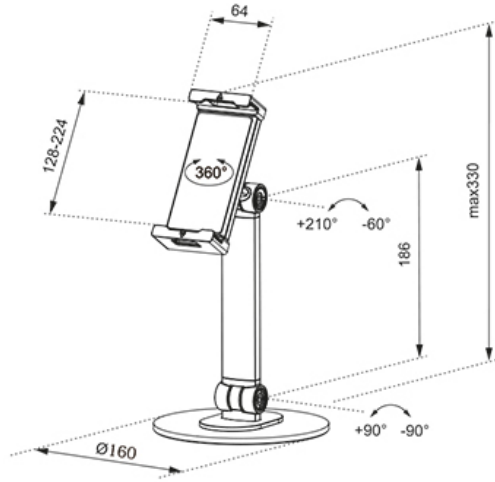

DS15-540WH1

NEOMOUNTS DS15-540WH1 SUPPORT POUR

Neomounts

Measuring unit: mm