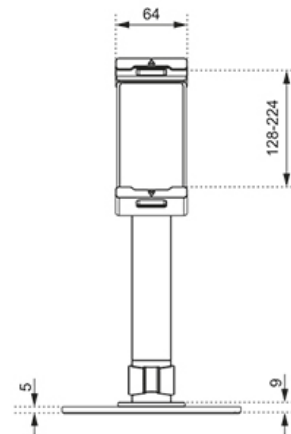

FONCTIONNALITÉ

Type	Inclinaison Rotation Tourner
Réglage de la hauteur	0-33 cm
Inclinaison (degrés)	270°
Pivotement (degrés)	104°
Rotation (degrés)	360°
Hauteur	33 cm
Largeur	16 cm
Profondeur	16 cm

INFORMATIONS

Neomounts

Neomounts

Neomounts DS15-540WH1 Support pour tablette - 4.7-12.9" - 270° inclinable - 360° rotatif - universel - blanc

Le Neomounts DS15-540WH1 est un support universel pour tablettes de 4,7" à 12,9" avec une capacité de poids de 1 kg. Le support de tablette est idéal pour les appels vidéo en mains libres, regarder un film ou jouer à un jeu.

La rotule intégrée permet au support de pivoter à 360 ° afin que vous puissiez basculer entre la position portrait et paysage. De plus, les fonctions ingénieuses d'inclinaison (270°) et de pivotement (104°) permettent au support de changer davantage l'angle de vision idéal. Des coussinets en caoutchouc souple protègent votre appareil contre les rayures et la base robuste avec des coussinets en silicone antidérapants assure un positionnement solide de votre appareil.

DS15-540WH1

NEOMOUNTS DS15-540WH1 SUPPORT POUR

Neomounts

Measuring unit: mm