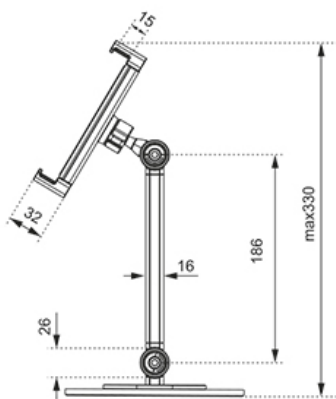

FONCTIONNALITÉ

Type	Inclinaison Rotation Tourner
Réglage de la hauteur	0-33 cm
Inclinaison (degrés)	270°
Pivotement (degrés)	104°
Rotation (degrés)	360°
Hauteur	33 cm
Largeur	16 cm
Profondeur	16 cm

INFORMATIONS

Neomounts

Neomounts

Neomounts DS15-540WH1 Support pour tablette - 4.7-12.9" - 270° inclinable - 360° rotatif - universel - blanc

Le Neomounts DS15-540WH1 est un support universel pour tablettes de 4,7" à 12,9" avec une capacité de poids de 1 kg. Le support de tablette est idéal pour les appels vidéo en mains libres, regarder un film ou jouer à un jeu.

La rotule intégrée permet au support de pivoter à 360 ° afin que vous puissiez basculer entre la position portrait et paysage. De plus, les fonctions ingénieuses d'inclinaison (270°) et de pivotement (104°) permettent au support de changer davantage l'angle de vision idéal. Des coussinets en caoutchouc souple protègent votre appareil contre les rayures et la base robuste avec des coussinets en silicone antidérapants assure un positionnement solide de votre appareil.

DS15-540WH1

NEOMOUNTS DS15-540WH1 SUPPORT POUR

Neomounts

Measuring unit: mm