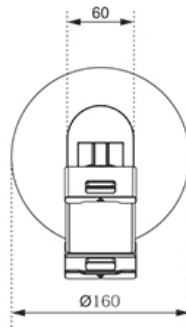

FONCTIONNALITÉ

Type	Inclinaison Rotation Tourner
Réglage de la hauteur	0-33 cm
Inclinaison (degrés)	270°
Pivotement (degrés)	104°
Rotation (degrés)	360°
Hauteur	33 cm
Largeur	16 cm
Profondeur	16 cm

INFORMATIONS

Neomounts

Neomounts

Neomounts DS15-540WH1 Support pour tablette - 4.7-12.9" - 270° inclinable - 360° rotatif - universel - blanc

Le Neomounts DS15-540WH1 est un support universel pour tablettes de 4,7" à 12,9" avec une capacité de poids de 1 kg. Le support de tablette est idéal pour les appels vidéo en mains libres, regarder un film ou jouer à un jeu.

DS15-540WH1

NEOMOUNTS DS15-540WH1 SUPPORT POUR

Neomounts

Measuring unit: mm