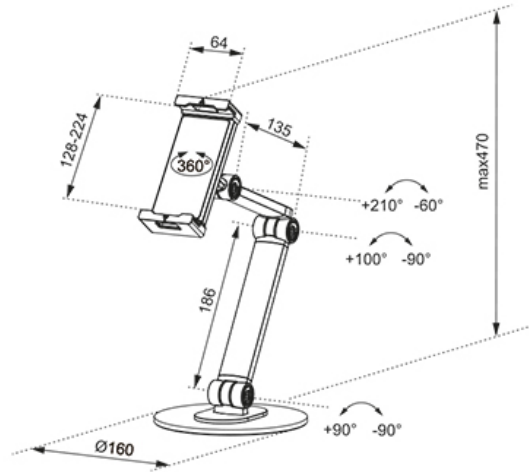

DS15-550WH1

NEOMOUNTS DS15-550WH1 SUPPORT POUR

Neomounts

Measuring unit: mm