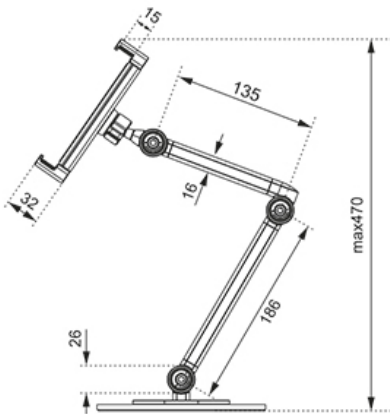

DS15-550WH1

NEOMOUNTS DS15-550WH1 SUPPORT POUR

Neomounts

Measuring unit: mm