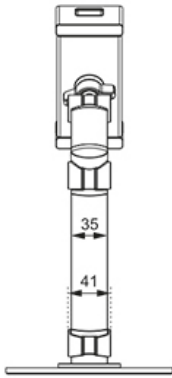

DS15-550WH1

NEOMOUNTS DS15-550WH1 SUPPORT POUR

Neomounts

Measuring unit: mm