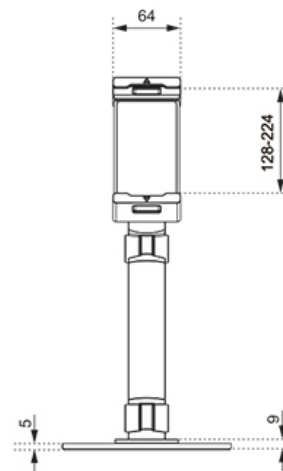

DS15-550WH1

NEOMOUNTS DS15-550WH1 SUPPORT POUR

Neomounts

Measuring unit: mm