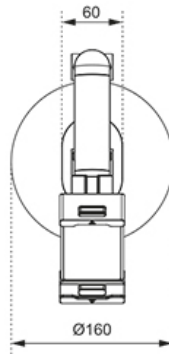

DS15-550WH1

NEOMOUNTS DS15-550WH1 SUPPORT POUR

Neomounts

Measuring unit: mm