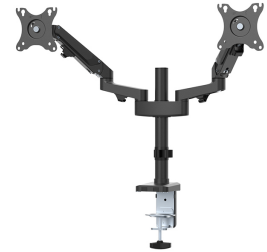

DS70-750BL2

NEOMOUNTS DS70-750BL2 SUPPORT D'ÉCRAN

CARACTÉRISTIQUES

GÉNÉRAL

Taille de l'écran min.*	17 inch
Taille de l'écran max.*	27 inch
Poids min.	2 kg (par écran)
Poids max.	7 kg (par écran)
Écrans	2
VESA minimum	75x75 mm
VESA maximum	100x100 mm
Support de bureau	Oeillet Pince

FONCTIONNALITÉ

Type	Mouvement complet
Réglage de la hauteur	7.3-48.1 cm
Réglage de la largeur	0-82.5 cm
Réglage de la profondeur	0-37.8 cm
Inclinaison (degrés)	+45° -45°
Pivotement (degrés)	+90° -90°
Rotation (degrés)	+180° -180°
Hauteur	67.9 cm
Largeur	82.5 cm
Profondeur	44 cm
Type de réglage	Ressort à gaz

Neomounts

Neomounts

Neomounts DS70-750BL2 Support à fixer pour écran double 17-27" - 2-7 kg/écran - ressort à gaz - noir

Le Neomounts DS70-750BL2 est un support de bureau à mouvement complet pour deux écrans plats jusqu'à 27" avec une capacité de poids maximale de 7 kg par écran. Grâce à l'inclinaison polyvalente (90°), la rotation (360°) et la technologie pivotante (180°), le support de bureau peut être ajusté à n'importe quel angle de vue souhaité et peut tirer pleinement parti des possibilités des écrans. De plus, le support dispose d'un réglage de la hauteur à suspension par gaz (7,3-48,1 cm) et d'un réglage de la profondeur (0-37,8 cm) pour obtenir une position de travail parfaite.

Le DS70-750BL2 convient aux écrans avec un motif de trous VESA de 75x75 ou 100x100 mm. Neomounts propose différentes plaques d'adaptation VESA pour différents modèles de trous. Le DS70-750BL2 est équipé d'un système VESA à dégagement facile pour une installation facile et est livré avec une pince de bureau et un œillet.