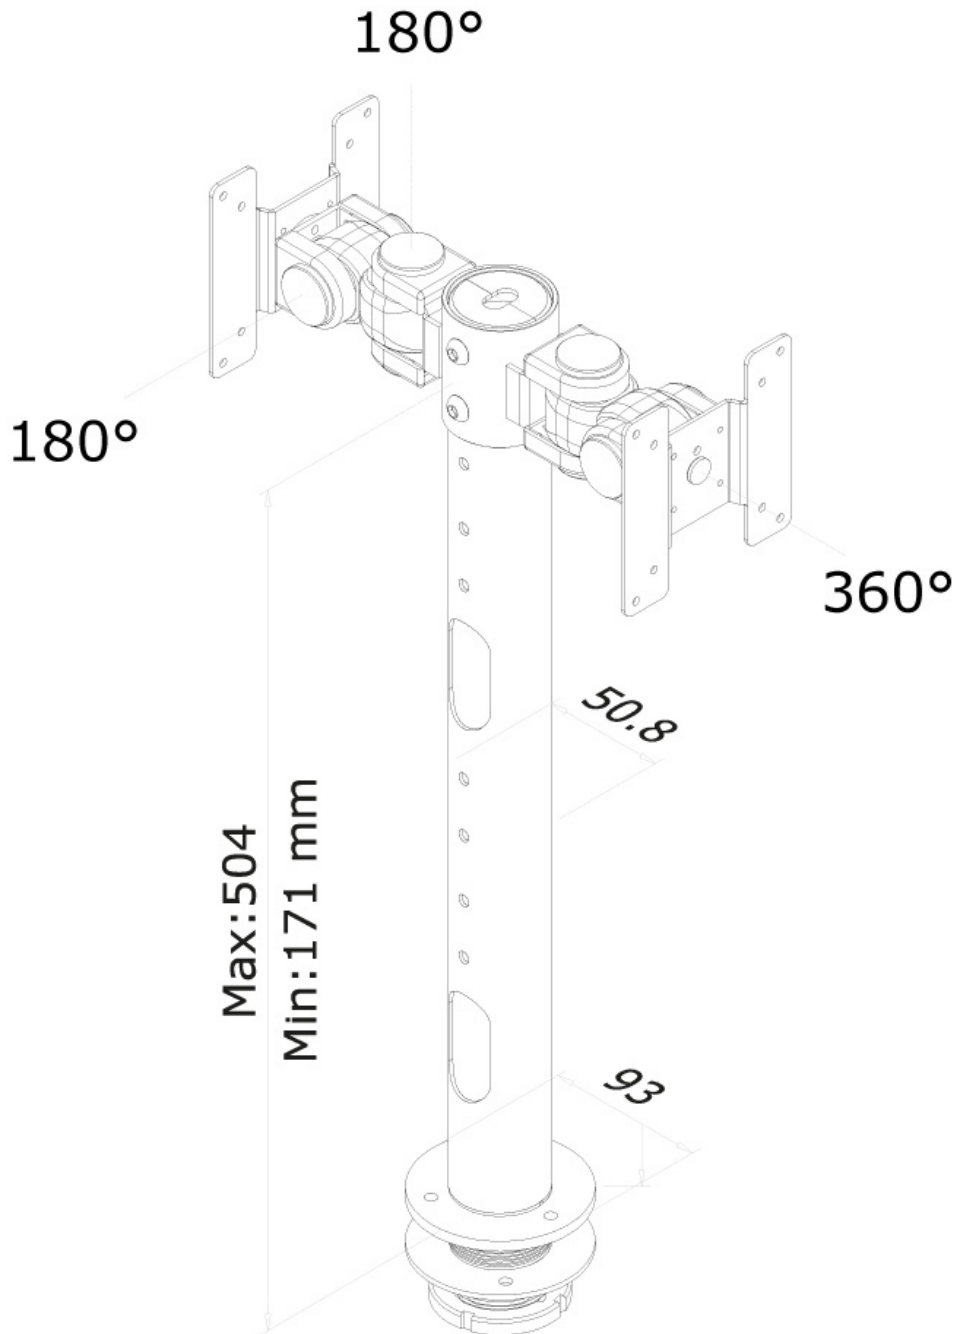

FPMA-D050DBLACK

NEOMOUNTS FPMA-D050DBLACK SUPPORT

Neomounts

Measuring unit: mm