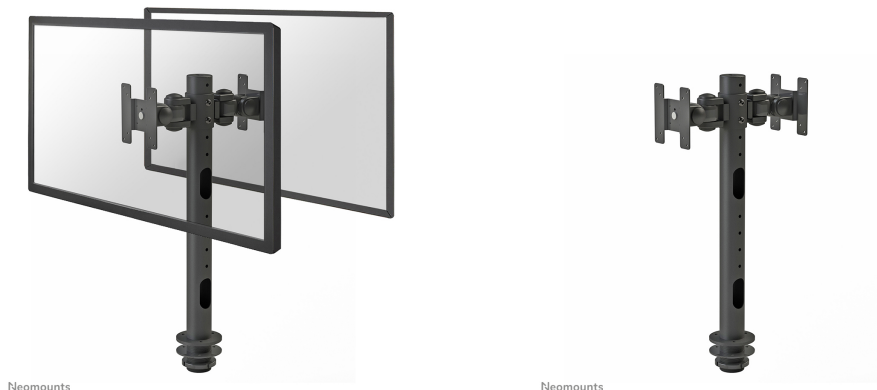

FPMA-D050DBLACK

NEOMOUNTS FPMA-D050DBLACK SUPPORT

CARACTÉRISTIQUES

GÉNÉRAL

Taille de l'écran min.*	10 inch
Taille de l'écran max.*	30 inch
Poids min.	0 kg (par écran)
Poids max.	10 kg (par écran)
Écrans	2
VESA minimum	75x75 mm
VESA maximum	100x100 mm
Support de bureau	Oeillet

Neomounts FPMA-D050DBLACK Support à fixer pour écran double 10-30" - 0-10 kg/écran - noir

Le support de bureau Neomounts, modèle FPMA-D050DBLACK est un support de bureau "double-face" avec inclinaison, rotation et pivot pour écrans plats jusqu'à 30". Ce support est un excellent choix pour économiser de l'espace sur le bureau en utilisant un œillet.

La technologie de Neomounts, inclinaison de 20°, rotation de 360° et pivot de 180°, permet au montage de changer l'angle de vue pour profiter pleinement des capacités de l'écran plat. Le support est facilement réglable à la main en hauteur de 17 à 50 centimètres. Une gestion des câbles unique cache et achemine les câbles du support à l'écran plat pour garder le lieu de travail agréable et bien rangé.

Le modèle Neomounts FPMA-D050DBLACK possède deux points de flexion et est adapté pour les écrans jusqu'à 30" (76 cm). La capacité de poids de ce produit est de 10 kg chaque écran. Ce support de bureau est adapté pour les écrans qui répondent à la norme VESA 75x75 et 100x100mm. Différents modèles de trous peuvent être couverts à l'aide des plaques d'adaptation Neomounts VESA.