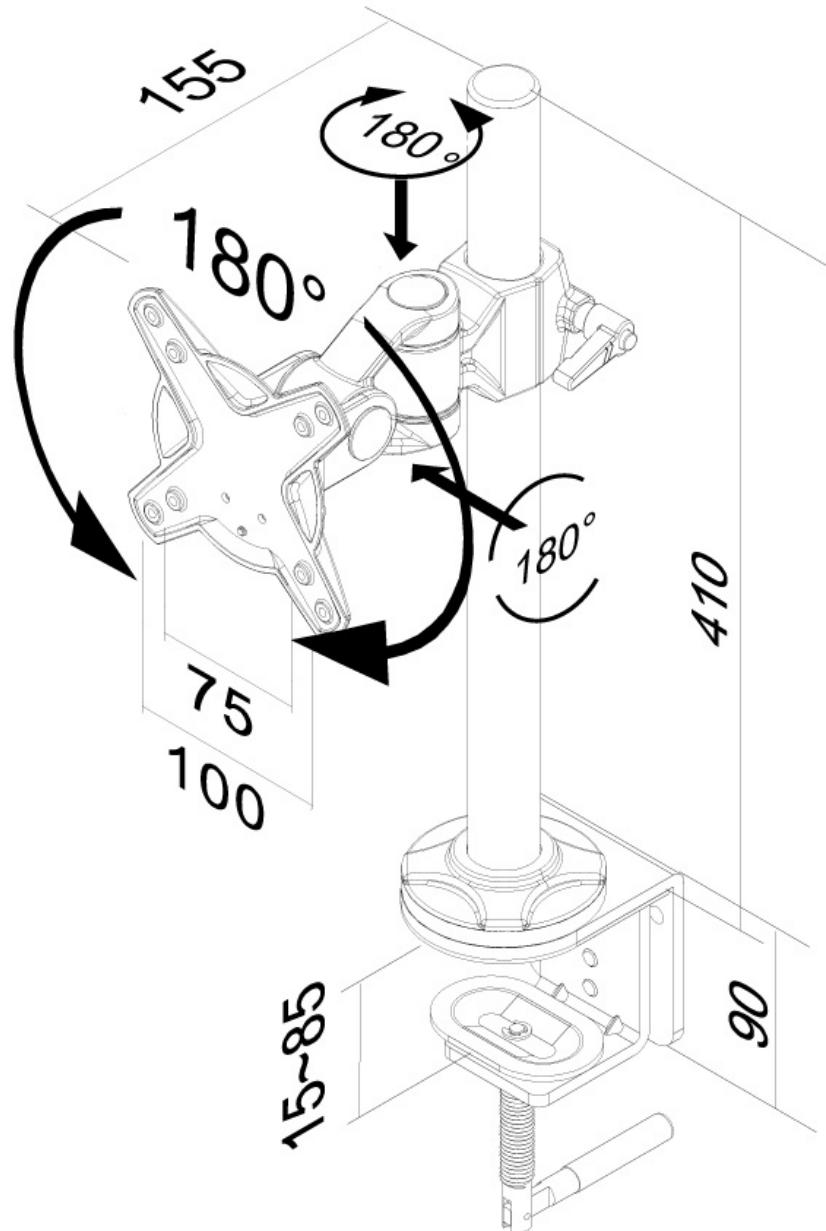

FPMA-D1010

NEOMOUNTS FPMA-D1010 SUPPORT D'ÉCRAN

Neomounts

Measuring unit: mm