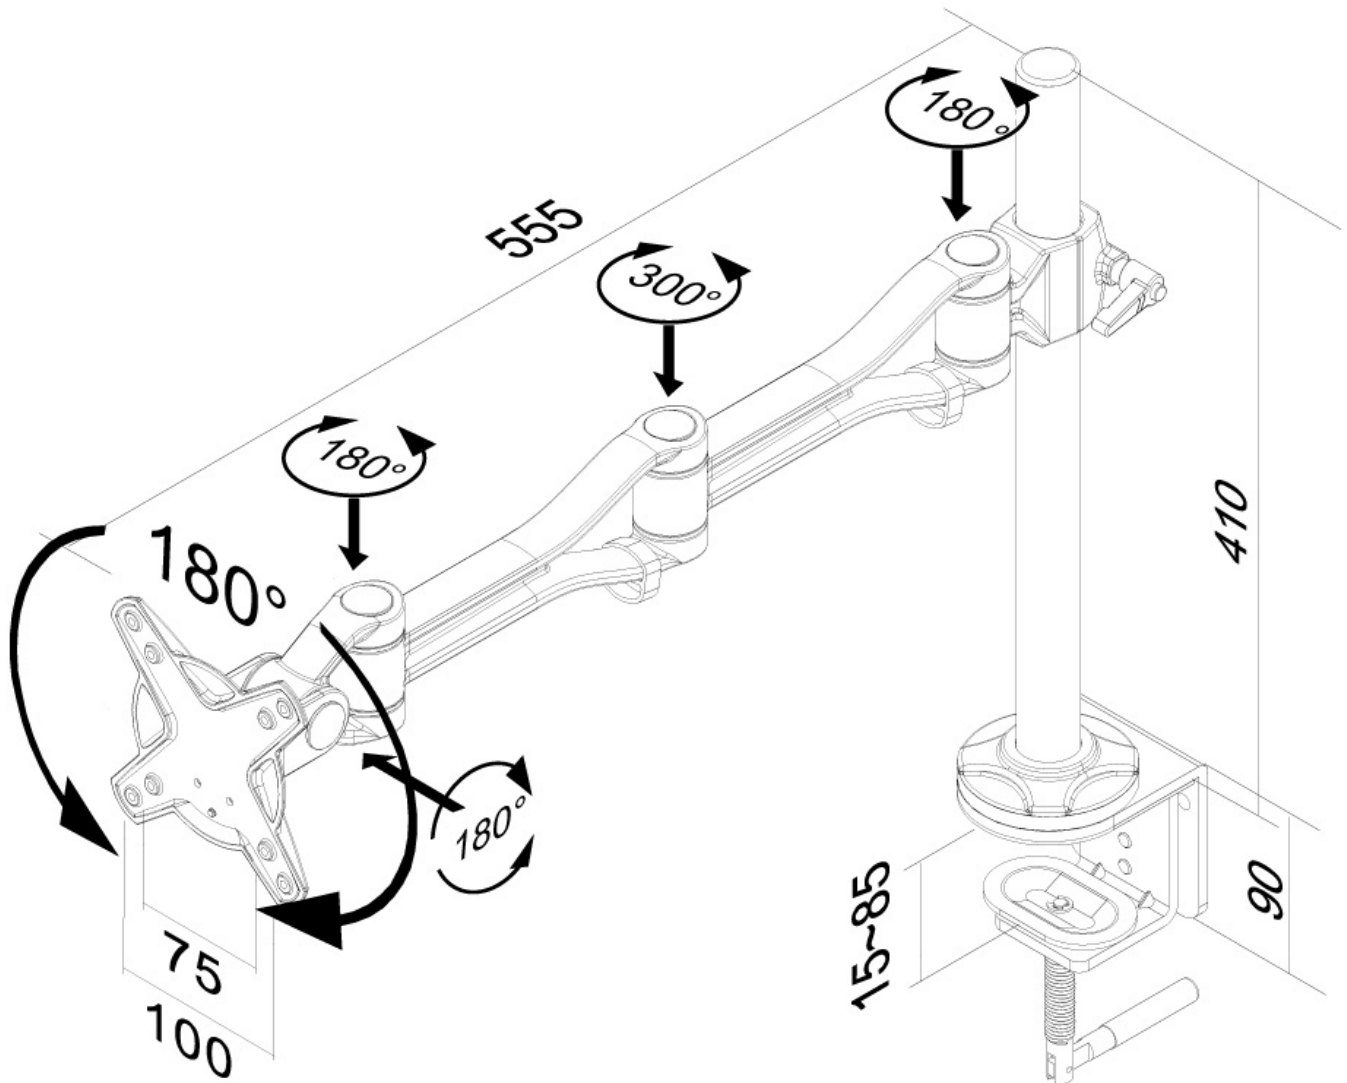

FPMA-D1030

NEOMOUNTS FPMA-D1030 SUPPORT D'ÉCRAN

Neomounts

Measuring unit: mm