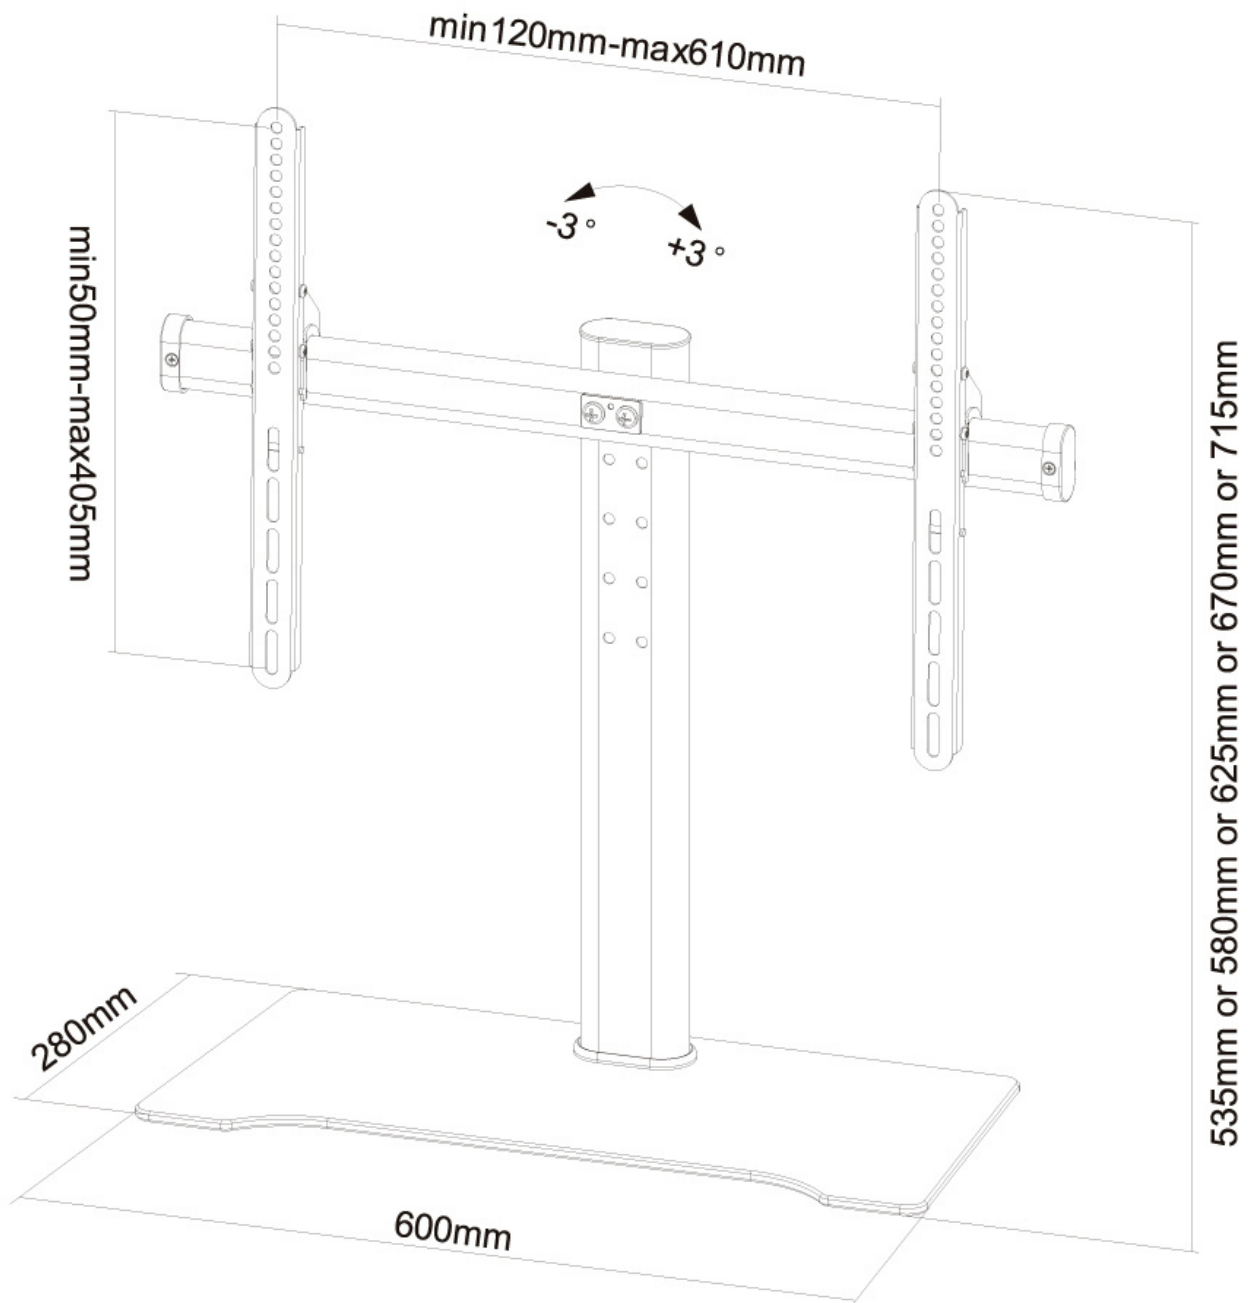

FPMA-D1250BLACK

NEOMOUNTS FPMA-D1250BLACK SUPPORT

Neomounts