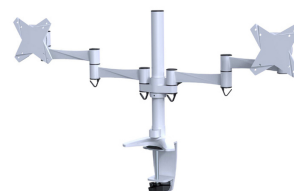

FPMA-D1330DWHITE

NEOMOUNTS SUPPORT MONITEUR DE

CARACTÉRISTIQUES

GÉNÉRAL

Taille de l'écran min.*	10 inch
Taille de l'écran max.*	27 inch
Poids min.	0 kg (par écran)
Poids max.	9 kg (par écran)
Écrans	2
VESA minimum	75x75 mm
VESA maximum	100x100 mm
Support de bureau	Oeillet Pince

FONCTIONNALITÉ

Type	Inclinaison Rotation Tourner Mouvement complet
Réglage de la hauteur	0-40 cm
Réglage de la profondeur	4-43 cm
Inclinaison (degrés)	30°
Pivotement (degrés)	180°
Rotation (degrés)	360°
Type de réglage	Manuel

INFORMATIONS

Couleur	Blanc
Matériau principal	Acier
Garantie	5 ans
EAN code	8717371444471

*Remarque : Les tailles en pouces indiquées ne sont qu'une indication et sont combinées avec le poids maximum et les dimensions VESA. Par contre, le poids maximum et les dimensions VESA sont des limitations à ne pas dépasser.

BOTH INCLUDED
2 Mounting
solutions in 1 box

Neomounts

Neomounts

Le support de bureau Neomounts, modèle FPMA-D1330DWHITE, est un montage inclinable, pivotant et rotatif , pour 2 écrans plats jusqu'à 27" (69 cm).

Le support de bureau Neomounts, modèle FPMA-D1330DWHITE, est un montage inclinable, pivotant et rotatif , pour 2 écrans plats jusqu'à 27" (69 cm). Ce support est un excellent choix pour économiser de l'espace sur les bureaux en l'installant à l'aide d'une pince de bureau ou œillet à monter.

La technologie de Neomounts, inclinaison de 30°, rotation de 360° et pivot de 180°, permet au montage de changer l'angle de vue pour profiter pleinement des capacités de l'écran. Le montage est facile, réglable en hauteur jusqu'à 40 centimètres. Profondeur réglable de 4 à 43 centimètres. Une gestion des câbles unique cache et achemine les câbles pour garder le lieu de travail bien rangé.

Neomounts FPMA-D1330DWHITE a trois points de pivot et est adapté pour les écrans jusqu'à 27" (69 cm). La capacité de poids de ce produit est de 8 kg. Ce support de bureau est adapté pour les écrans qui répondent au VESA 75x75 ou 100x100 mm. Différents modèles de trous peuvent être couverts à l'aide des plaques d'adaptation Neomounts VESA.

Des maux de cou et de dos peuvent être évités en utilisant un montage ergonomique. Idéal pour une utilisation dans les bureaux et sur les comptoirs ou dans une zone de réception .

Tout le matériel d'installation est fourni avec le produit.