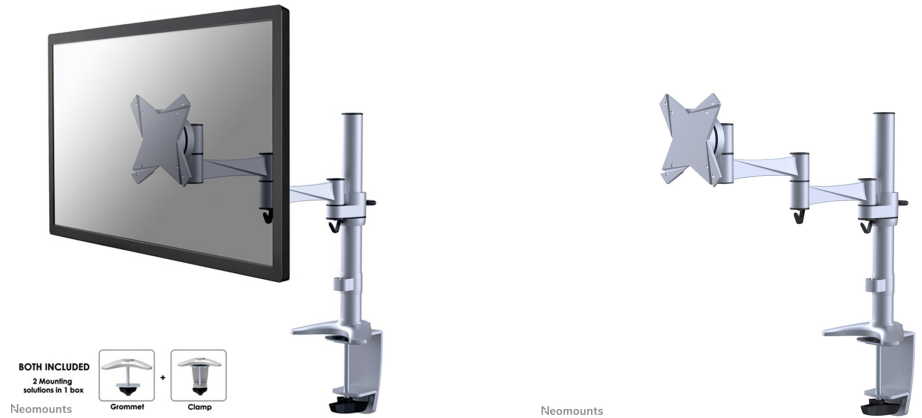

FPMA-D1330SILVER

NEOMOUNTS FPMA-D1330SILVER SUPPORT

CARACTÉRISTIQUES

GÉNÉRAL

Taille de l'écran min.*	10 inch
Taille de l'écran max.*	30 inch
Poids min.	0 kg (par écran)
Poids max.	9 kg (par écran)
Écrans	1
VESA minimum	75x75 mm
VESA maximum	100x100 mm
Support de bureau	Oeillet Pince

Neomounts FPMA-D1330SILVER Support à fixer pour écran simple 10-30" - 0-9 kg - argent

Le support de bureau Neomounts, modèle FPMA-D1330SILVER, est un montage inclinable, pivotant et rotatif, pour écrans plats jusqu'à 30" (76 cm). Ce support est un excellent choix pour économiser de l'espace sur les bureaux en l'installant à l'aide d'une pince de bureau ou œillet à monter.

La technologie de Neomounts, inclinaison de 30°, rotation de 360° et pivot de 180°, permet au montage de changer l'angle de vue pour profiter pleinement des capacités de l'écran. Le montage est facile, réglable en hauteur jusqu'à 40 centimètres. Profondeur réglable de 4 à 43 centimètres. Une gestion des câbles unique cache et achemine les câbles pour garder le lieu de travail bien rangé.

Neomounts FPMA-D1330SILVER a trois points de pivot et est adapté pour les écrans jusqu'à 30" (76 cm). La capacité de poids de ce produit est de 8 kg. Ce support de bureau est adapté pour les écrans qui répondent au VESA 75x75 ou 100x100 mm. Différents modèles de trous peuvent être couverts à l'aide des plaques d'adaptation Neomounts VESA.