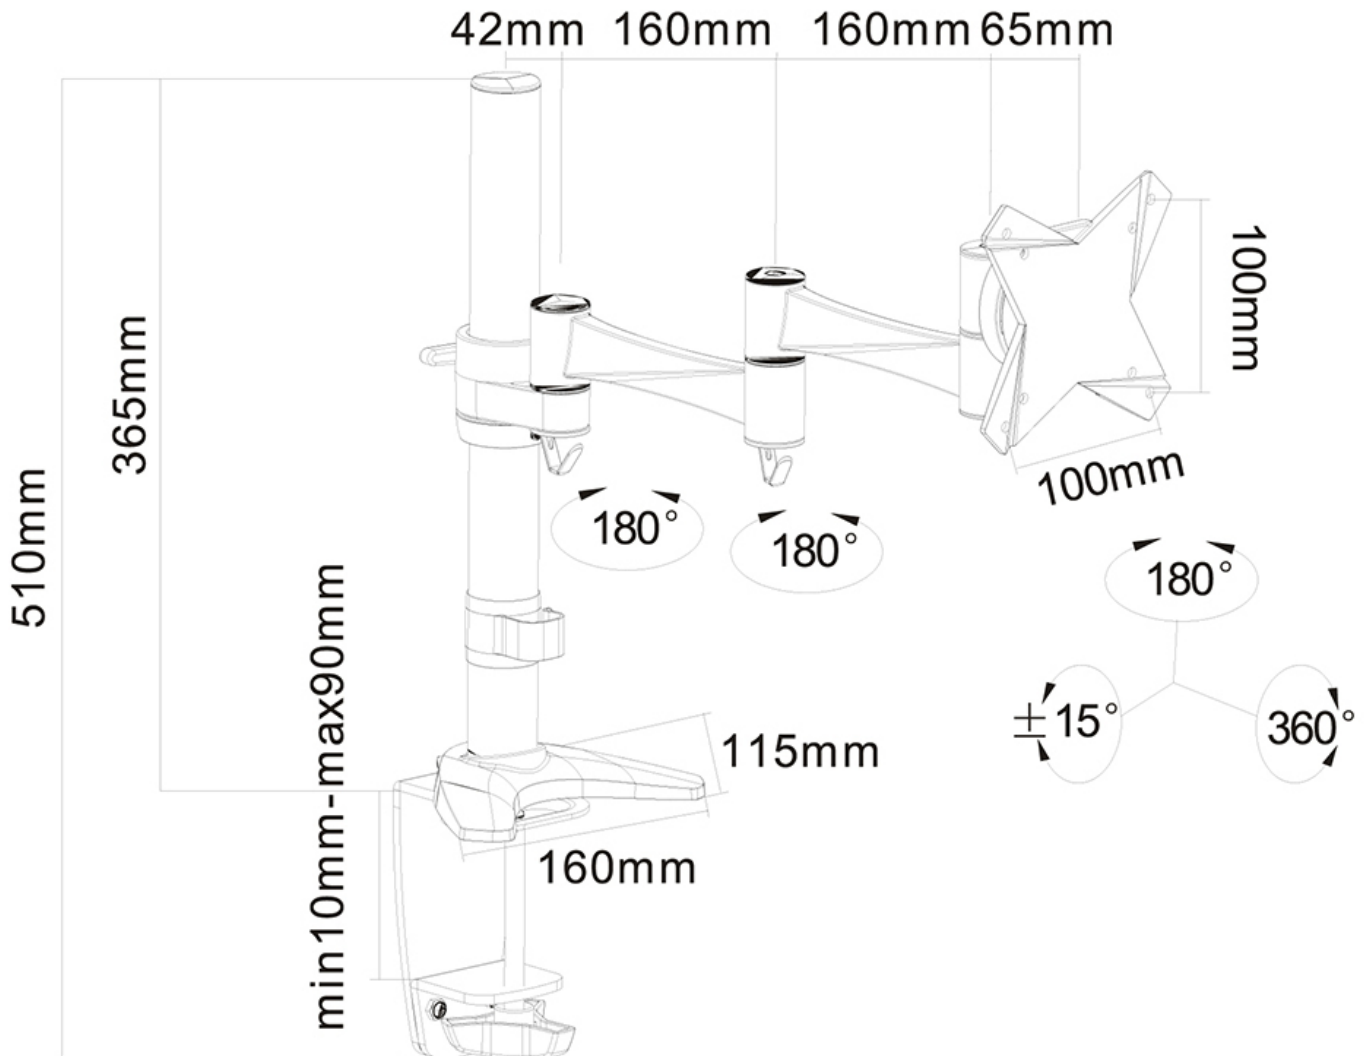

FPMA-D1330SILVER

NEOMOUNTS FPMA-D1330SILVER SUPPORT

Neomounts