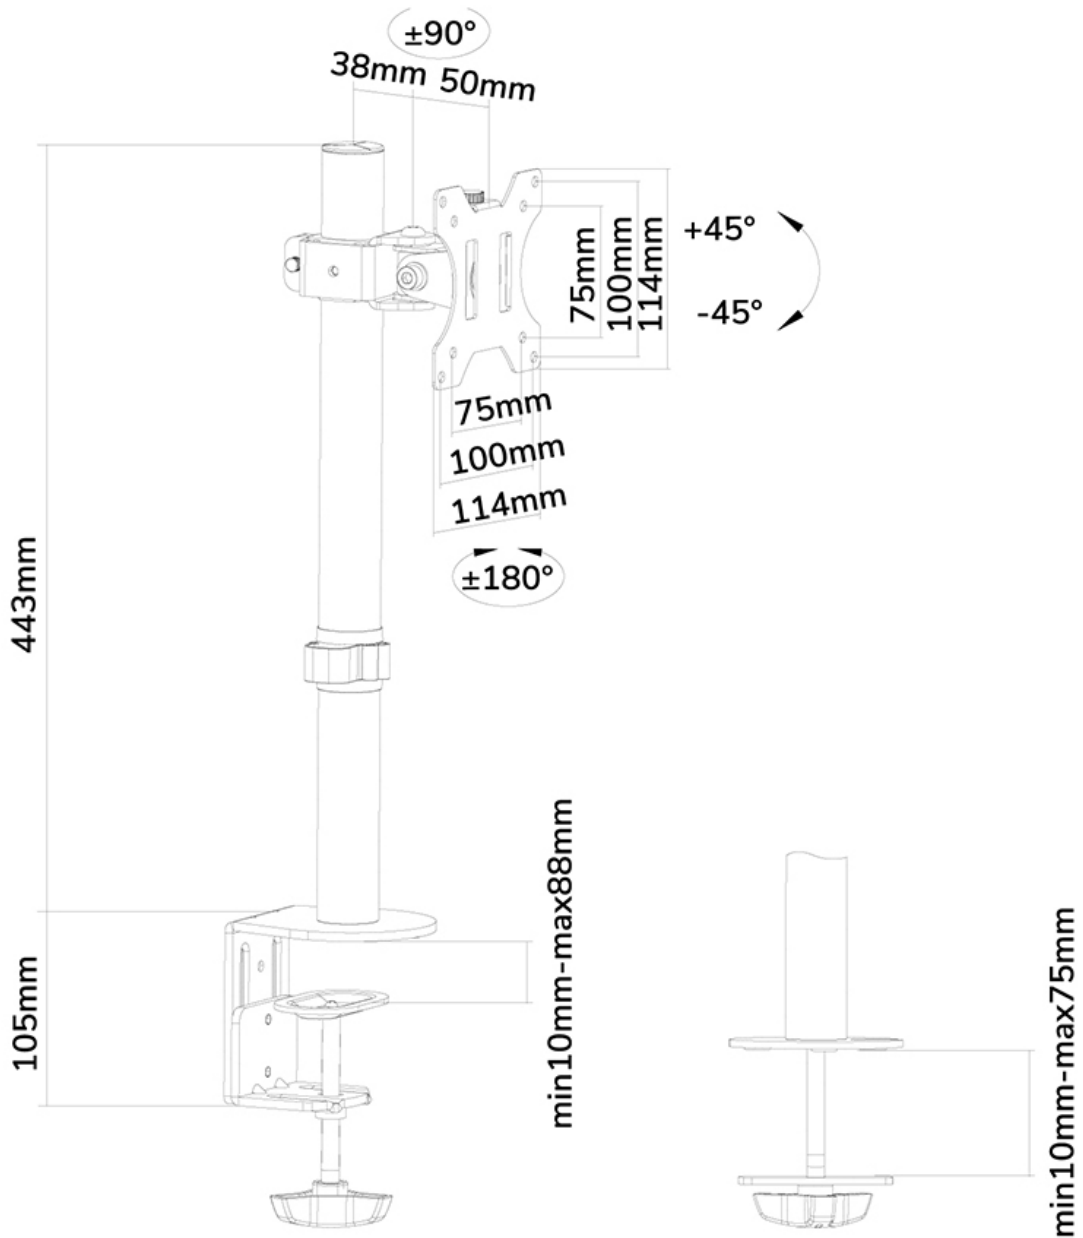

FPMA-D510BLACK

NEOMOUNTS FPMA-D510BLACK SUPPORT

Neomounts