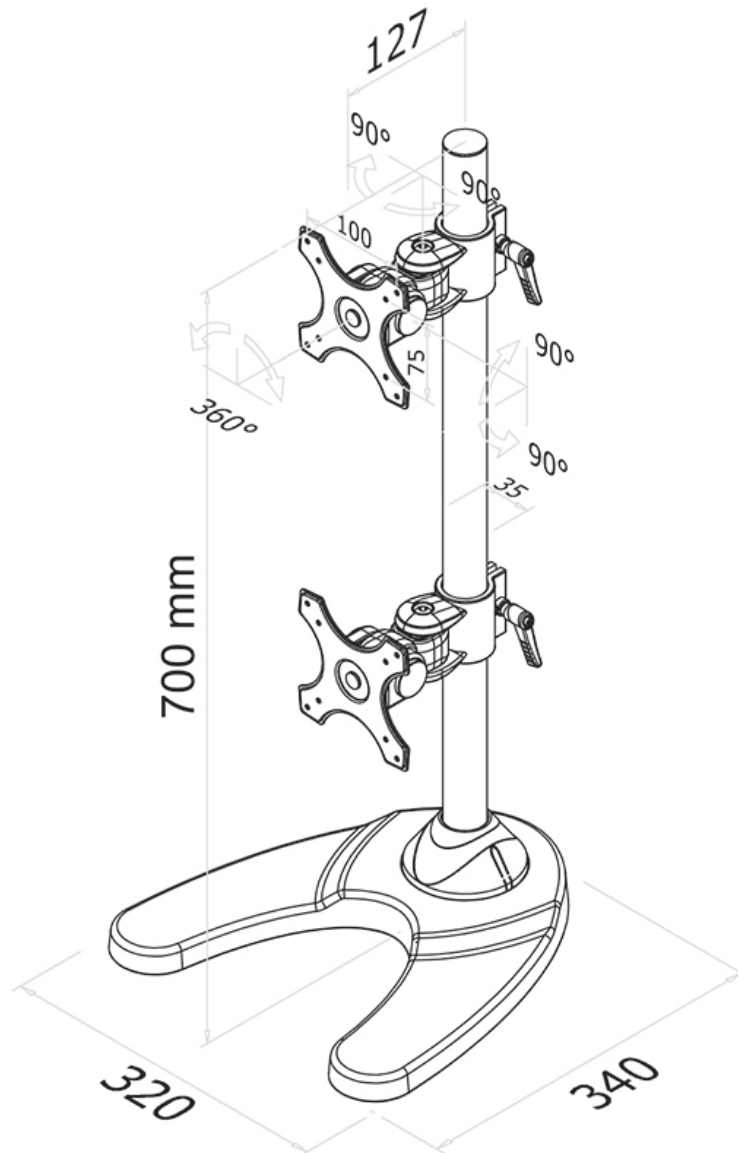

FPMA-D700DDV

NEOMOUNTS FPMA-D700DDV SUPPORT

Neomounts

Measuring unit: mm